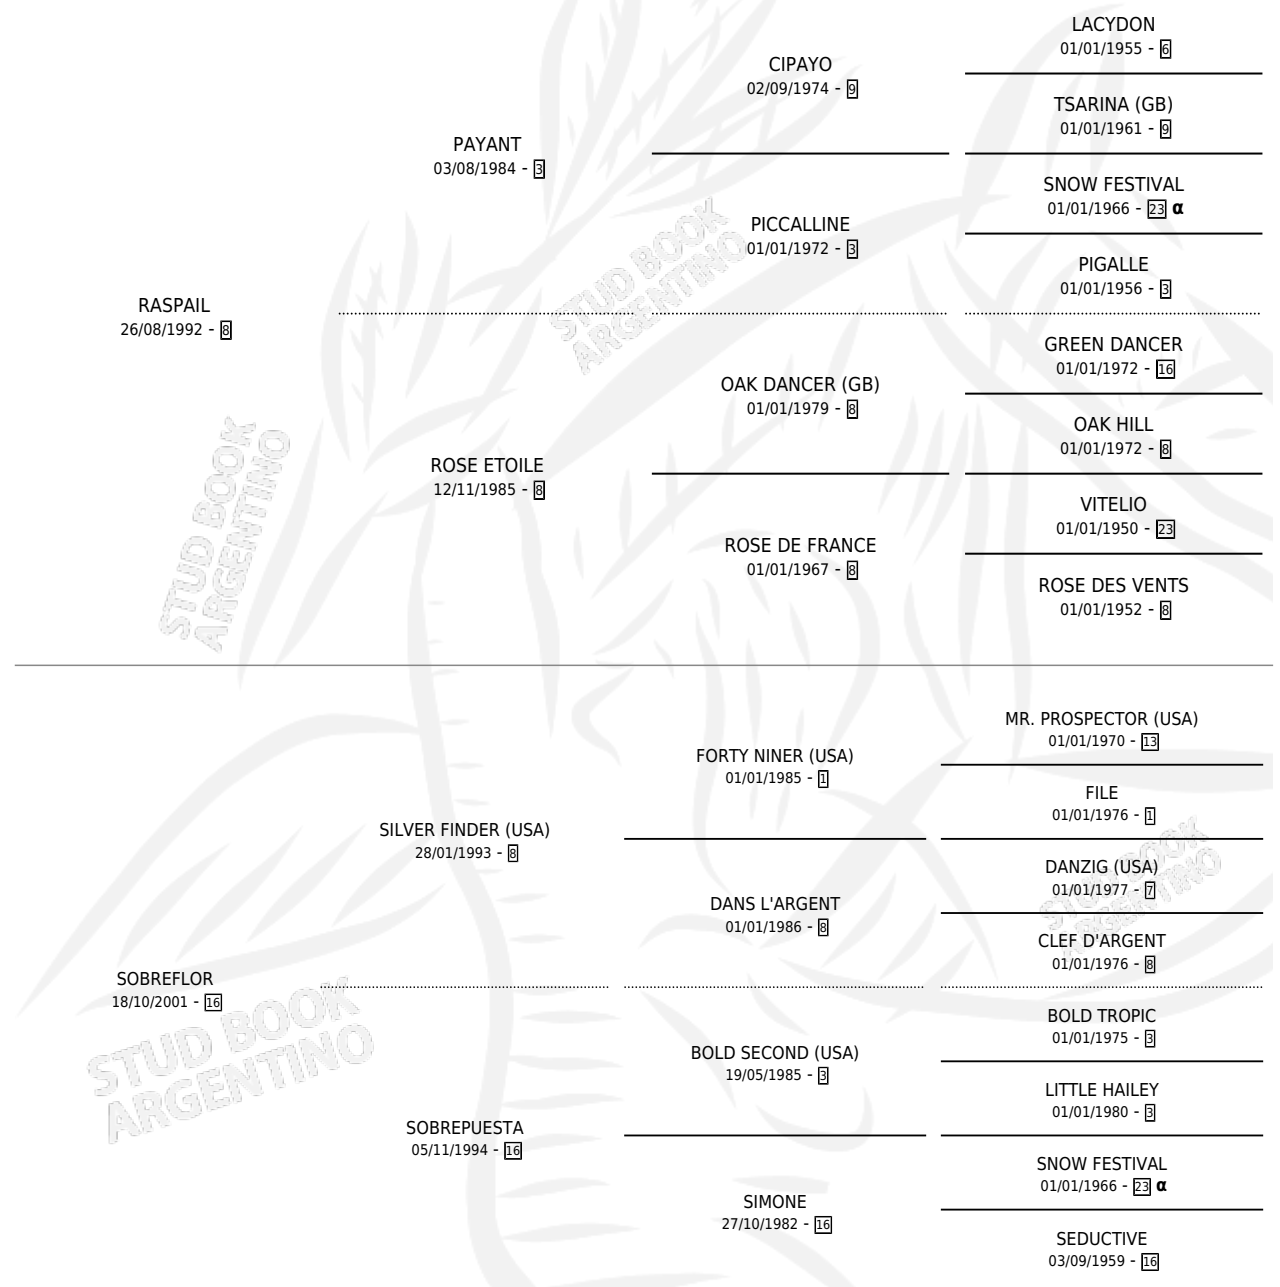

SOBRE FAZ

por RASPAIL y SOBREFLOR por SILVER FINDER (USA)

Argentina · Macho · Zaino · SP · 31/10/2008
Familia 16-e · Volumen 40

ESTADO

TIPIFICACIÓN SANGUÍNEA	X
TIPIFICACIÓN POR ADN	X
PASAPORTE	X
IDENTIFICACIÓN POR MICROCHIP	X
REPRODUCTOR	X

Lugar de nacimiento: Abra El Hinojo

Criador: Abra El Hinojo

PEDIGREE

INBREEDING : α