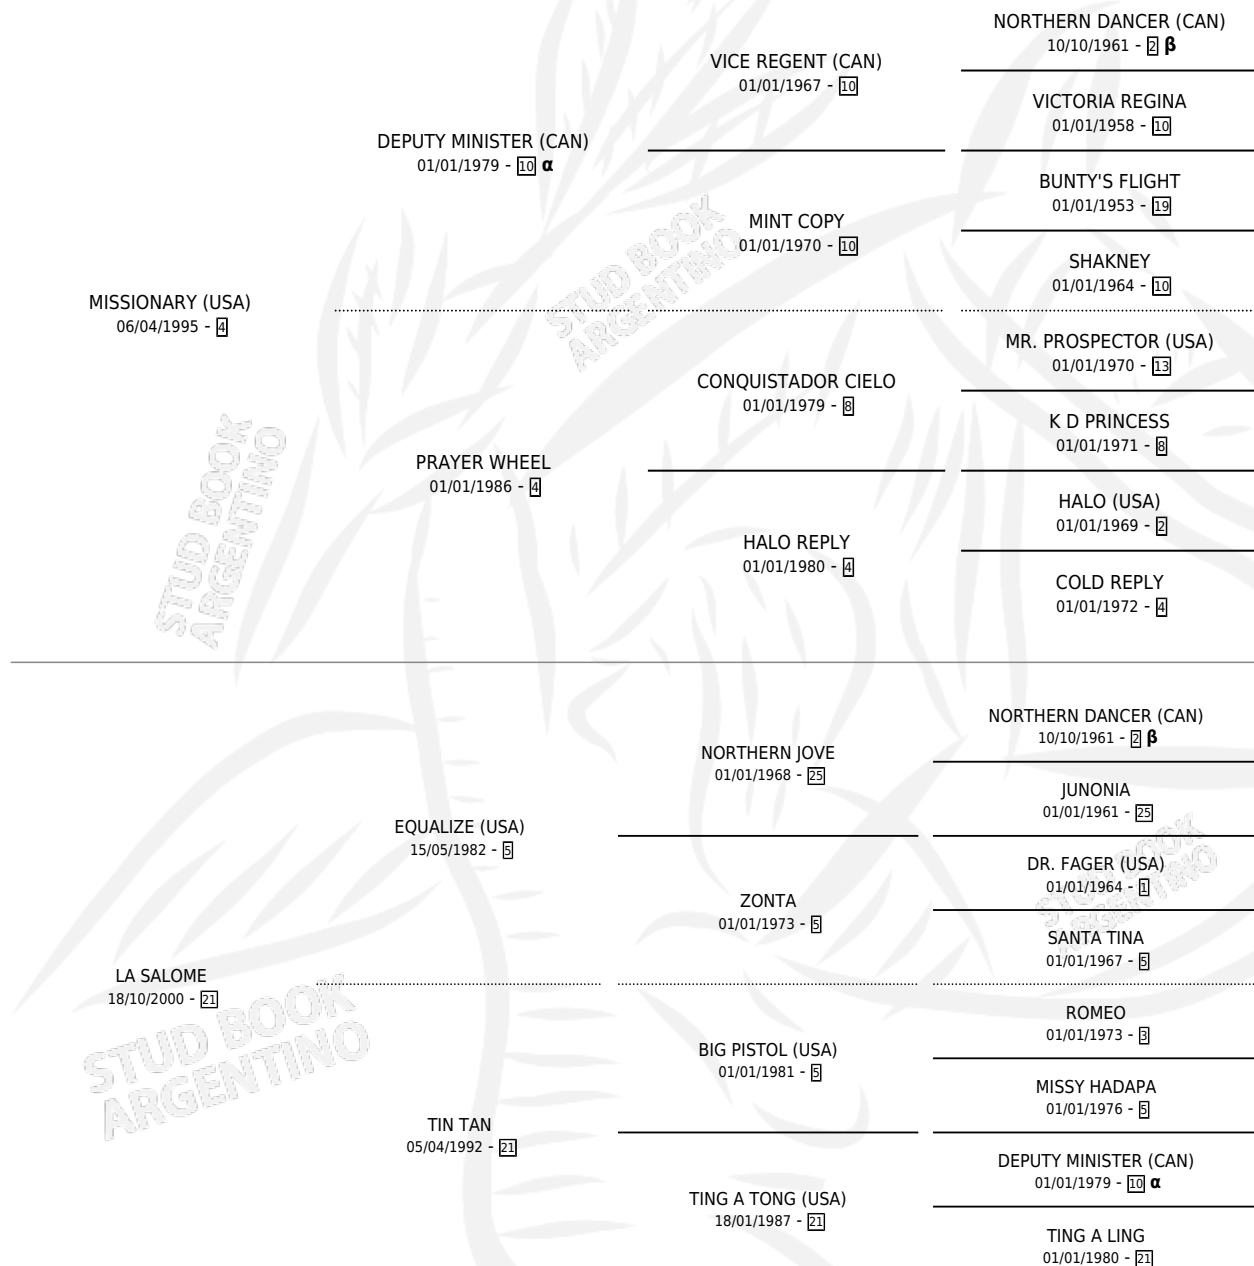

LA SELECTIVA

por **MISSIONARY (USA)** y **LA SALOME** por **EQUALIZE (USA)**

Argentina · Hembra · Alazan · SP · 28/10/2008
Familia 21-a · Volumen 40

ESTADO

TIPIFICACIÓN SANGUÍNEA	X
TIPIFICACIÓN POR ADN	✓
PASAPORTE	✓
IDENTIFICACIÓN POR MICROCHIP	✓
REPRODUCTOR	X

Lugar de nacimiento: Las Camelias

Criador: Las Camelias

PEDIGREE

INBREEDING : **α,β**

CAMPAÑA

Solo carreras oficiales de Argentina

POR EDAD

EDAD	CC	1°	2°	3°	4°	5°	NP	CLC	CLG	CLCG1	CLGG1	IMPORTE	GANANCIA / CC
3 AÑOS	3	0	0	0	0	0	3	0	0	0	0	\$0	\$0
TOTALES	3	0	0	0	0	0	3	0	0	0	0	\$0	\$0
%		0.0%	0.0%	0.0%	0.0%	0.0%	100%	0.0%	0.0%	0.0%	0.0%		

No placés en Palermo, San Isidro y La Plata en 3 carreras disputadas.

POR DISTANCIA

HIPODROMO	CC	1°	2°	3°	4°	5°	NP	CLC	CLG	CLCG1	CLGG1	IMPORTE
PALERMO	1	0	0	0	0	0	1	0	0	0	0	\$0
1600 MTS	1	0	0	0	0	0	1	0	0	0	0	\$0
LA PLATA	1	0	0	0	0	0	1	0	0	0	0	\$0
1200 MTS	1	0	0	0	0	0	1	0	0	0	0	\$0
SAN ISIDRO	1	0	0	0	0	0	1	0	0	0	0	\$0
1400 MTS	1	0	0	0	0	0	1	0	0	0	0	\$0