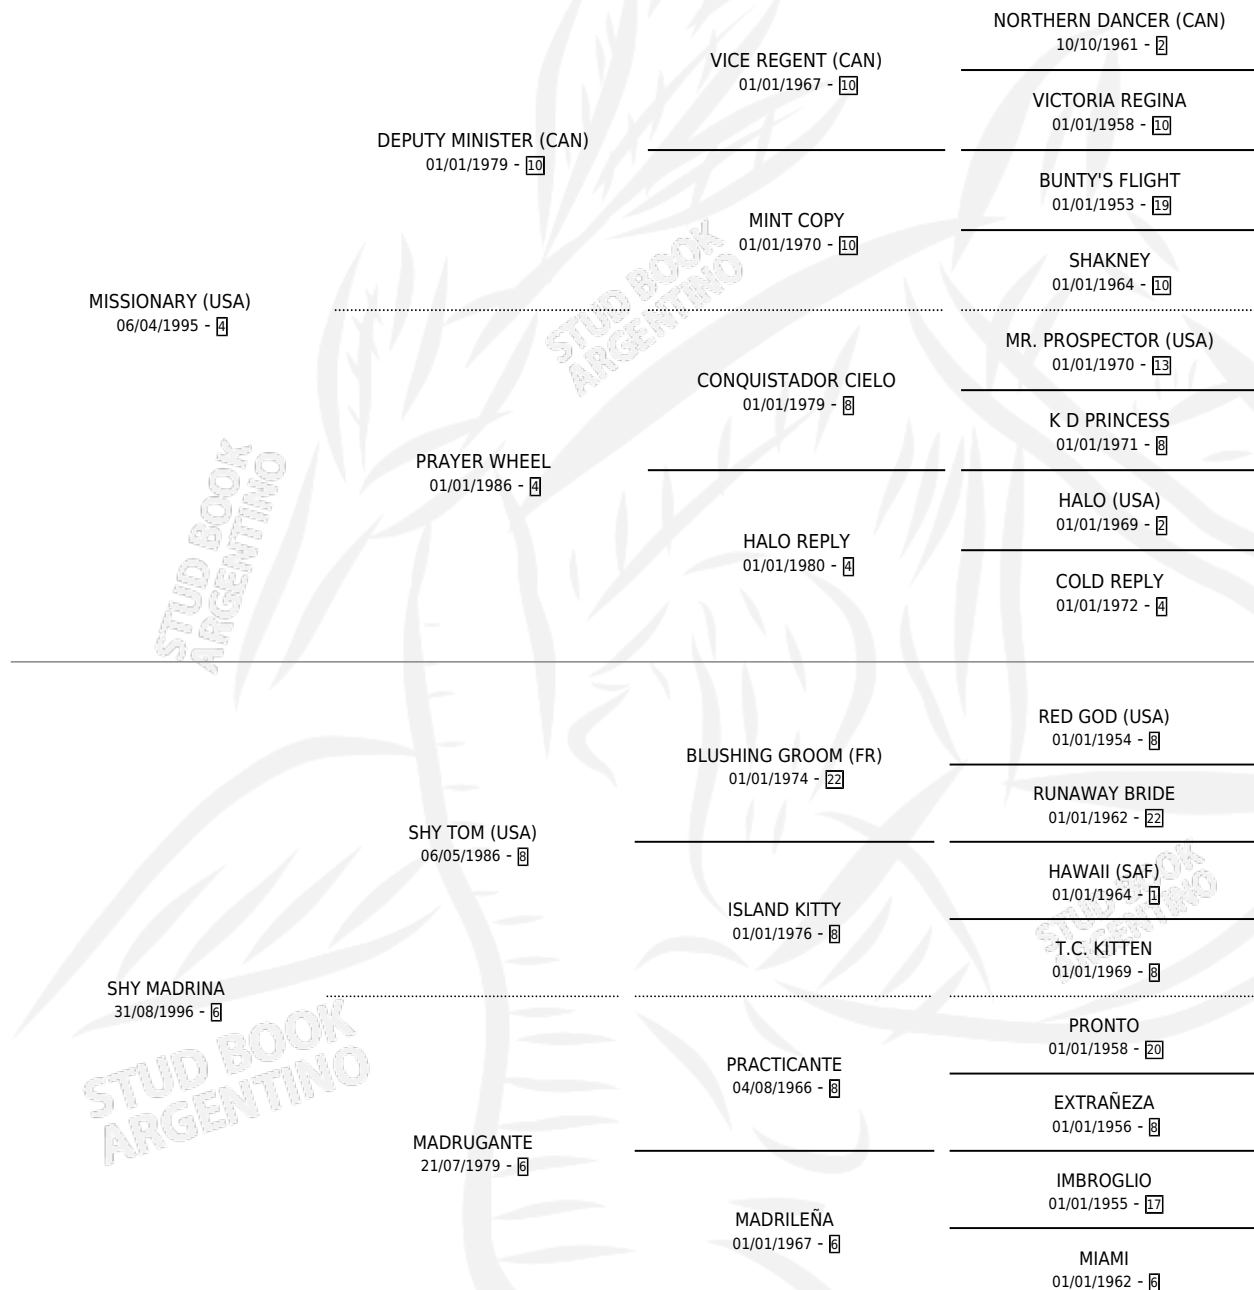

TIMIDA MADRINA

por MISSIONARY (USA) y SHY MADRINA por SHY TOM (USA)

Argentina · Hembra · Alazan · SP · 22/11/2008
Familia 6 · Volumen 40

ESTADO

TIPIFICACIÓN SANGUÍNEA	X
TIPIFICACIÓN POR ADN	✓
PASAPORTE	X
IDENTIFICACIÓN POR MICROCHIP	✓
REPRODUCTOR	X

Lugar de nacimiento: Las Camelias
Criador: Sin dato

PEDIGREE

TIMIDA MADRINA

Datos oficiales del Stud Book Argentino

Documento generado el 09/05/2026

studbook.org.ar