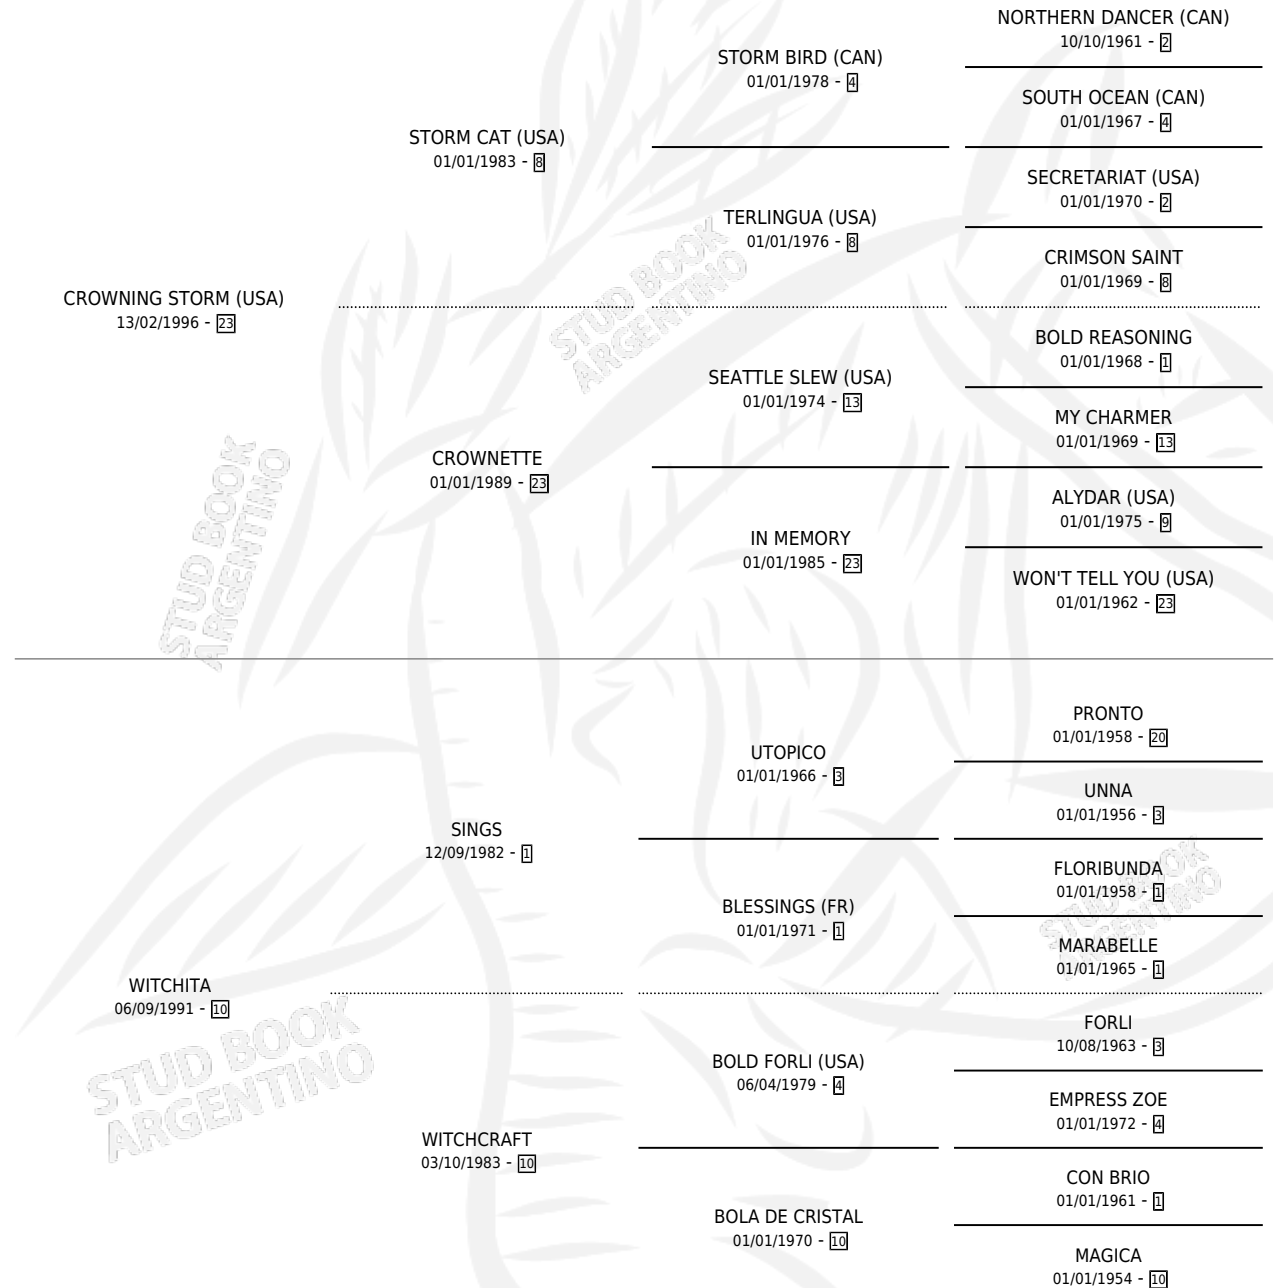

WIZARD OF STORM

por **CROWNING STORM (USA)** y **WITCHITA** por **SINGS**

Argentina · Macho · Alazan · SP · 10/11/2008
Familia 10-d · Volumen 40

ESTADO

TIPIFICACIÓN SANGUÍNEA	X
TIPIFICACIÓN POR ADN	✓
PASAPORTE	✓
IDENTIFICACIÓN POR MICROCHIP	✓
REPRODUCTOR	X

Lugar de nacimiento: San Ignacio De Loyola

Criador: San Ignacio De Loyola

PEDIGREE