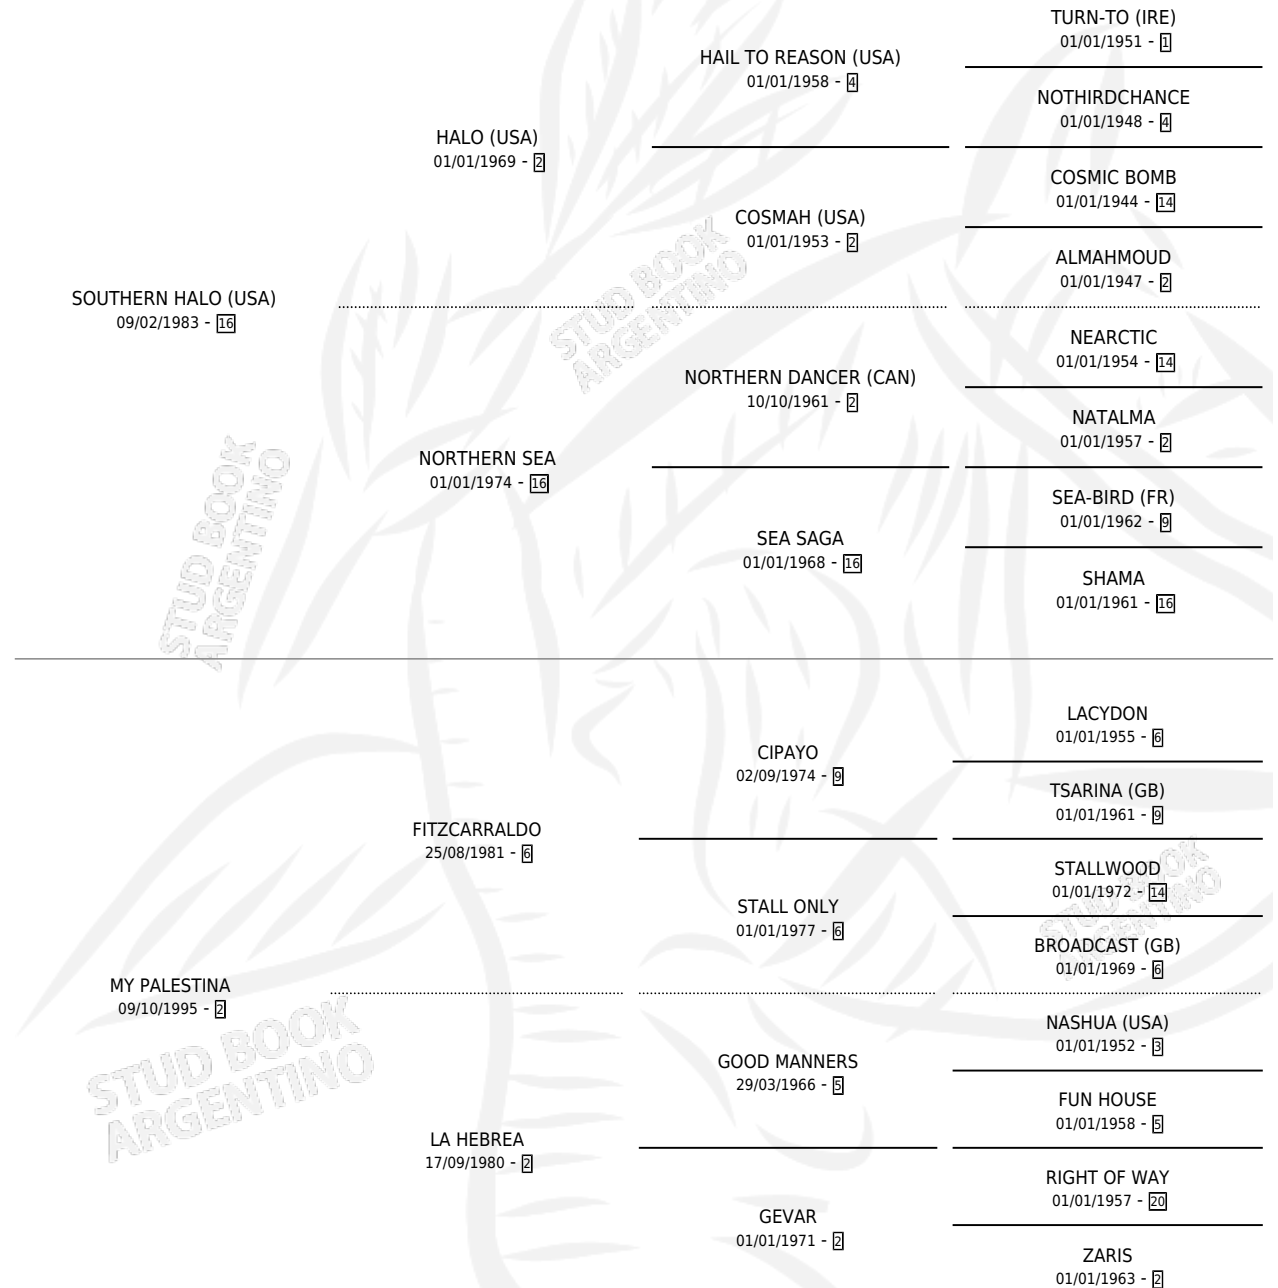

TEL AVIV

por SOUTHERN HALO (USA) y MY PALESTINA por FITZCARRALDO

Argentina · Macho · Zaino · SP · 28/10/2008
Familia 2-u · Volumen 40

ESTADO

TIPIFICACIÓN SANGUÍNEA	X
TIPIFICACIÓN POR ADN	✓
PASAPORTE	✓
IDENTIFICACIÓN POR MICROCHIP	✓
REPRODUCTOR	X

Lugar de nacimiento: Santa Ines
Criador: Santa Ines

PEDIGREE

CAMPAÑA

Solo carreras oficiales de Argentina

POR EDAD

EDAD	CC	1°	2°	3°	4°	5°	NP	CLC	CLG	CLCG1	CLGG1	IMPORTE	GANANCIA / CC
2 AÑOS	5	0	0	1	1	1	2	0	0	0	0	\$14,700	\$2,940
3 AÑOS	8	1	1	1	2	0	3	0	0	0	0	\$76,900	\$9,613
4 AÑOS	3	0	0	0	0	0	3	0	0	0	0	\$0	\$0
TOTALES	16	1	1	2	3	1	8	0	0	0	0	\$91,600	\$5,725
%		6.3%	6.3%	12.5%	18.8%	6.3%	50.0%	0.0%	0.0%	0.0%	0.0%		

Ganador en Palermo - \$91,600, a los 3 años.

POR DISTANCIA

HIPODROMO	CC	1°	2°	3°	4°	5°	NP	CLC	CLG	CLCG1	CLGG1	IMPORTE
PALERMO	15	1	1	2	3	1	7	0	0	0	0	\$91,600
1400 MTS	6	0	0	0	2	0	4	0	0	0	0	\$8,500
1600 MTS	6	1	1	1	1	0	2	0	0	0	0	\$72,600
1200 MTS	3	0	0	1	0	1	1	0	0	0	0	\$10,500
LA PLATA	1	0	0	0	0	0	1	0	0	0	0	\$0
1500 MTS	1	0	0	0	0	0	1	0	0	0	0	\$0