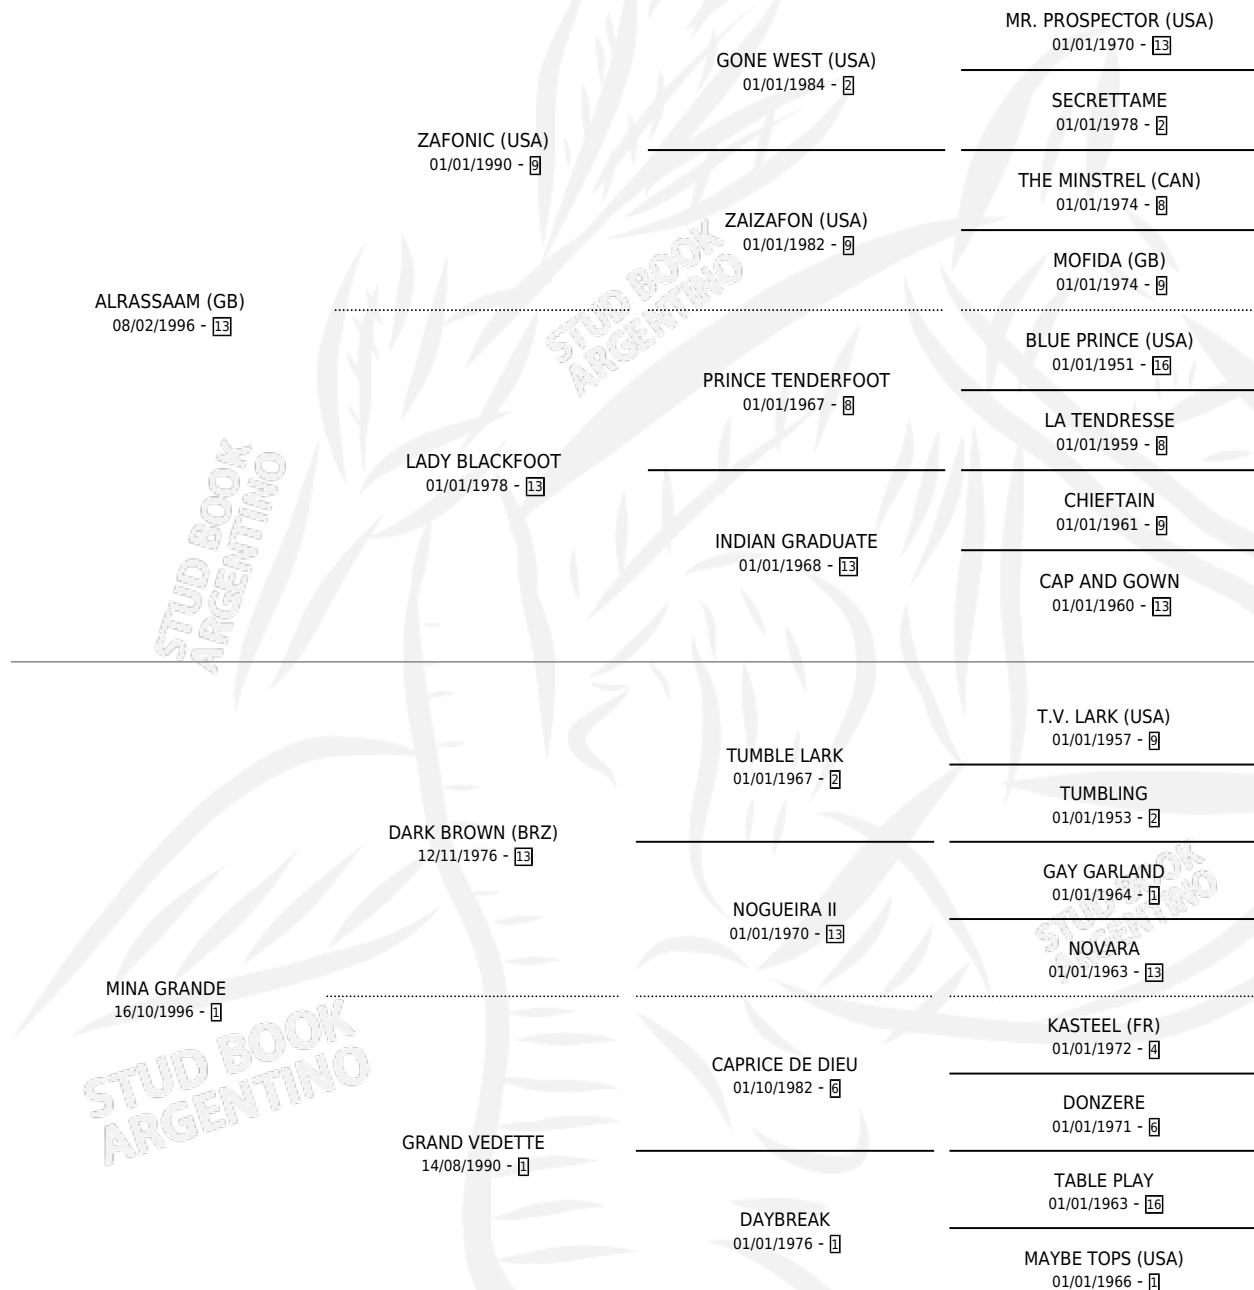

ALFREDO QUERIDO

por **ALASSAAM (GB)** y **MINA GRANDE** por **DARK BROWN (BRZ)**

Argentina · Macho · Zaino · SP · 26/10/2008
Familia 1-c · Volumen 40

ESTADO

TIPIFICACIÓN SANGUÍNEA	X
TIPIFICACIÓN POR ADN	X
PASAPORTE	X
IDENTIFICACIÓN POR MICROCHIP	X
REPRODUCTOR	X

Lugar de nacimiento: Santa Paula Del Sagrado Corazon

Criador: Santa Paula Del Sagrado Corazon

PEDIGREE

ALFREDO QUERIDO

Datos oficiales del Stud Book Argentino

Documento generado el 05/05/2026

studbook.org.ar