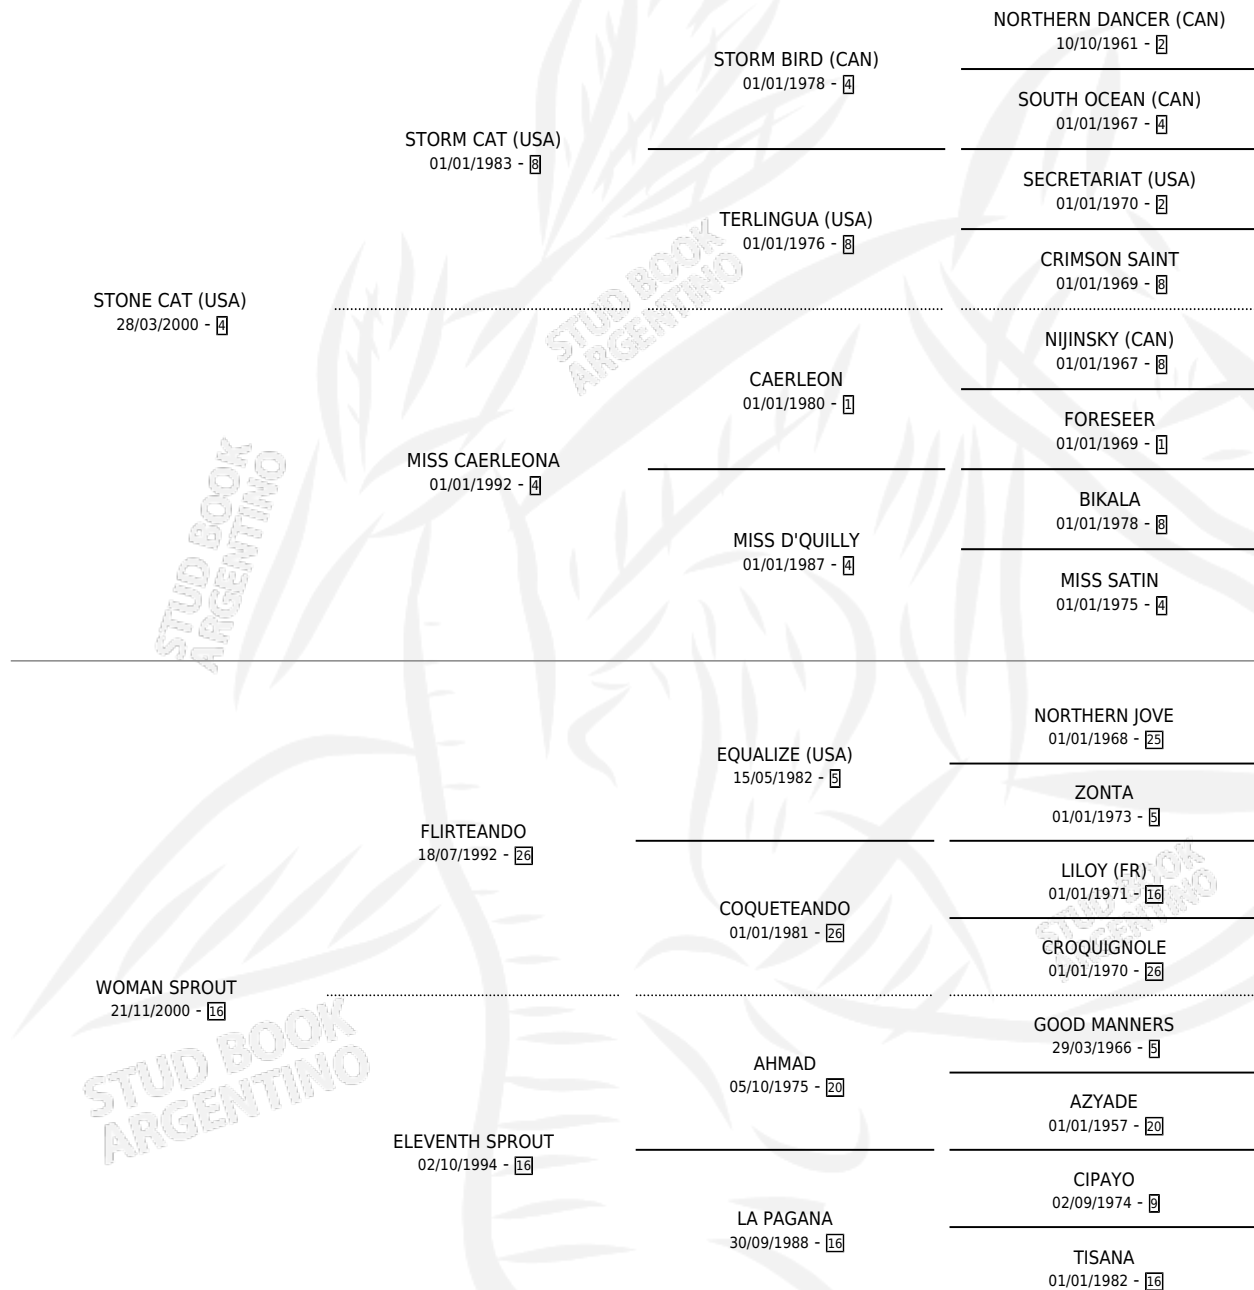

WENDY SPROUT

por **STONE CAT (USA)** y **WOMAN SPROUT** por
FLIRTEANDO

Argentina · Hembra · Zaino Doradillo · SP · 17/11/2008
Familia 16-h · Volumen 40

ESTADO

TIPIFICACIÓN SANGUÍNEA	X
TIPIFICACIÓN POR ADN	✓
PASAPORTE	✓
IDENTIFICACIÓN POR MICROCHIP	✓
REPRODUCTOR	X

Lugar de nacimiento: Los Retoños

Criador: Los Retoños

PEDIGREE

CAMPAÑA

Solo carreras oficiales de Argentina

POR EDAD

EDAD	CC	1°	2°	3°	4°	5°	NP	CLC	CLG	CLCG1	CLGG1	IMPORTE	GANANCIA / CC
3 AÑOS	2	0	0	0	0	0	2	0	0	0	0	\$0	\$0
TOTALES	2	0	0	0	0	0	2	0	0	0	0	\$0	\$0
%		0.0%	0.0%	0.0%	0.0%	0.0%	100%	0.0%	0.0%	0.0%	0.0%		