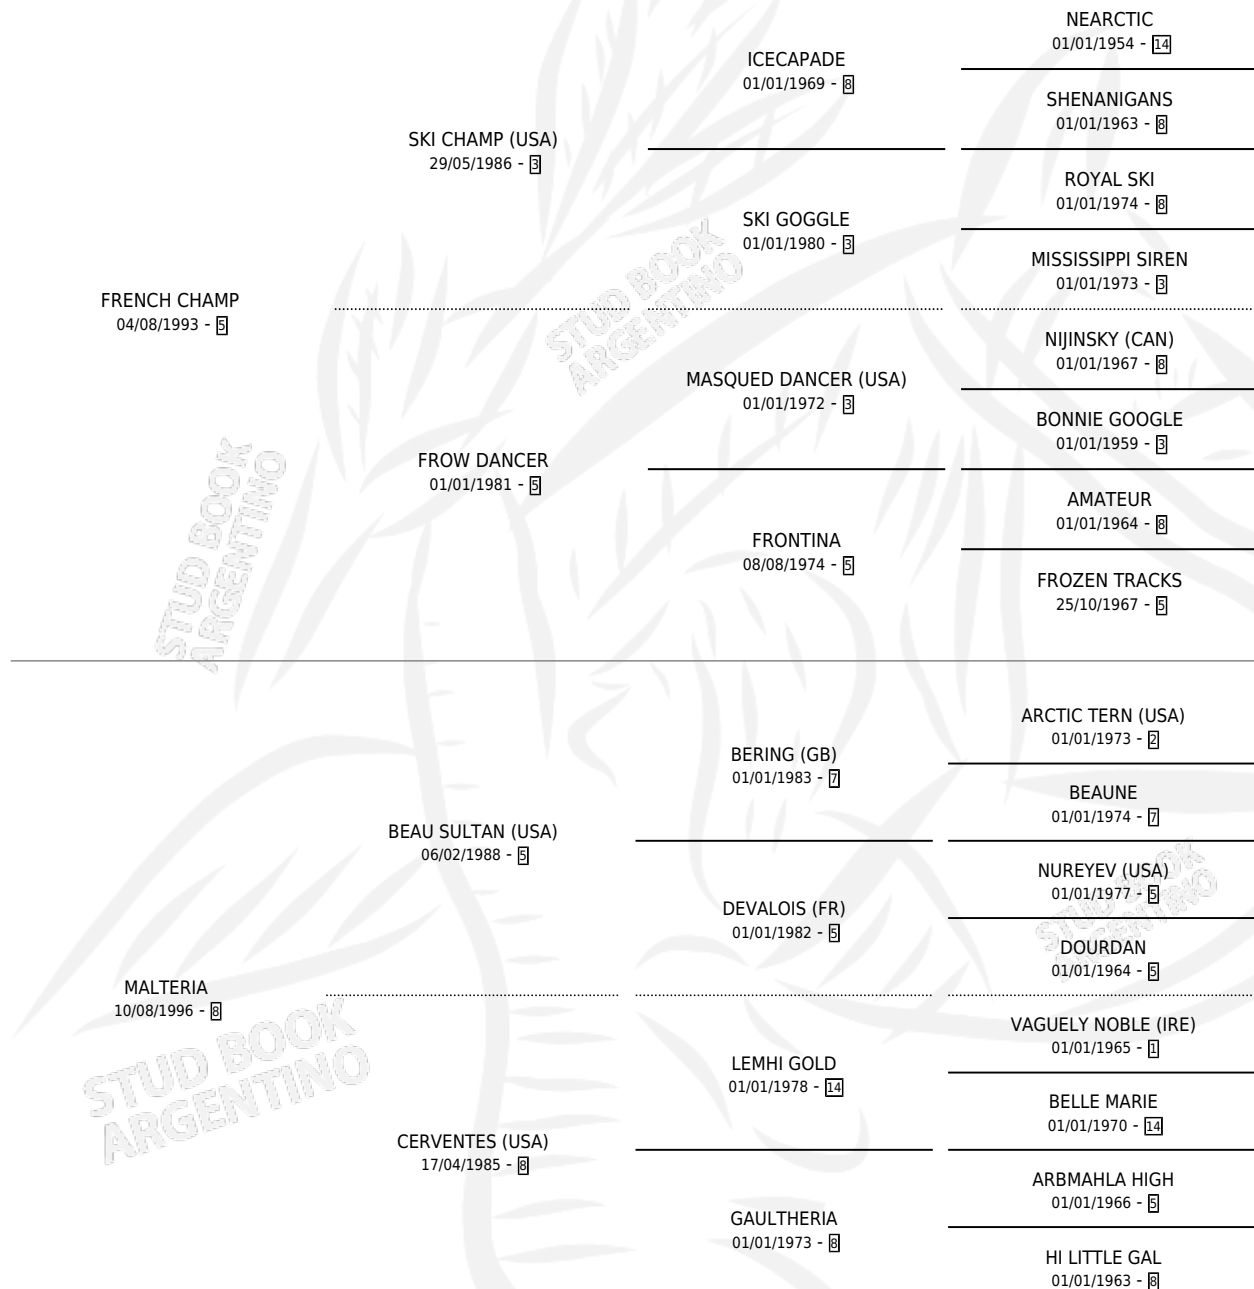

MASTER CHAMP

por FRENCH CHAMP y MALTERIA por BEAU SULTAN
(USA)

Argentina · Macho · Tordillo · SP · 08/11/2008
Familia 8-f · Volumen 40

ESTADO

TIPIFICACIÓN SANGUÍNEA	X
TIPIFICACIÓN POR ADN	✓
PASAPORTE	✓
IDENTIFICACIÓN POR MICROCHIP	✓
REPRODUCTOR	X

Lugar de nacimiento: Los Bayitos

Criador: Prestifilippo Juan Delfor y Prestifilippo Enrique Miguel

PEDIGREE

CAMPAÑA

Solo carreras oficiales de Argentina

POR EDAD

EDAD	CC	1°	2°	3°	4°	5°	NP	CLC	CLG	CLCG1	CLGG1	IMPORTE	GANANCIA / CC
5 AÑOS	8	0	0	0	0	0	8	0	0	0	0	\$0	\$0
TOTALES	8	0	0	0	0	0	8	0	0	0	0	\$0	\$0
%		0.0%	0.0%	0.0%	0.0%	0.0%	100%	0.0%	0.0%	0.0%	0.0%		