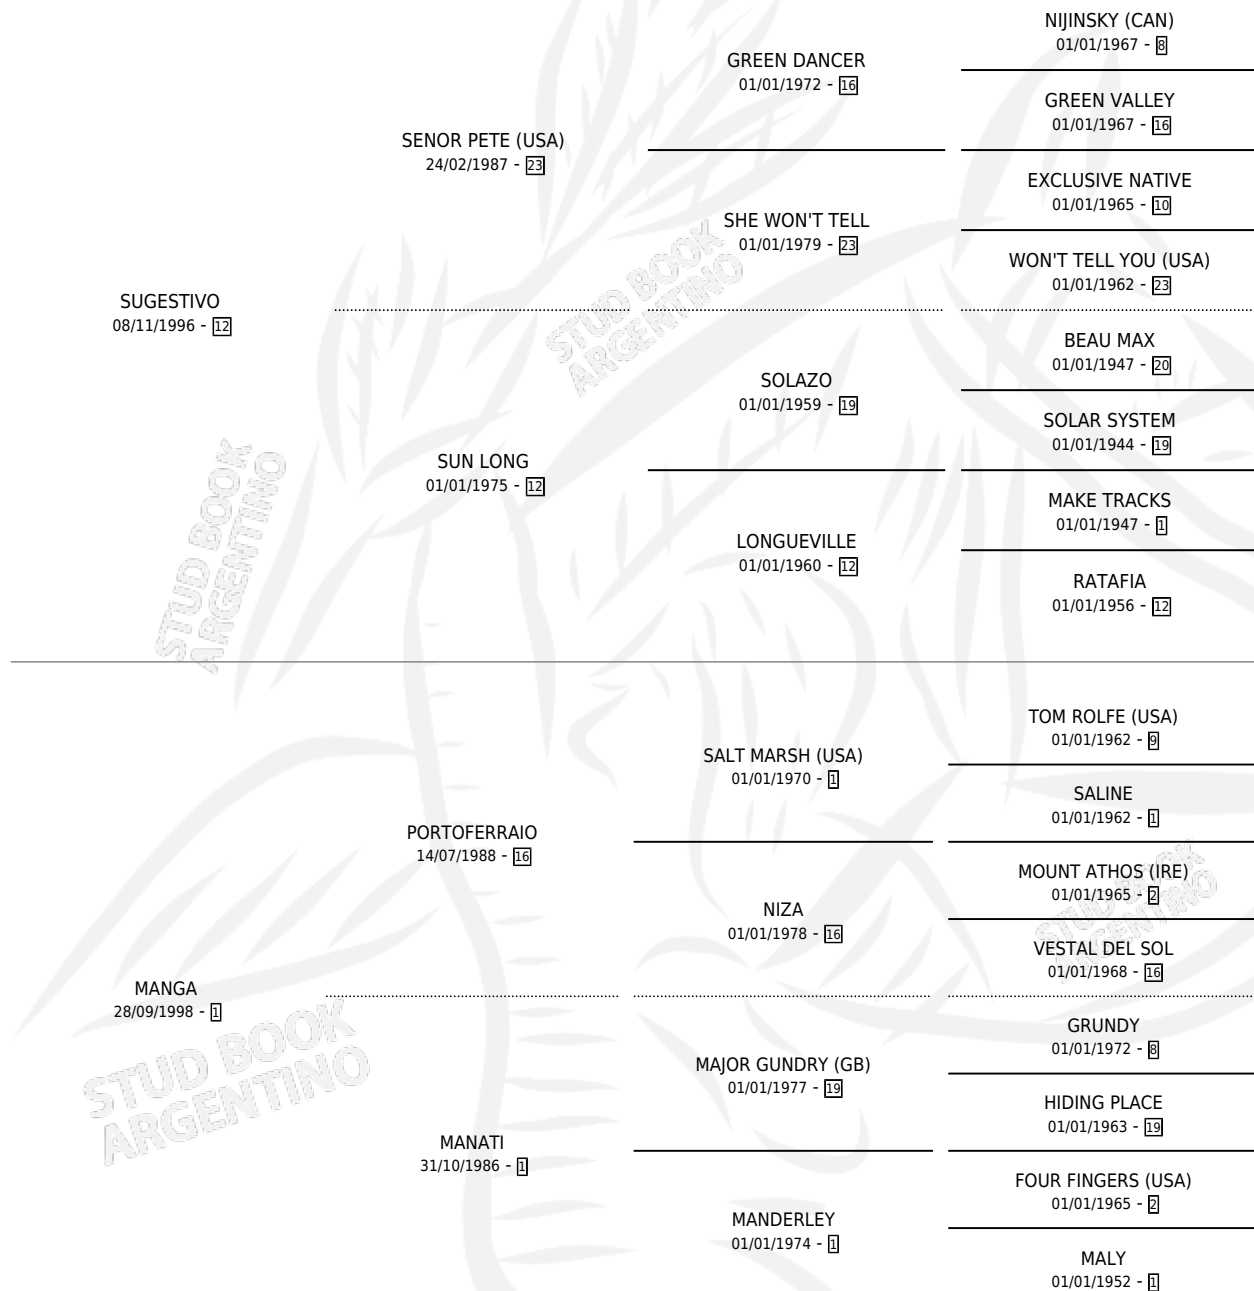

EL MANGAZO

por **SUGESTIVO** y **MANGA** por **PORTOFERRAIO**

Argentina · Macho · Zaino · SP · 07/11/2008
Familia 1-r · Volumen 40

ESTADO

TIPIFICACIÓN SANGUÍNEA	X
TIPIFICACIÓN POR ADN	✓
PASAPORTE	✓
IDENTIFICACIÓN POR MICROCHIP	✓
REPRODUCTOR	X

Lugar de nacimiento: Yobruji
Criador: Deciste David Omar

PEDIGREE

CAMPAÑA

Solo carreras oficiales de Argentina

POR EDAD

EDAD	CC	1°	2°	3°	4°	5°	NP	CLC	CLG	CLCG1	CLGG1	IMPORTE	GANANCIA / CC
3 AÑOS	1	0	0	0	0	0	1	0	0	0	0	\$0	\$0
4 AÑOS	5	0	0	0	0	0	5	0	0	0	0	\$0	\$0
5 AÑOS	7	0	0	0	0	0	7	0	0	0	0	\$0	\$0
TOTALES	13	0	0	0	0	0	13	0	0	0	0	\$0	\$0
%		0.0%	0.0%	0.0%	0.0%	0.0%	100%	0.0%	0.0%	0.0%	0.0%		