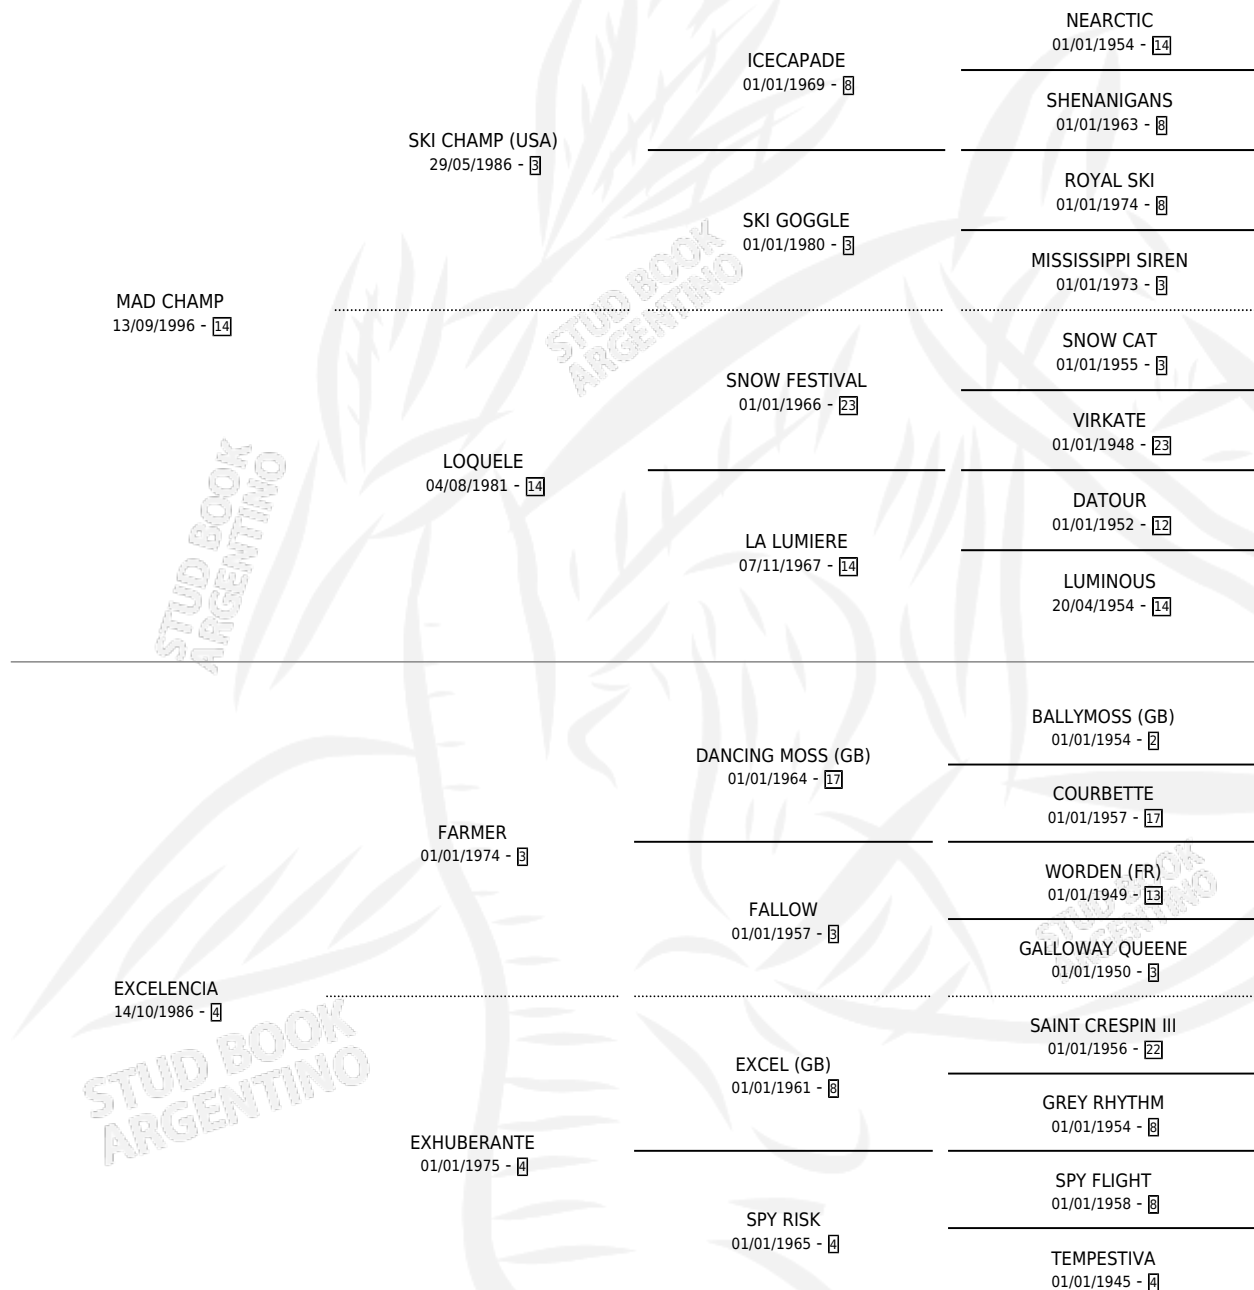

MAD EX

por MAD CHAMP y EXCELENCIA por FARMER

Argentina · Hembra · Tordillo · SP · 15/11/2008
Familia 4-d · Volumen 40

ESTADO

TIPIFICACIÓN SANGUÍNEA	X
TIPIFICACIÓN POR ADN	✓
PASAPORTE	✓
IDENTIFICACIÓN POR MICROCHIP	✓
REPRODUCTOR	✓

Lugar de nacimiento: El Tala

Criador: El Tala

~

HIJOS

	MACHOS	HEMBRAS
2 NACIERON	1	1
1 CORRIERON	1	0

SIN ACTUACIONES

PEDIGREE

CAMPAÑA

Solo carreras oficiales de Argentina

POR EDAD

EDAD	CC	1°	2°	3°	4°	5°	NP	CLC	CLG	CLCG1	CLGG1	IMPORTE	GANANCIA / CC
3 AÑOS	1	0	0	0	0	0	1	0	0	0	0	\$0	\$0
4 AÑOS	9	0	1	1	1	1	5	0	0	0	0	\$25,600	\$2,844
TOTALES	10	0	1	1	1	1	6	0	0	0	0	\$25,600	\$2,560
%		0.0%	10.0%	10.0%	10.0%	10.0%	60.0%	0.0%	0.0%	0.0%	0.0%		