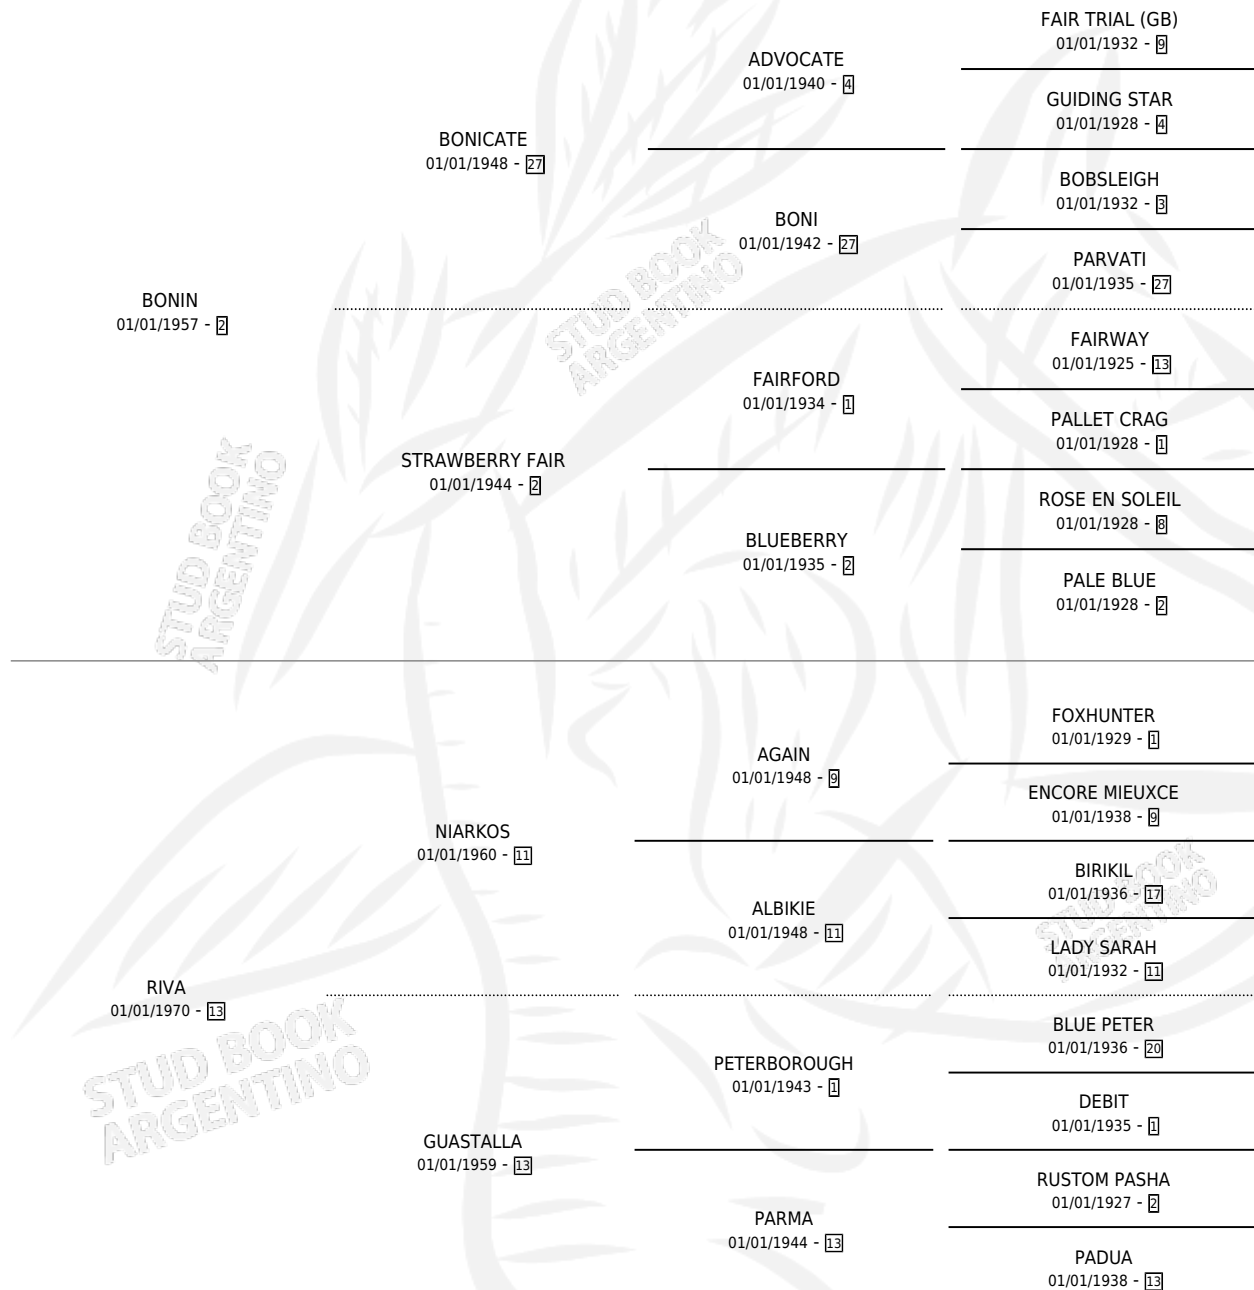

BOSA

por **BONIN** y **RIVA** por **NIARKOS**

Argentina · Hembra · Alazan Tostado · SP · 01/01/1975
Familia 13-c · Volumen 29

ESTADO

TIPIFICACIÓN SANGUÍNEA	X
TIPIFICACIÓN POR ADN	X
PASAPORTE	X
IDENTIFICACIÓN POR MICROCHIP	X
REPRODUCTOR	✓

Lugar de nacimiento: Campo particular

Criador: Sin dato

~

HIJOS

	MACHOS	HEMBRAS
8 NACIERON	2	6
2 CORRIERON	0	2
1 GANARON	0	1
0 GANADORES CL	0 GANADORES GR	0 GANADORES G1

PEDIGREE

S

mientos 3 / Efectividad 42.86%

PADRILLO	PRODUCTO	CRIADOR	1ER SERVICIO	ÚLTIMO SERVICIO
PONTE VECCHIO	∅		14/12/1989	16/12/1989
SEN	BENT GUR (H T, 05/09/1989) MURIÓ EL 20/09/2000	SIN DATO	28/09/1988	30/09/1988
SEN	Documento generado el 25/04/2026		27/10/1987	29/10/1987
SEN	BENT GADABUN (H A, 11/09/1986)	SIN DATO	03/10/1985	05/10/1985
BENGALI	∅			
SEN	∅			
SEN	BENT YAZMIN (H A, 04/09/1987)	SIN DATO		