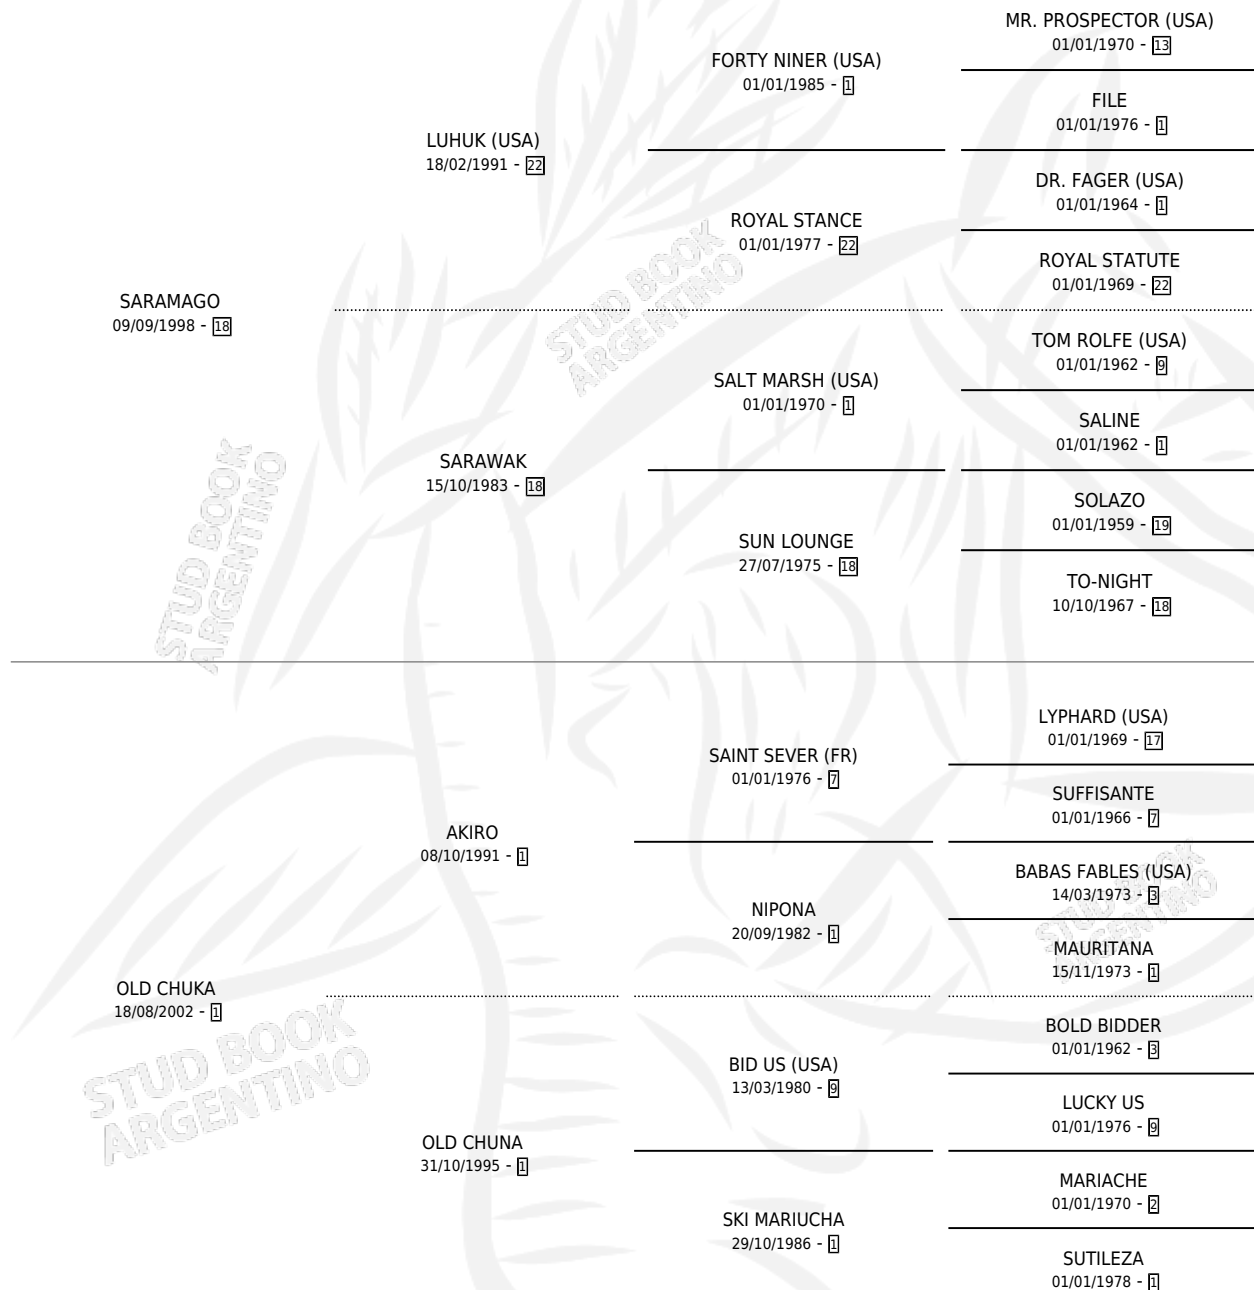

DOÑA SARITA

por SARAMAGO y OLD CHUKA por AKIRO

Argentina · Hembra · Zaino · SP · 04/11/2008
Familia 1-s · Volumen 40

ESTADO

TIPIFICACIÓN SANGUÍNEA	X
TIPIFICACIÓN POR ADN	✓
PASAPORTE	✓
IDENTIFICACIÓN POR MICROCHIP	✓
REPRODUCTOR	✓

Lugar de nacimiento: Campo particular

Criador: Guglielmone Angel Aldo

~

HIJOS

	MACHOS	HEMBRAS
1 NACIERON	0	1

SIN ACTUACIONES

PEDIGREE