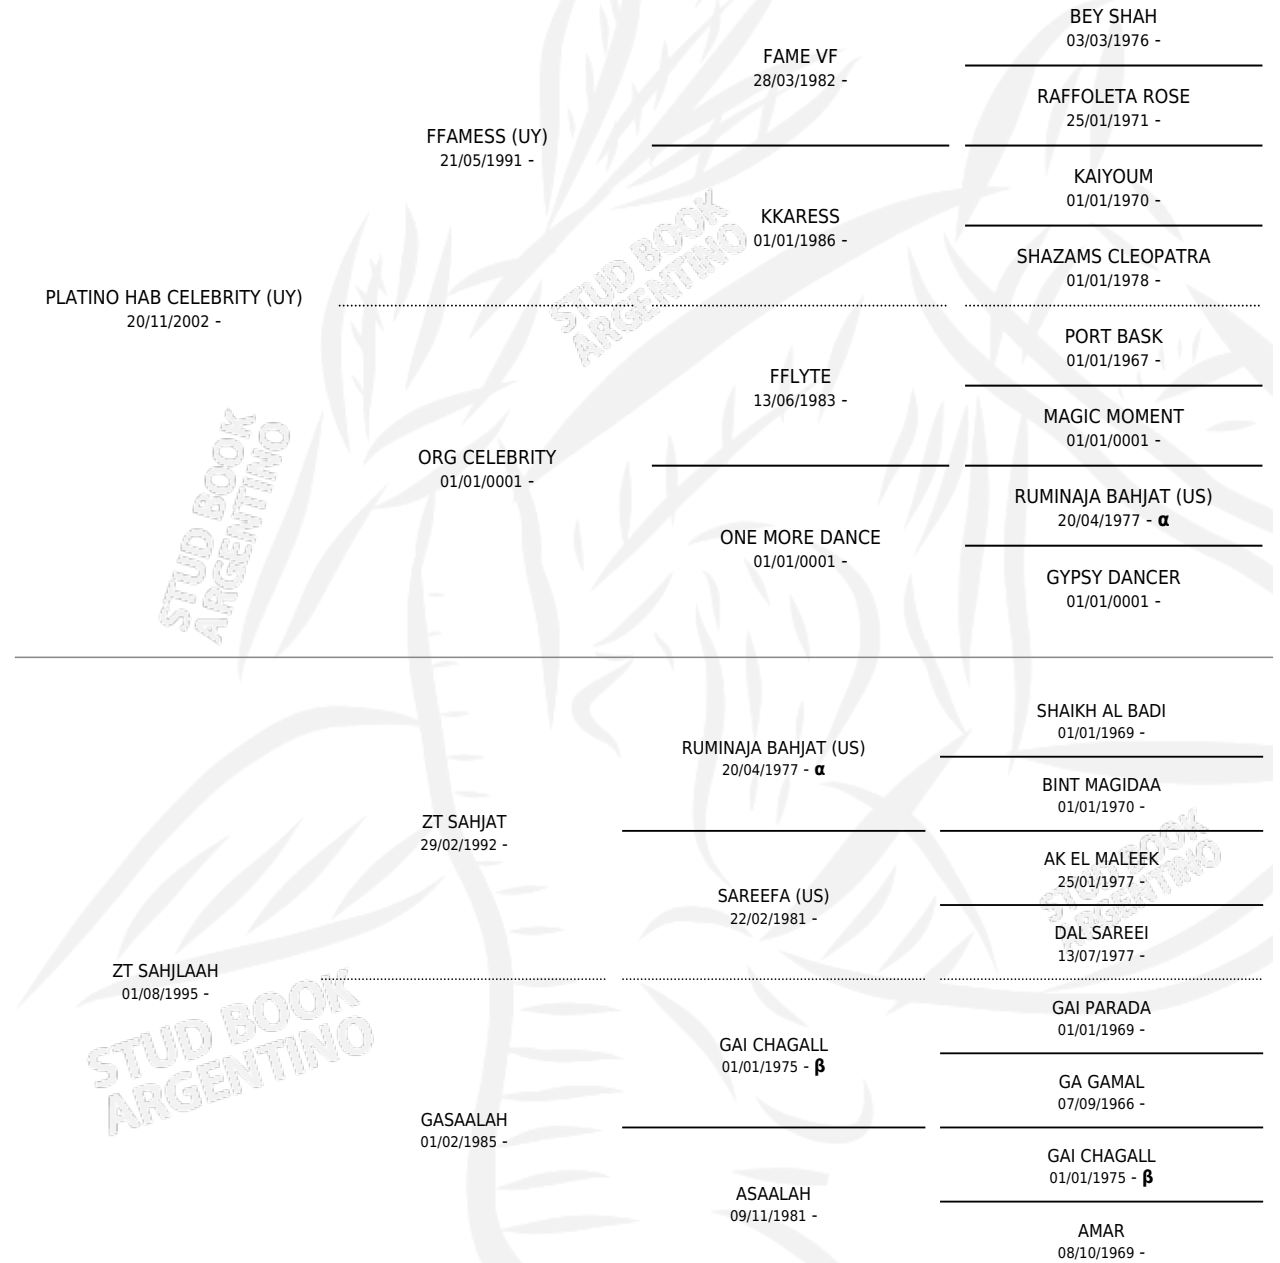

JFN DIYALA

por **PLATINO HAB CELEBRITY (UY)** y **ZT SAHJLAAH** por **ZT SAHJAT**

Argentina · Hembra · Tordillo · AP · 28/11/2008
Familia · Volumen 40

ESTADO

TIPIFICACIÓN SANGUÍNEA	X
TIPIFICACIÓN POR ADN	✓
PASAPORTE	✓
IDENTIFICACIÓN POR MICROCHIP	X
REPRODUCTOR	✓

Lugar de nacimiento: Paso Del Sauce
Criador: Paso Del Sauce

~

HIJOS

	MACHOS	HEMBRAS
1 NACIERON	1	0
SIN ACTUACIONES		

PEDIGREE

INBREEDING : **α,β**