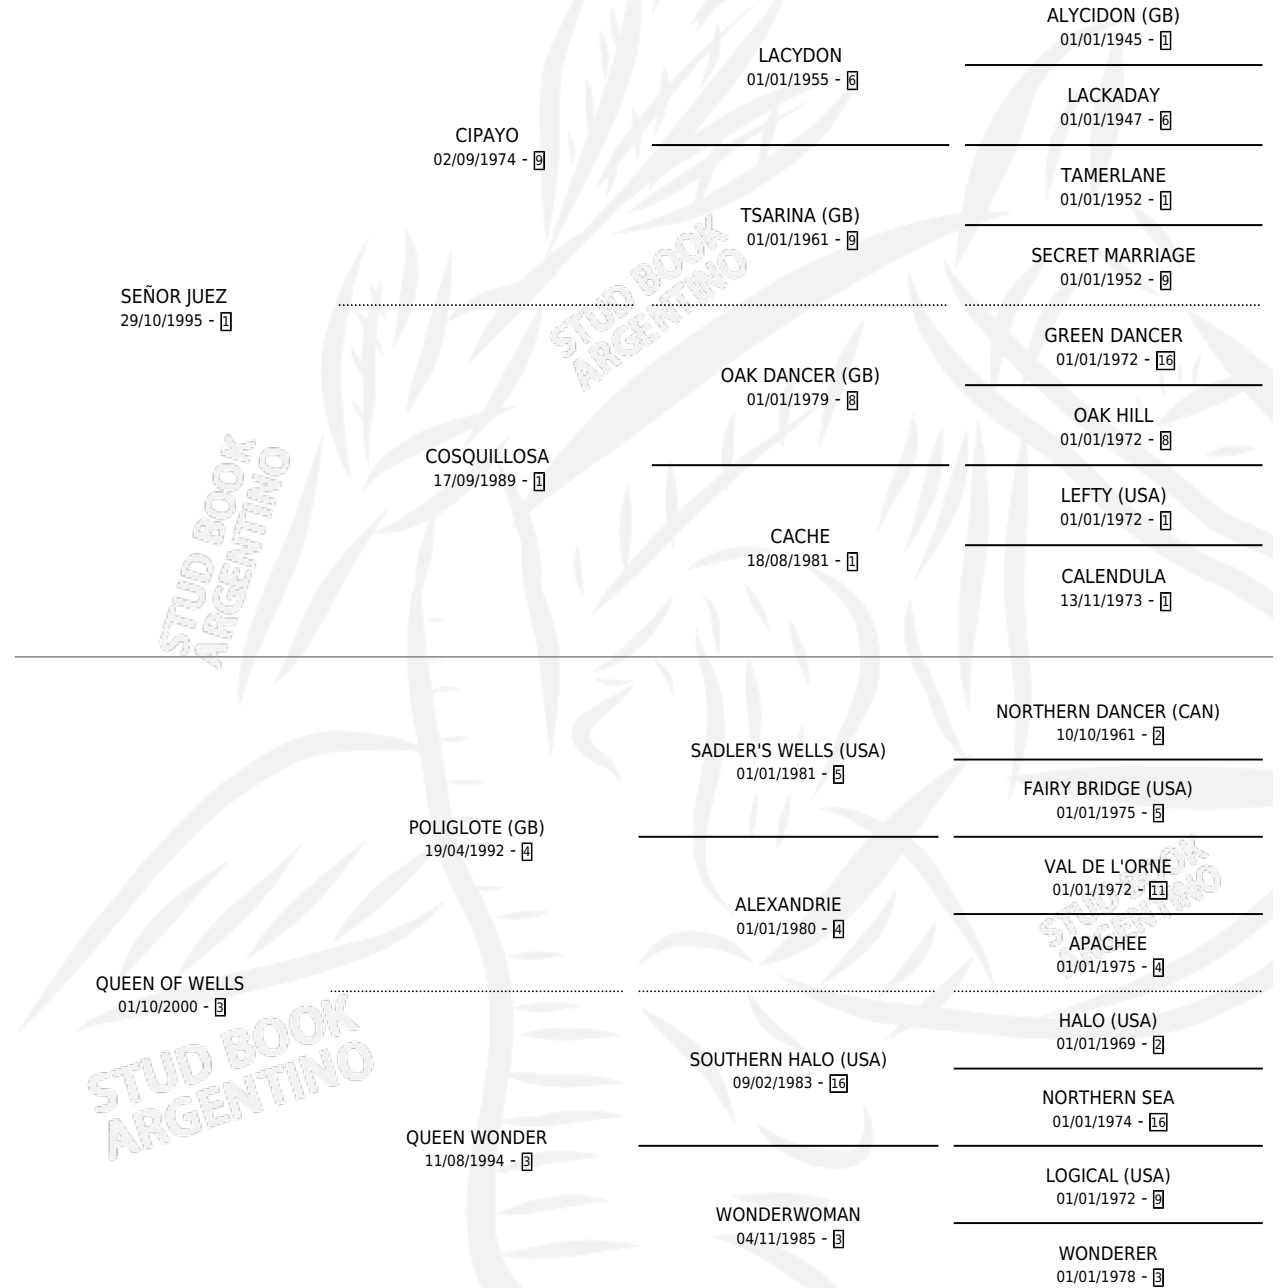

SEÑOR WELLS

por SEÑOR JUEZ y QUEEN OF WELLS por POLIGLOTE (GB)

Argentina · Macho · Alazan · SP · 07/10/2008
Familia 3-e · Volumen 40

ESTADO

TIPIFICACIÓN SANGUÍNEA	X
TIPIFICACIÓN POR ADN	✓
PASAPORTE	✓
IDENTIFICACIÓN POR MICROCHIP	✓
REPRODUCTOR	X

Lugar de nacimiento: San Lorenzo de Areco
Criador: Calistri Pablo C. A.

PEDIGREE

CAMPAÑA

Solo carreras oficiales de Argentina

POR EDAD

EDAD	CC	1°	2°	3°	4°	5°	NP	CLC	CLG	CLCG1	CLGG1	IMPORTE	GANANCIA / CC
3 AÑOS	1	0	0	0	0	0	1	0	0	0	0	\$0	\$0
5 AÑOS	3	0	0	0	0	0	3	0	0	0	0	\$2,425	\$808
TOTALES	4	0	0	0	0	0	4	0	0	0	0	\$2,425	\$606
%		0.0%	0.0%	0.0%	0.0%	0.0%	100%	0.0%	0.0%	0.0%	0.0%		