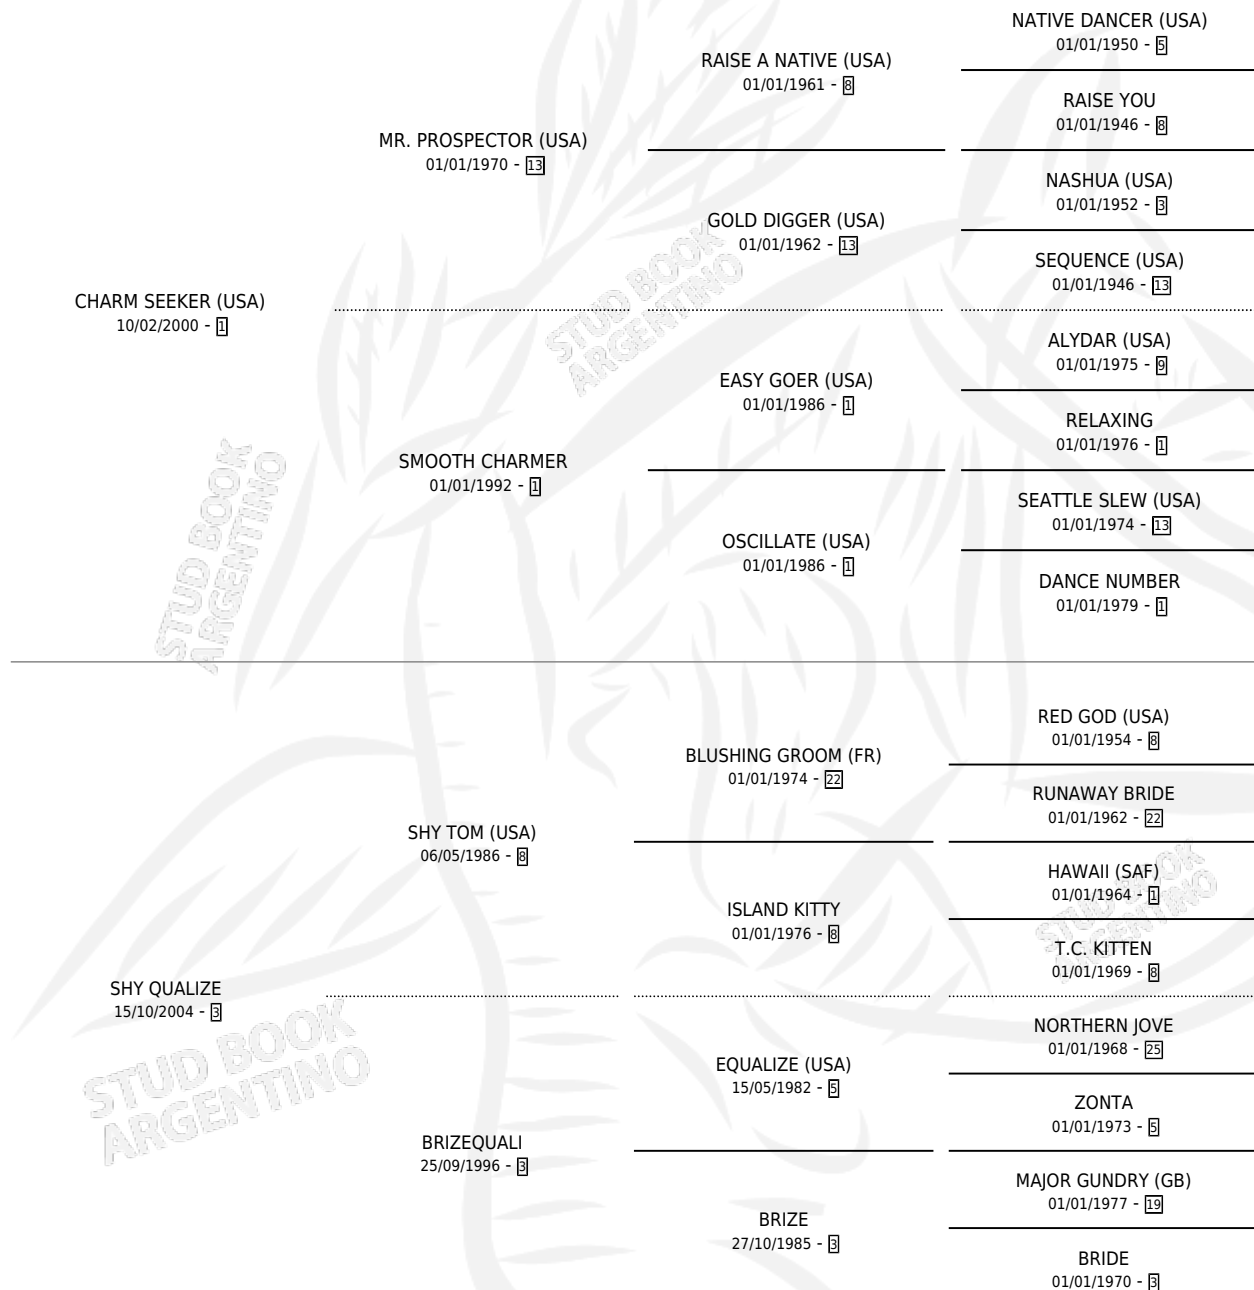

TOM SEEKERS

por CHARM SEEKER (USA) y SHY QUALIZE por SHY TOM (USA)

Argentina · Macho · Zaino · SP · 12/08/2008
Familia 3-b · Volumen 40

ESTADO

TIPIFICACIÓN SANGUÍNEA	X
TIPIFICACIÓN POR ADN	✓
PASAPORTE	✓
IDENTIFICACIÓN POR MICROCHIP	✓
REPRODUCTOR	X

Lugar de nacimiento: San Lorenzo de Areco
Criador: Giustetto Javier Hugo

PEDIGREE

CAMPAÑA

Solo carreras oficiales de Argentina

POR EDAD

EDAD	CC	1°	2°	3°	4°	5°	NP	CLC	CLG	CLCG1	CLGG1	IMPORTE	GANANCIA / CC
3 AÑOS	3	0	0	0	1	1	1	0	0	0	0	\$700	\$233
4 AÑOS	6	1	0	0	0	1	4	0	0	0	0	\$20,000	\$3,333
5 AÑOS	3	0	0	0	0	0	3	0	0	0	0	\$0	\$0
TOTALES	12	1	0	0	1	2	8	0	0	0	0	\$20,700	\$1,725
%		8.3%	0.0%	0.0%	8.3%	16.7%	66.7%	0.0%	0.0%	0.0%	0.0%		