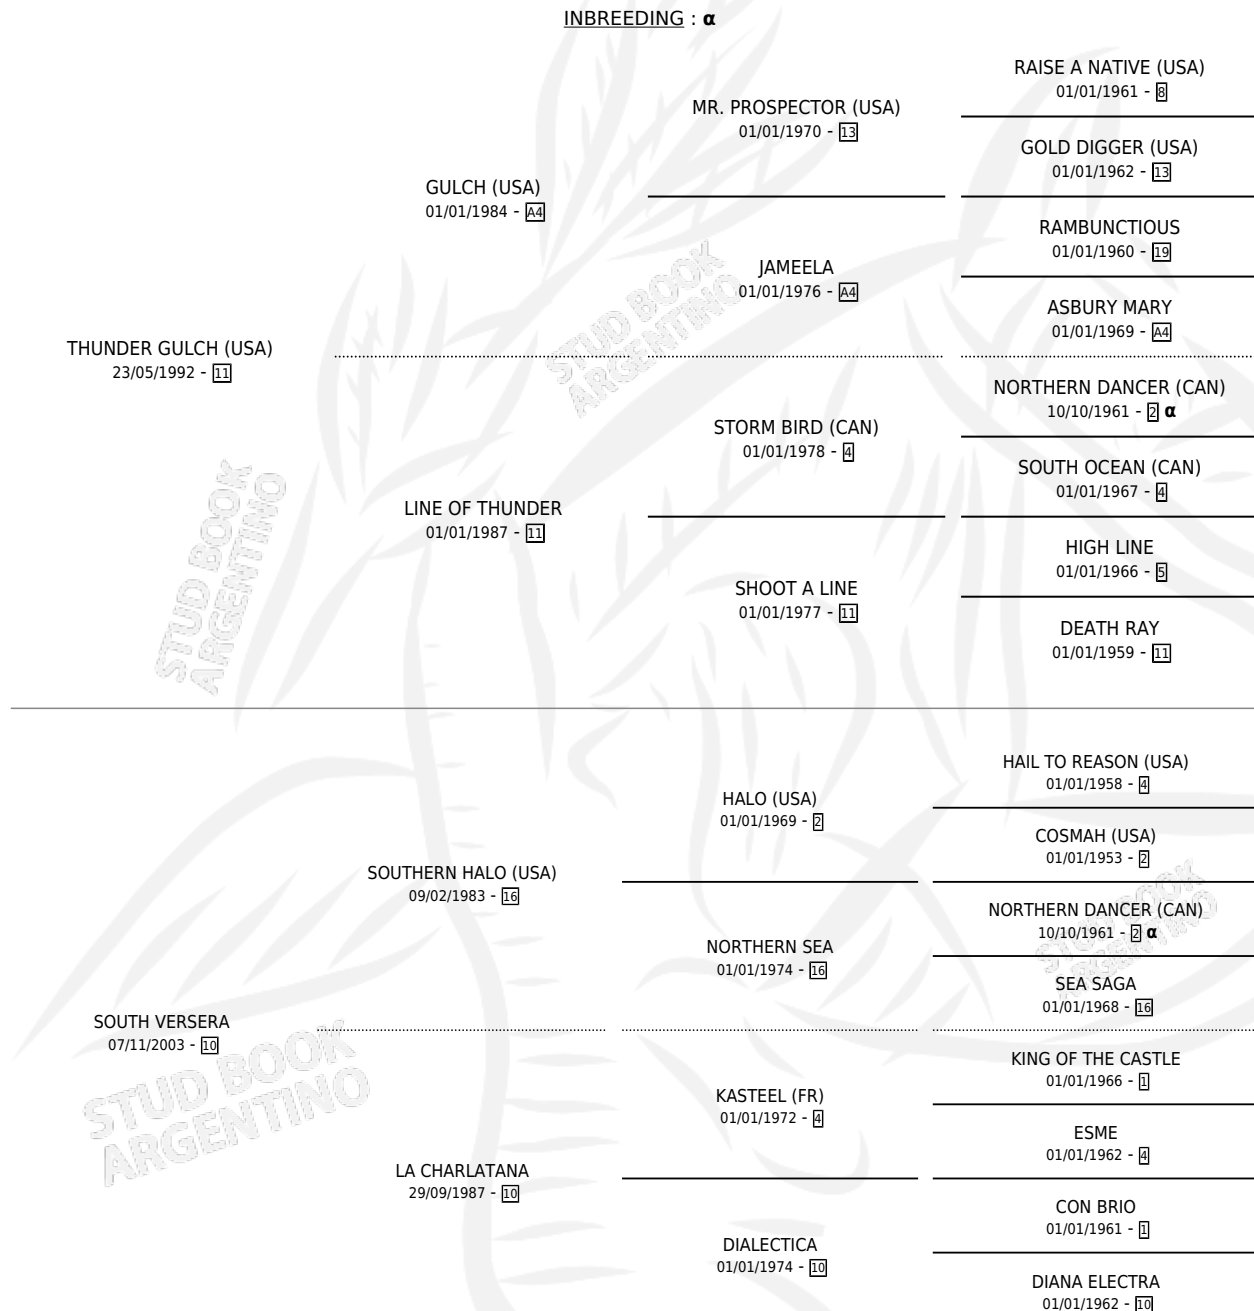

THUNDERY VERSION

por **THUNDER GULCH (USA)** y **SOUTH VERSERA** por **SOUTHERN HALO (USA)**

Argentina · Hembra · Alazan · SP · 21/07/2008
Familia 10-b · Volumen 40

ESTADO

TIPIFICACIÓN SANGUÍNEA	X
TIPIFICACIÓN POR ADN	✓
PASAPORTE	✓
IDENTIFICACIÓN POR MICROCHIP	✓
REPRODUCTOR	✓

Lugar de nacimiento: La Biznaga
Criador: La Biznaga

~

HIJOS

	MACHOS	HEMBRAS
4 NACIERON	1	3
2 CORRIERON	0	2
1 GANARON	0	1
0 GANADORES CL	0 GANADORES GR	0 GANADORES G1

PEDIGREE

INBREEDING : α

CAMPAÑA

Solo carreras oficiales de Argentina

SERVICIOS

Servicios **10** / Nacimientos **4** / Efectividad **40.00%**

PADRILLO	PRODUCTO	CRIADOR	1ER SERVICIO	ÚLTIMO SERVICIO
TOUCHDOWN	∅		20/12/2025	20/12/2025
TOUCHDOWN	∅		24/11/2024	24/11/2024
TOUCHDOWN	∅		30/11/2023	30/11/2023
TOUCHDOWN	∅		15/11/2022	15/11/2022
SOUTH KISSING	∅		19/10/2021	19/10/2021
ENDORSEMENT (USA)	∅		02/11/2016	02/11/2016
GREENSPRING (USA)	TOKIO EXPRESS (M Z, 18/10/2016)	ESTIRPE DE CRIADORES	19/10/2015	19/10/2015
TRUE CAUSE (USA)	NUEVA VERSION (H A, 15/08/2015)	ESTIRPE DE CRIADORES	13/09/2014	16/09/2014
GREENSPRING (USA)	TAMURA (H A, 23/09/2014)	ESTIRPE DE CRIADORES	05/10/2013	05/10/2013
TRUE CAUSE (USA)	LA DESTINADA (H A, 11/09/2013)	CLOUX ANIBAL DANIEL	08/10/2012	08/10/2012