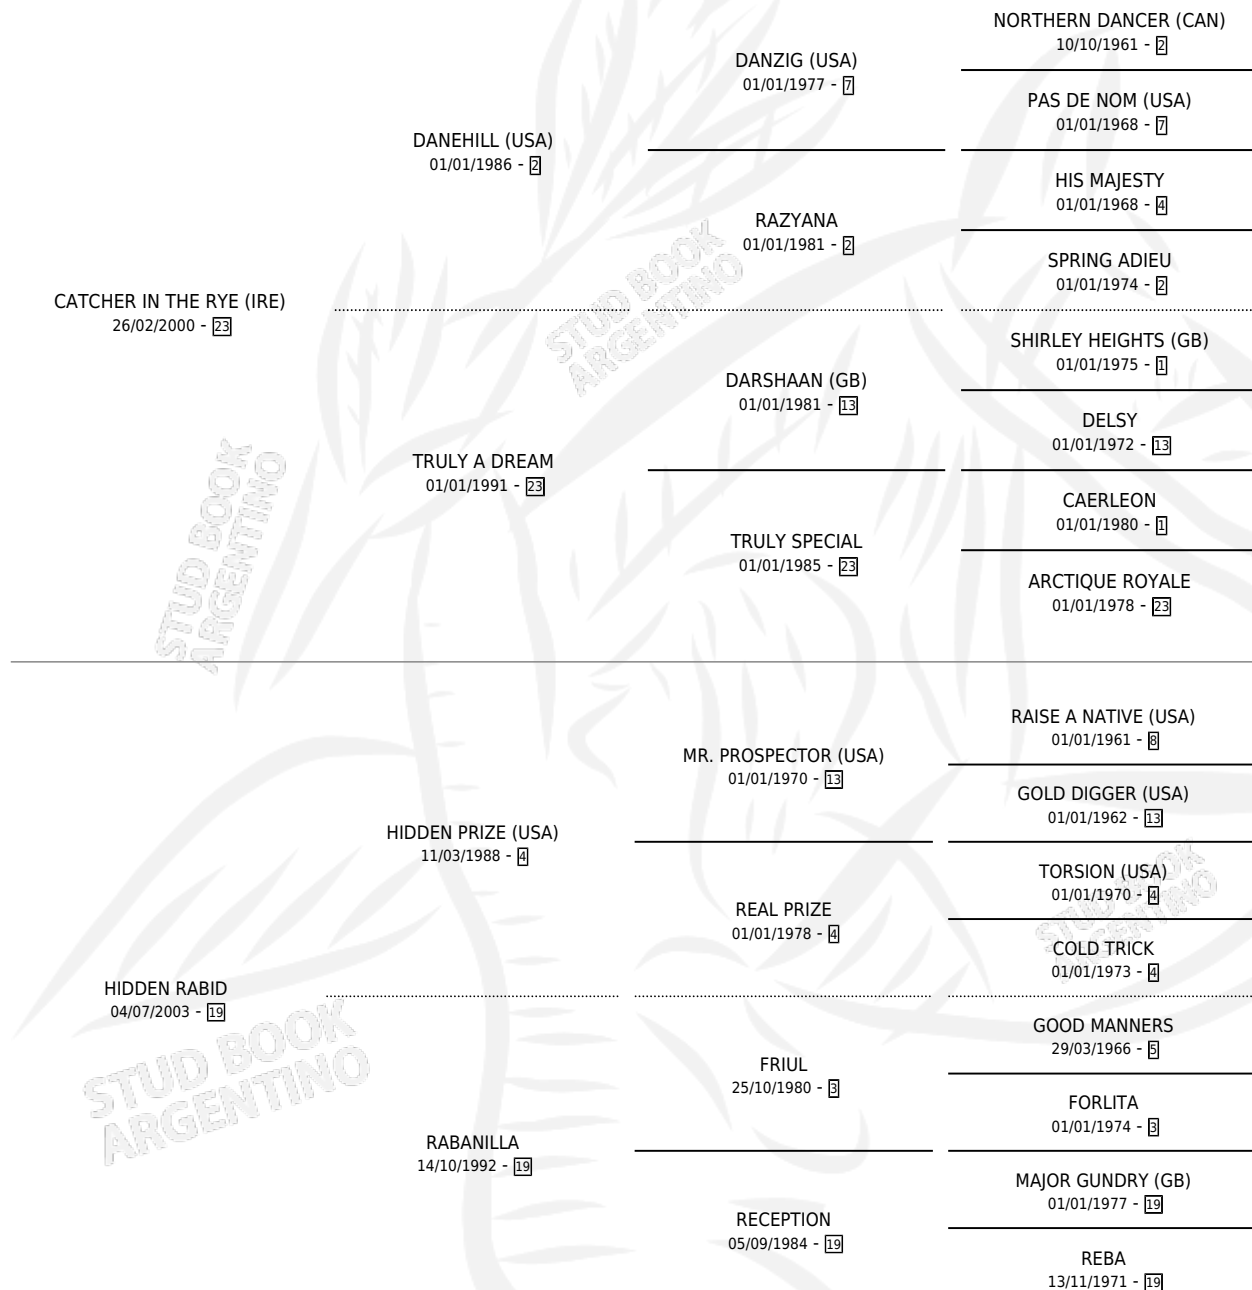

RABID IN THE RYE

por **CATCHER IN THE RYE (IRE)** y **HIDDEN RABID** por **HIDDEN PRIZE (USA)**

Argentina · Macho · Zaino Doradillo · SP · 30/08/2008
Familia 19 · Volumen 40

ESTADO

TIPIFICACIÓN SANGUÍNEA	X
TIPIFICACIÓN POR ADN	✓
PASAPORTE	✓
IDENTIFICACIÓN POR MICROCHIP	✓
REPRODUCTOR	✓

Lugar de nacimiento: La Biznaga

Criador: La Biznaga

~

HIJOS

	MACHOS	HEMBRAS
16 NACIERON	11	5
6 CORRIERON	5	1
2 GANARON	2	0
0 GANADORES CL	0 GANADORES GR	0 GANADORES G1

PEDIGREE

~

CAMPAÑA

Solo carreras oficiales de Argentina

POR EDAD

EDAD	CC	1°	2°	3°	4°	5°	NP	CLC	CLG	CLCG1	CLGG1	IMPORTE	GANANCIA / CC
2 AÑOS	2	1	0	1	0	0	0	2	1	1	0	\$98,500	\$49,250
3 AÑOS	6	1	1	0	1	1	2	6	1	5	1	\$496,250	\$82,708
4 AÑOS	5	2	0	1	0	1	1	5	2	2	1	\$341,500	\$68,300
5 AÑOS	4	0	1	0	0	0	3	3	0	3	0	\$24,500	\$6,125
TOTALES	17	4	2	2	1	2	6	16	4	11	2	\$960,750	\$56,515
%		23.5%	11.8%	11.8%	5.9%	11.8%	35.3%	94.1%	25.0%	68.8%	18.2%		