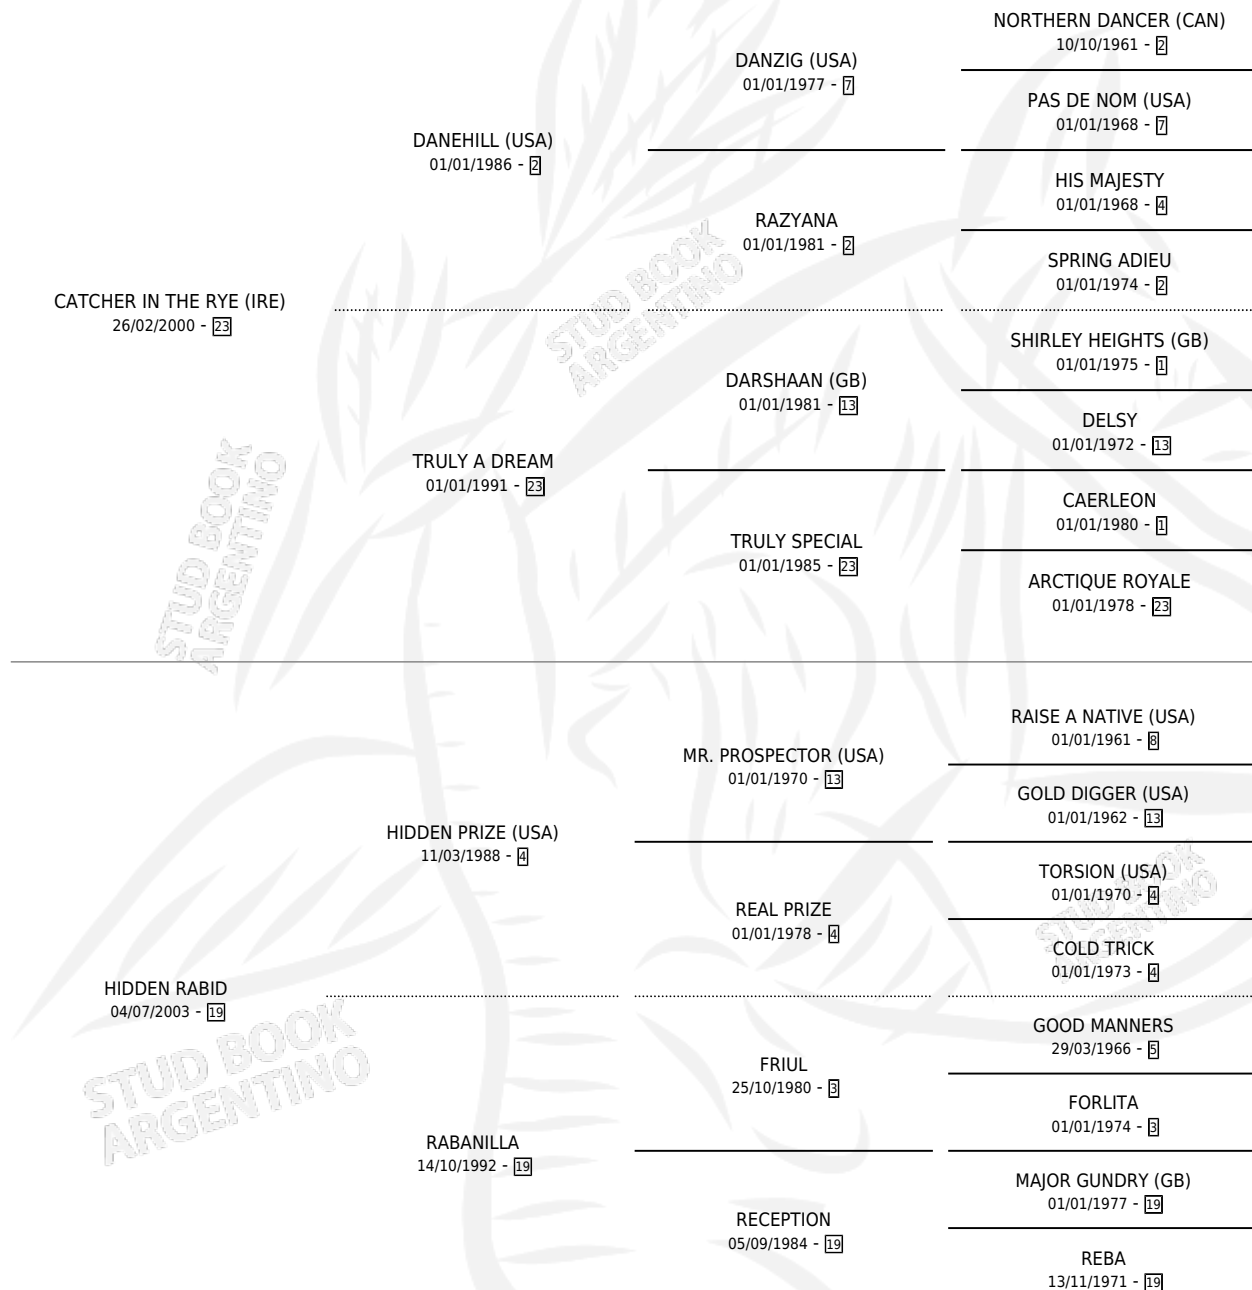

RABID IN THE RYE

por **CATCHER IN THE RYE (IRE)** y **HIDDEN RABID** por **HIDDEN PRIZE (USA)**

Argentina · Macho · Zaino Doradillo · SP · 30/08/2008
Familia 19 · Volumen 40

ESTADO

TIPIFICACIÓN SANGUÍNEA	X
TIPIFICACIÓN POR ADN	✓
PASAPORTE	✓
IDENTIFICACIÓN POR MICROCHIP	✓
REPRODUCTOR	✓

Lugar de nacimiento: La Biznaga

Criador: La Biznaga

~

HIJOS

	MACHOS	HEMBRAS
16 NACIERON	11	5
6 CORRIERON	5	1
2 GANARON	2	0
0 GANADORES CL	0 GANADORES GR	0 GANADORES G1

PEDIGREE

CAMPAÑA

Solo carreras oficiales de Argentina