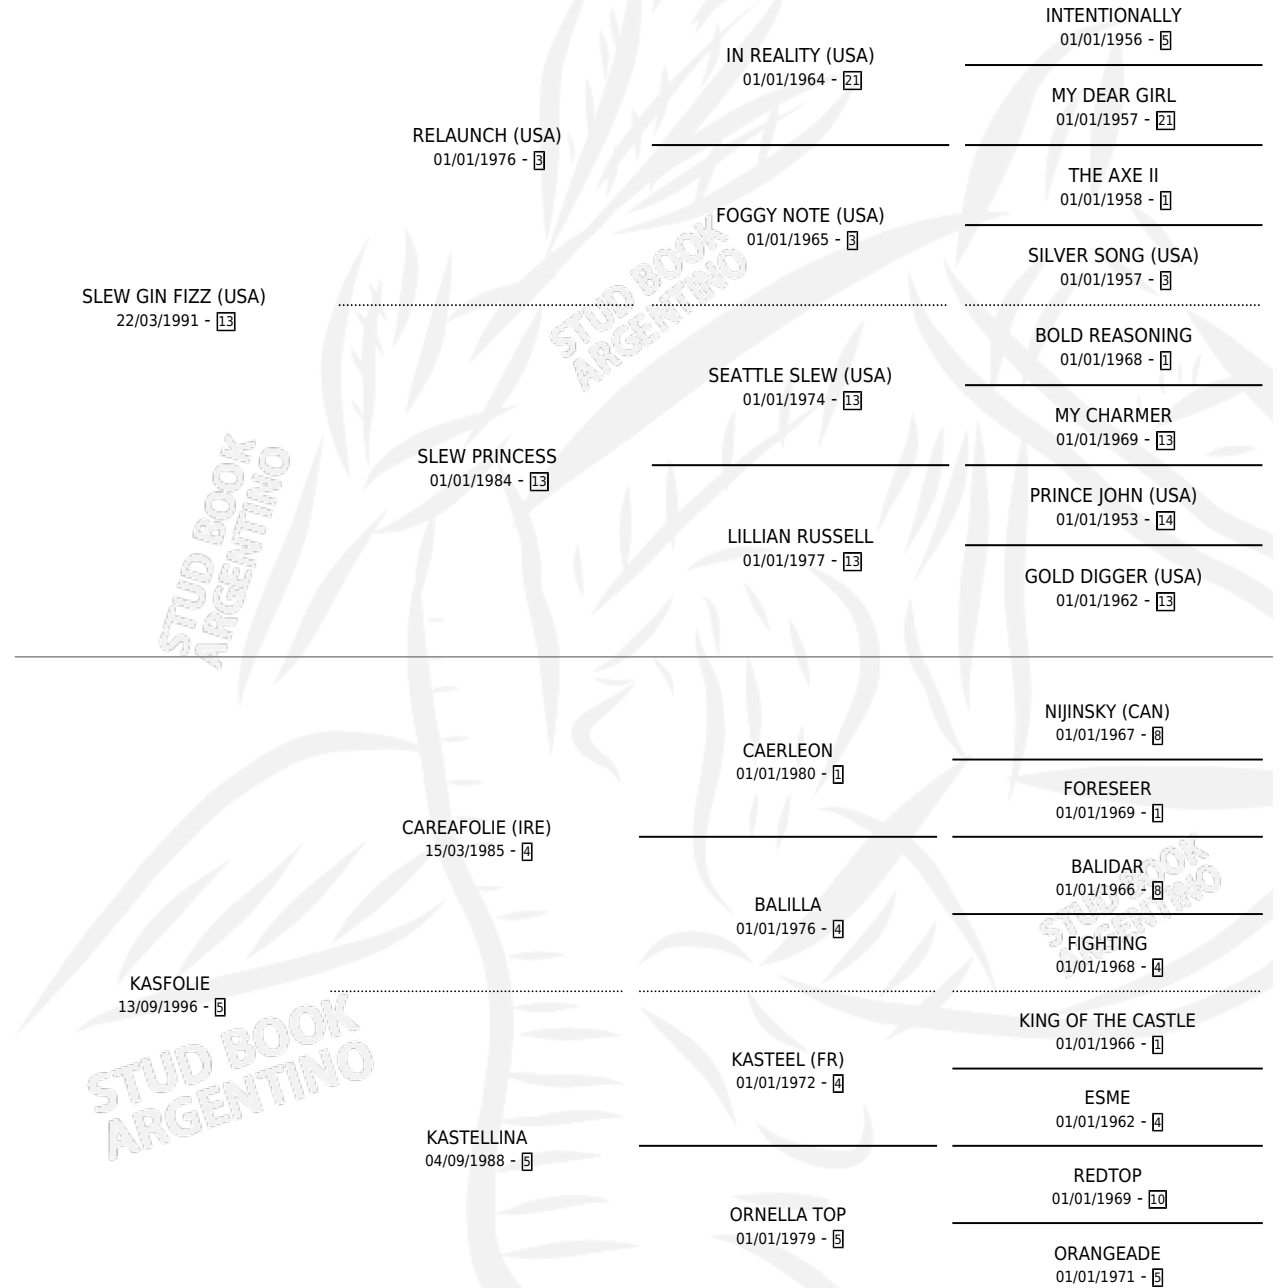

GIN TONIC

por SLEW GIN FIZZ (USA) y KASFOLIE por CAREAFOLIE (IRE)

Argentina · Macho · Tordillo · SP · 27/10/2008
Familia 5-h · Volumen 40

ESTADO

TIPIFICACIÓN SANGUÍNEA	X
TIPIFICACIÓN POR ADN	✓
PASAPORTE	X
IDENTIFICACIÓN POR MICROCHIP	✓
REPRODUCTOR	X

Lugar de nacimiento: La Madrugada

Criador: La Madrugada

PEDIGREE

EXPORTACIÓN / IMPORTACIÓN

FECHA	MOVIMIENTO	PAÍS
14/05/2010	EXPORTADO	URUGUAY

GIN TONIC

Datos oficiales del Stud Book Argentino

Documento generado el 05/05/2026