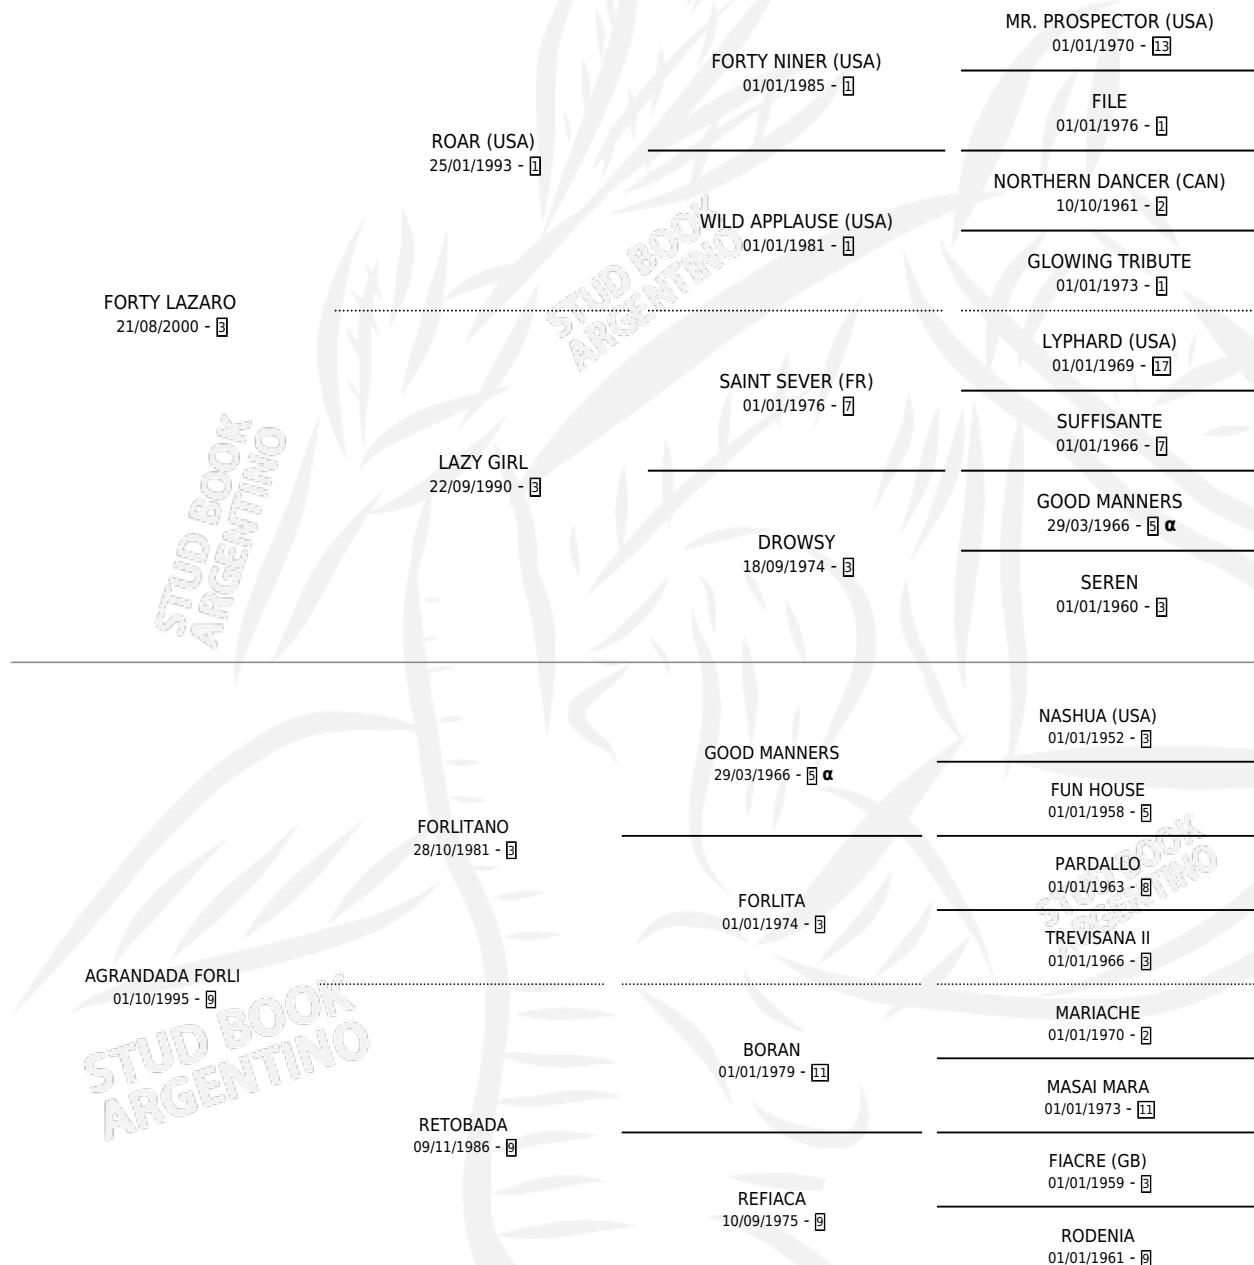

FORTY TANA

por FORTY LAZARO y AGRANDADA FORLI por FORLITANO

Argentina · Hembra · Alazan · SP · 14/11/2008
Familia 9-f · Volumen 40

ESTADO

TIPIFICACIÓN SANGUÍNEA	X
TIPIFICACIÓN POR ADN	✓
PASAPORTE	✓
IDENTIFICACIÓN POR MICROCHIP	✓
REPRODUCTOR	✓

Lugar de nacimiento: Don Jacobo
Criador: Don Jacobo

~

HIJOS

	MACHOS	HEMBRAS
1 NACIERON	1	0
1 CORRIERON	1	0

SIN ACTUACIONES

PEDIGREE

INBREEDING : α

CAMPAÑA

Solo carreras oficiales de Argentina

POR EDAD

EDAD	CC	1°	2°	3°	4°	5°	NP	CLC	CLG	CLCG1	CLGG1	IMPORTE	GANANCIA / CC
3 AÑOS	6	0	2	1	0	1	2	0	0	0	0	\$26,200	\$4,367
4 AÑOS	13	2	1	0	3	2	5	0	0	0	0	\$72,400	\$5,569
5 AÑOS	1	0	0	0	0	0	1	0	0	0	0	\$0	\$0
TOTALES	20	2	3	1	3	3	8	0	0	0	0	\$98,600	\$4,930
%		10.0%	15.0%	5.0%	15.0%	15.0%	40.0%	0.0%	0.0%	0.0%	0.0%		

Ganadora de 2 carreras en San Isidro y Palermo - \$98,600, a los 4 años.

POR DISTANCIA

HIPODROMO	CC	1°	2°	3°	4°	5°	NP	CLC	CLG	CLCG1	CLGG1	IMPORTE
PALERMO	10	1	2	0	1	3	3	0	0	0	0	\$51,500
1200 MTS	8	1	2	0	1	2	2	0	0	0	0	\$49,450
1000 MTS	1	0	0	0	0	0	1	0	0	0	0	\$0
1400 MTS	1	0	0	0	0	1	0	0	0	0	0	\$2,050
SAN ISIDRO	9	1	1	1	2	0	4	0	0	0	0	\$45,500
1200 MTS	8	1	1	1	2	0	3	0	0	0	0	\$45,500
1400 MTS	1	0	0	0	0	0	1	0	0	0	0	\$0
LA PLATA	1	0	0	0	0	0	1	0	0	0	0	\$1,600
1100 MTS	1	0	0	0	0	0	1	0	0	0	0	\$1,600