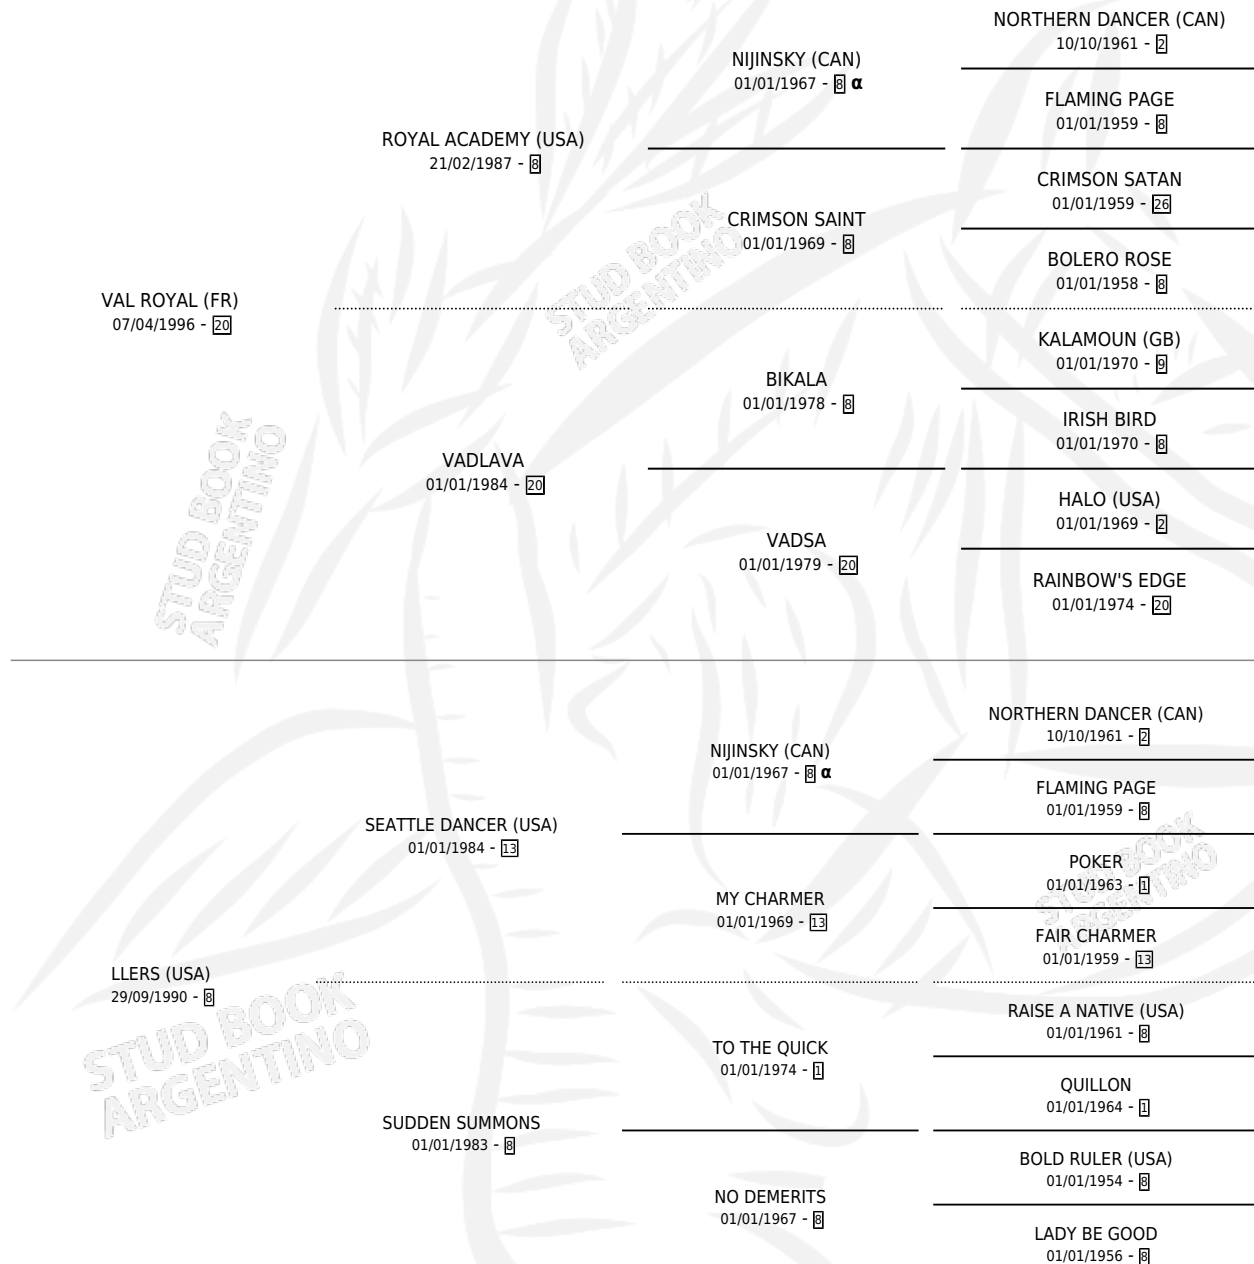

Lugar de nacimiento: Firmamento
Criador: Firmamento

~

HIJOS

	MACHOS	HEMBRAS
1 NACIERON	0	1
SIN ACTUACIONES		

PEDIGREE

INBREEDING : α

EXPORTACIÓN / IMPORTACIÓN

FECHA	MOVIMIENTO	PAÍS
03/07/2014	EXPORTADO	URUGUAY

~

CAMPAÑA

Solo carreras oficiales de Argentina

POR EDAD

EDAD	CC	1°	2°	3°	4°	5°	NP	CLC	CLG	CLCG1	CLGG1	IMPORTE	GANANCIA / CC
3 AÑOS	6	2	1	0	1	0	2	1	0	0	0	\$95,000	\$15,833
TOTALES	6	2	1	0	1	0	2	1	0	0	0	\$95,000	\$15,833
%		33.3%	16.7%	0.0%	16.7%	0.0%	33.3%	16.7%	0.0%	0.0%	0.0%		

Ganadora de 2 carreras en La Plata - \$95,000, a los 3 años.

POR DISTANCIA

HIPODROMO	CC	1°	2°	3°	4°	5°	NP	CLC	CLG	CLCG1	CLGG1	IMPORTE
LA PLATA	6	2	1	0	1	0	2	1	0	0	0	\$95,000
1400 MTS	3	1	1	0	0	0	1	1	0	0	0	\$53,750
1200 MTS	1	1	0	0	0	0	0	0	0	0	0	\$37,500
1100 MTS	1	0	0	0	0	0	1	0	0	0	0	\$0
1000 MTS	1	0	0	0	1	0	0	0	0	0	0	\$3,750