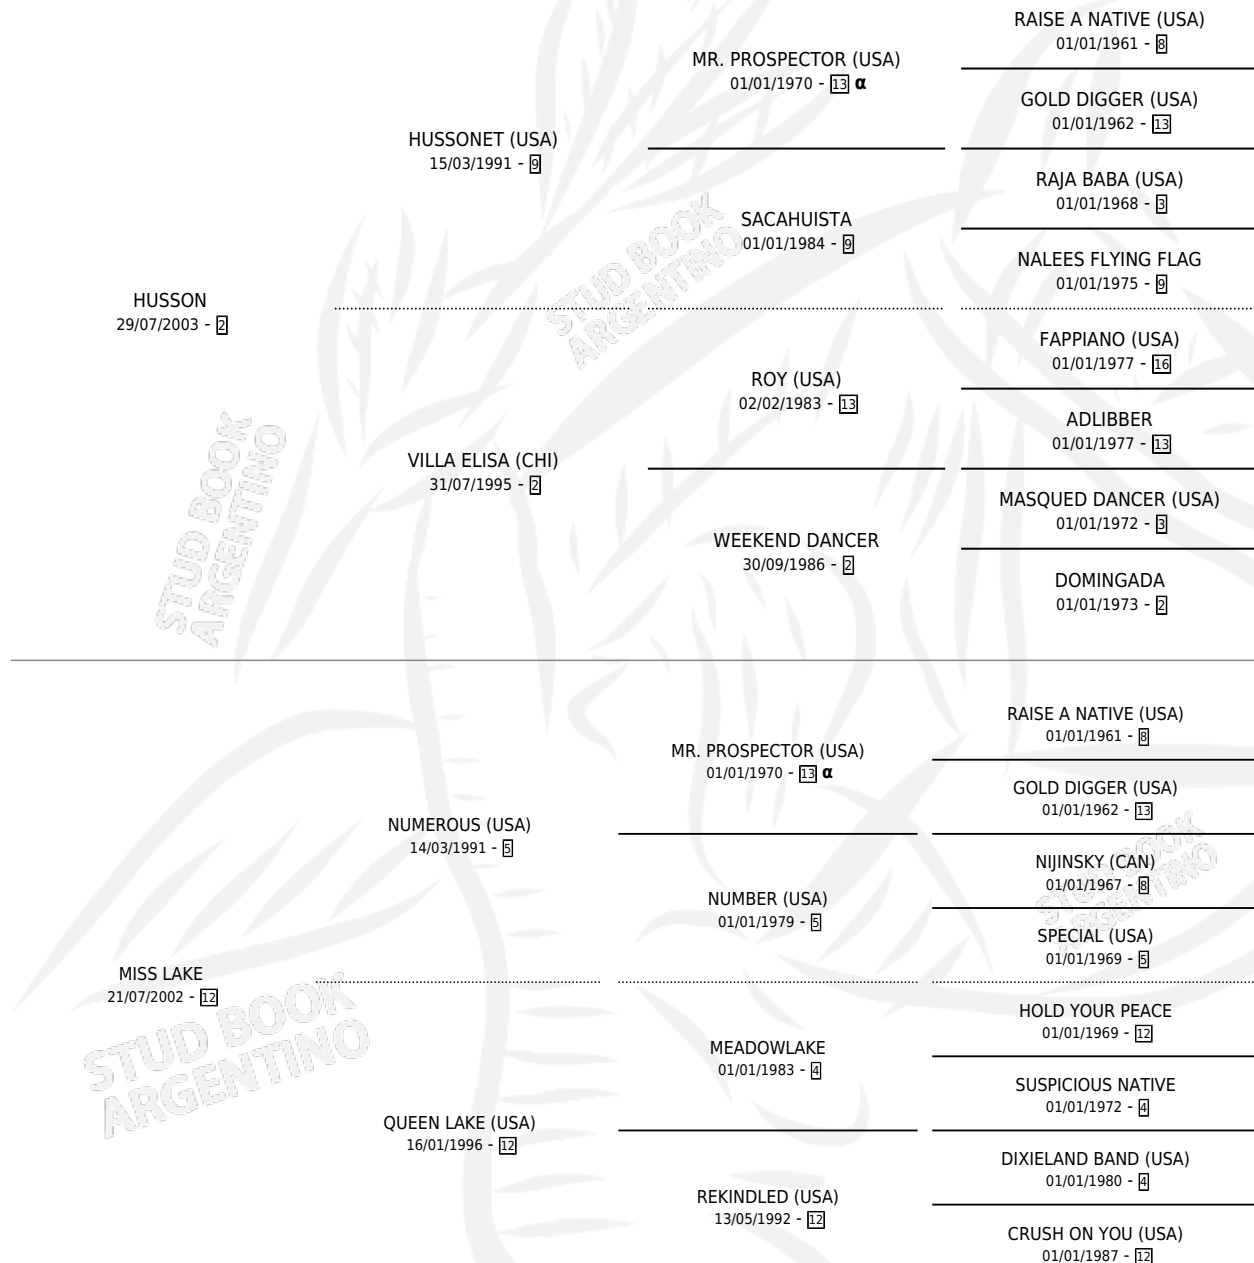

LAKE HUSSON

por HUSSON y MISS LAKE por NUMEROUS (USA)

Argentina · Hembra · Alazan · SP · 28/10/2008
Familia 12-c · Volumen 40

ESTADO

TIPIFICACIÓN SANGUÍNEA	X
TIPIFICACIÓN POR ADN	✓
PASAPORTE	✓
IDENTIFICACIÓN POR MICROCHIP	✓
REPRODUCTOR	✓

Lugar de nacimiento: Firmamento

Criador: Firmamento

~

HIJOS

	MACHOS	HEMBRAS
5 NACIERON	2	3
1 CORRIERON	0	1

SIN ACTUACIONES

PEDIGREE

INBREEDING : α

CAMPAÑA

Solo carreras oficiales de Argentina

POR EDAD

EDAD	CC	1°	2°	3°	4°	5°	NP	CLC	CLG	CLCG1	CLGG1	IMPORTE	GANANCIA / CC
2 AÑOS	2	1	1	0	0	0	0	1	0	0	0	\$59,000	\$29,500
3 AÑOS	9	1	4	1	0	2	1	1	0	0	0	\$121,250	\$13,472
4 AÑOS	8	0	0	1	2	1	4	0	0	0	0	\$21,210	\$2,651
TOTALES	19	2	5	2	2	3	5	2	0	0	0	\$201,460	\$10,603
%		10.5%	26.3%	10.5%	10.5%	15.8%	26.3%	10.5%	0.0%	0.0%	0.0%		