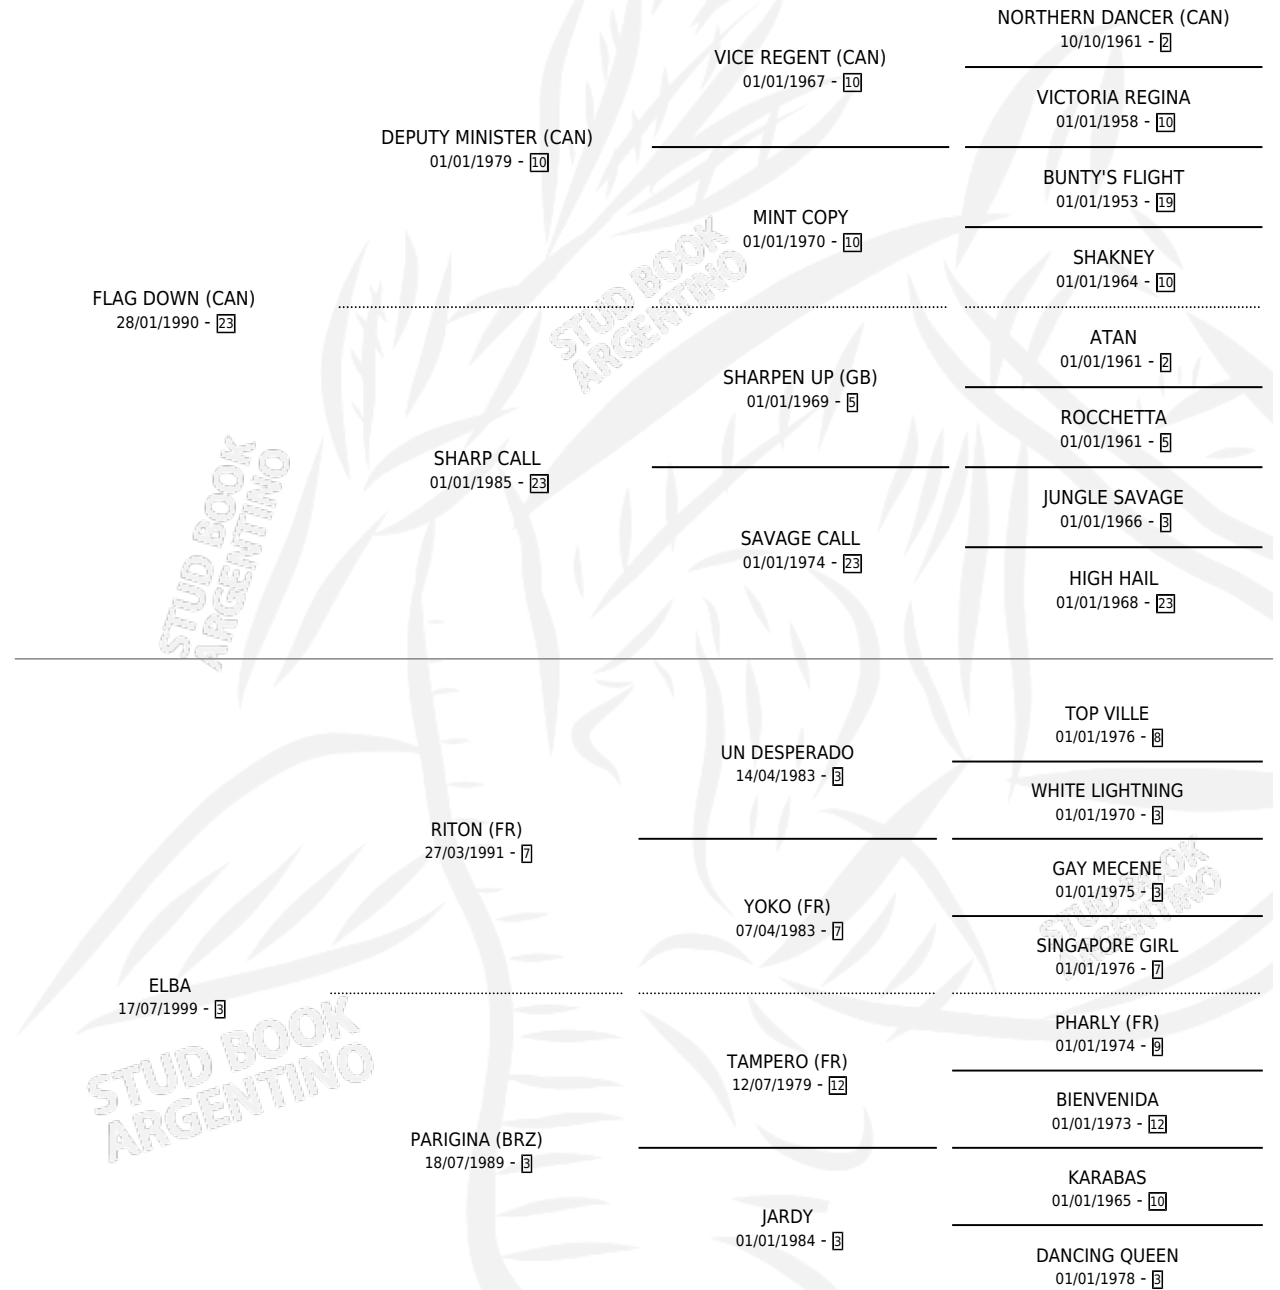

COMETA FLAG

por **FLAG DOWN (CAN)** y **ELBA por RITON (FR)**

Argentina · Hembra · Zaino Doradillo · SP · 25/09/2008
Familia 3-c · Volumen 40

ESTADO

TIPIFICACIÓN SANGUÍNEA	X
TIPIFICACIÓN POR ADN	✓
PASAPORTE	✓
IDENTIFICACIÓN POR MICROCHIP	✓
REPRODUCTOR	X

Lugar de nacimiento: El Entrerriano
Criador: Cardozo Ana y Arias Eduardo Jose

PEDIGREE

CAMPAÑA

Solo carreras oficiales de Argentina

POR EDAD

EDAD	CC	1°	2°	3°	4°	5°	NP	CLC	CLG	CLCG1	CLGG1	IMPORTE	GANANCIA / CC
3 AÑOS	2	0	0	0	0	0	2	0	0	0	0	\$0	\$0
4 AÑOS	4	0	0	0	0	0	4	0	0	0	0	\$0	\$0
TOTALES	6	0	0	0	0	0	6	0	0	0	0	\$0	\$0
%		0.0%	0.0%	0.0%	0.0%	0.0%	100%	0.0%	0.0%	0.0%	0.0%		