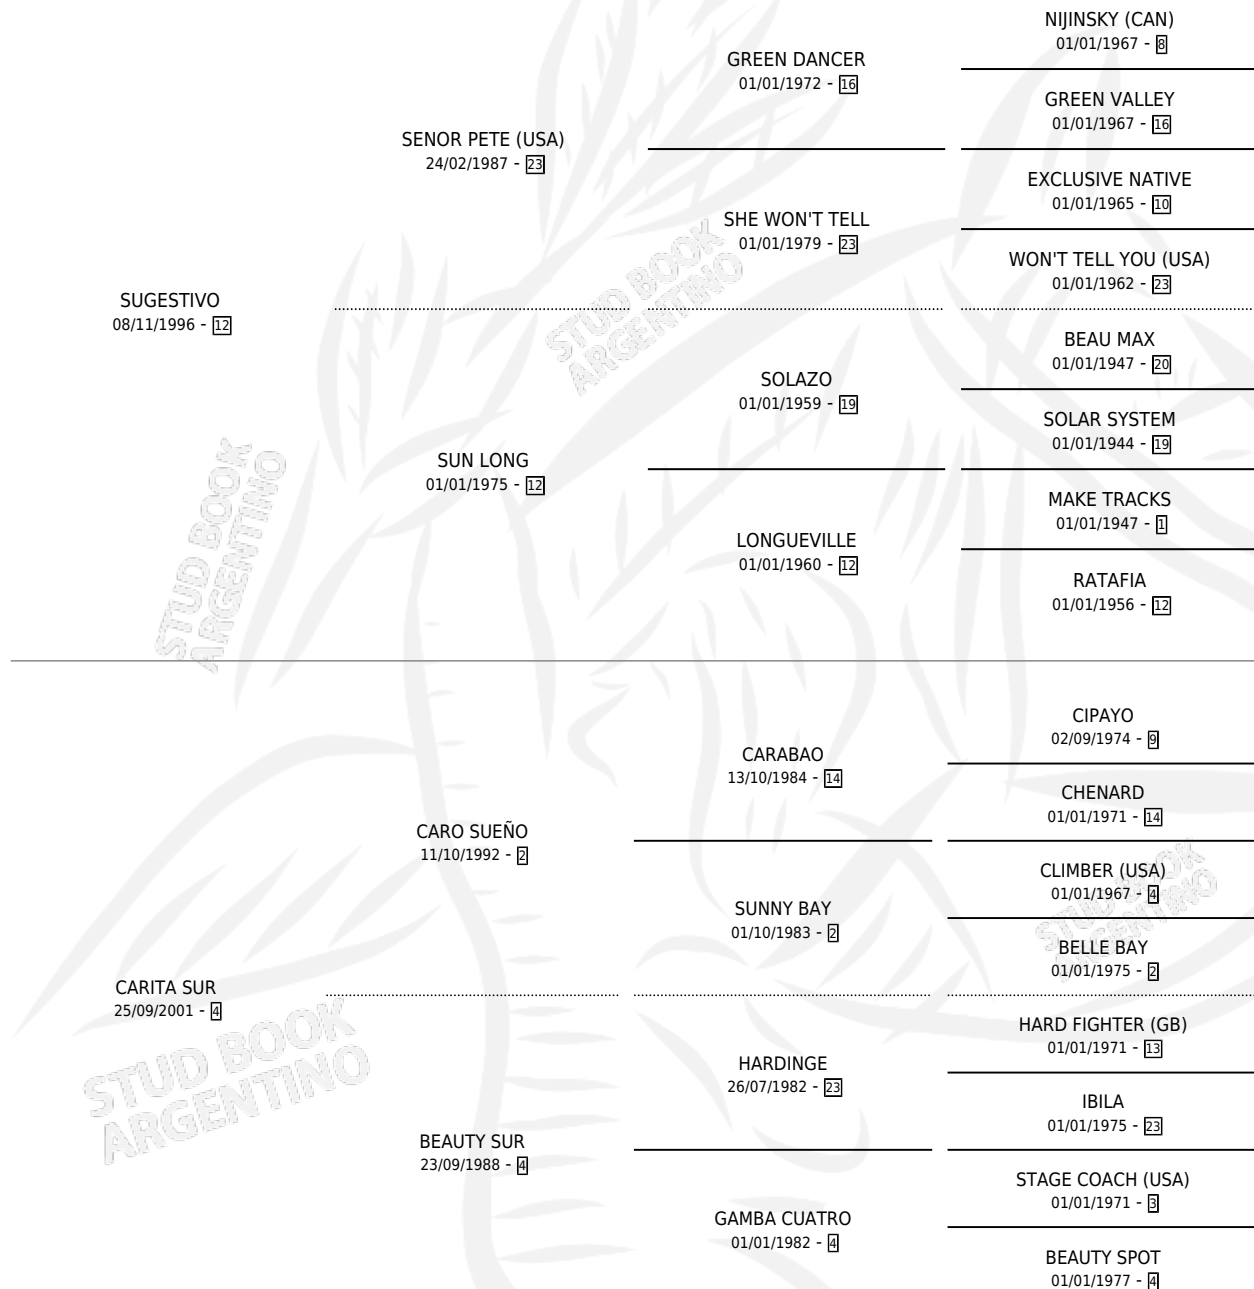

BIG PATRICIO

por SUGESTIVO y CARITA SUR por CARO SUEÑO

Argentina · Macho · Zaino · SP · 25/10/2008
Familia 4-p · Volumen 40

ESTADO

TIPIFICACIÓN SANGUÍNEA	X
TIPIFICACIÓN POR ADN	X
PASAPORTE	X
IDENTIFICACIÓN POR MICROCHIP	X
REPRODUCTOR	X

Lugar de nacimiento: Yobругi

Criador: Sin dato

PEDIGREE

BIG PATRICIO

Datos oficiales del Stud Book Argentino

Documento generado el 12/05/2026

studbook.org.ar