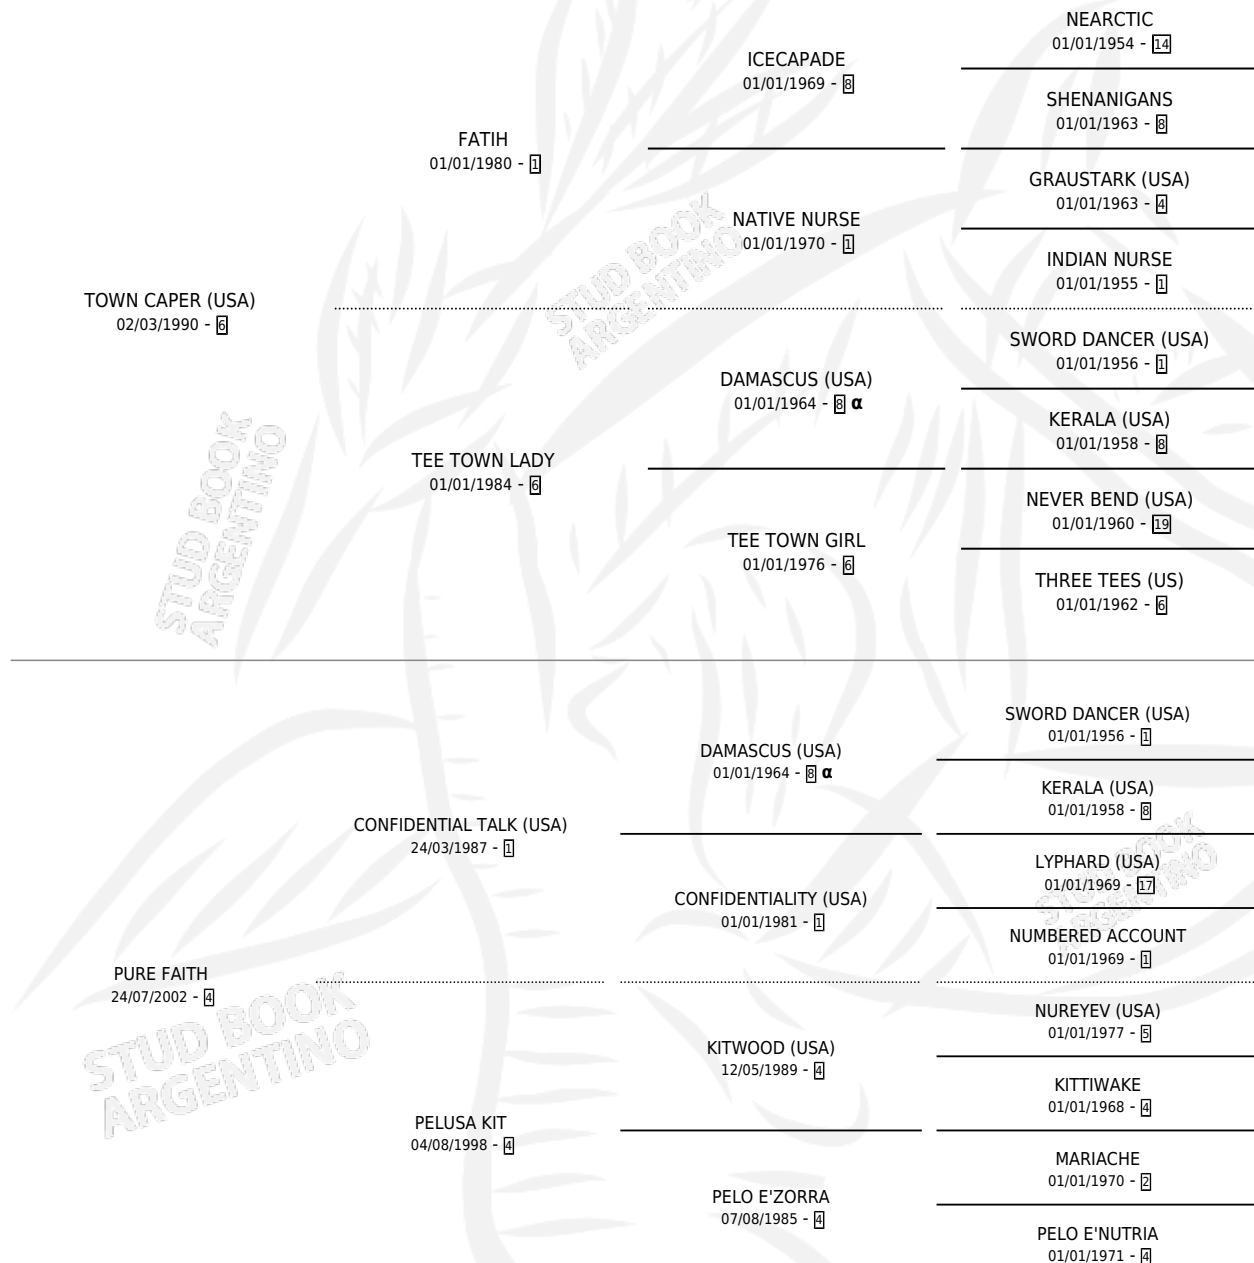

ANGELICAL AZUL

por TOWN CAPER (USA) y PURE FAITH por
CONFIDENTIAL TALK (USA)

Argentina · Hembra · Zaino · SP · 23/09/2008
Familia 4-p · Volumen 40

ESTADO

TIPIFICACIÓN SANGUÍNEA	X
TIPIFICACIÓN POR ADN	✓
PASAPORTE	✓
IDENTIFICACIÓN POR MICROCHIP	✓
REPRODUCTOR	X

Lugar de nacimiento: Mi Armonia
Criador: Sin dato

PEDIGREE

INBREEDING : α

CAMPAÑA

Solo carreras oficiales de Argentina

POR EDAD

EDAD	CC	1°	2°	3°	4°	5°	NP	CLC	CLG	CLCG1	CLGG1	IMPORTE	GANANCIA / CC
3 AÑOS	3	0	1	0	0	0	2	0	0	0	0	\$11,250	\$3,750
4 AÑOS	11	1	1	2	1	2	4	0	0	0	0	\$71,340	\$6,485
5 AÑOS	4	0	0	0	0	0	4	0	0	0	0	\$0	\$0
6 AÑOS	3	0	0	0	0	1	2	0	0	0	0	\$2,000	\$667
TOTALES	21	1	2	2	1	3	12	0	0	0	0	\$84,590	\$4,028
%		4.8%	9.5%	9.5%	4.8%	14.3%	57.1%	0.0%	0.0%	0.0%	0.0%		

Ganadora en La Plata - \$84,590, a los 4 años.

POR DISTANCIA

HIPODROMO	CC	1°	2°	3°	4°	5°	NP	CLC	CLG	CLCG1	CLGG1	IMPORTE
LA PLATA	18	1	1	1	1	3	10	0	0	0	0	\$68,750
1400 MTS	5	0	0	1	0	2	1	0	0	0	0	\$11,750
1300 MTS	1	0	0	0	0	0	1	0	0	0	0	\$0
1500 MTS	2	1	0	0	0	0	1	0	0	0	0	\$39,000
1600 MTS	1	0	0	0	0	0	1	0	0	0	0	\$0
1100 MTS	4	0	1	0	1	1	1	0	0	0	0	\$18,000
1200 MTS	2	0	0	0	0	0	2	0	0	0	0	\$0
1000 MTS	3	0	0	0	0	0	3	0	0	0	0	\$0
PALERMO	3	0	1	1	0	0	1	0	0	0	0	\$15,840
1400 MTS	3	0	1	1	0	0	1	0	0	0	0	\$15,840