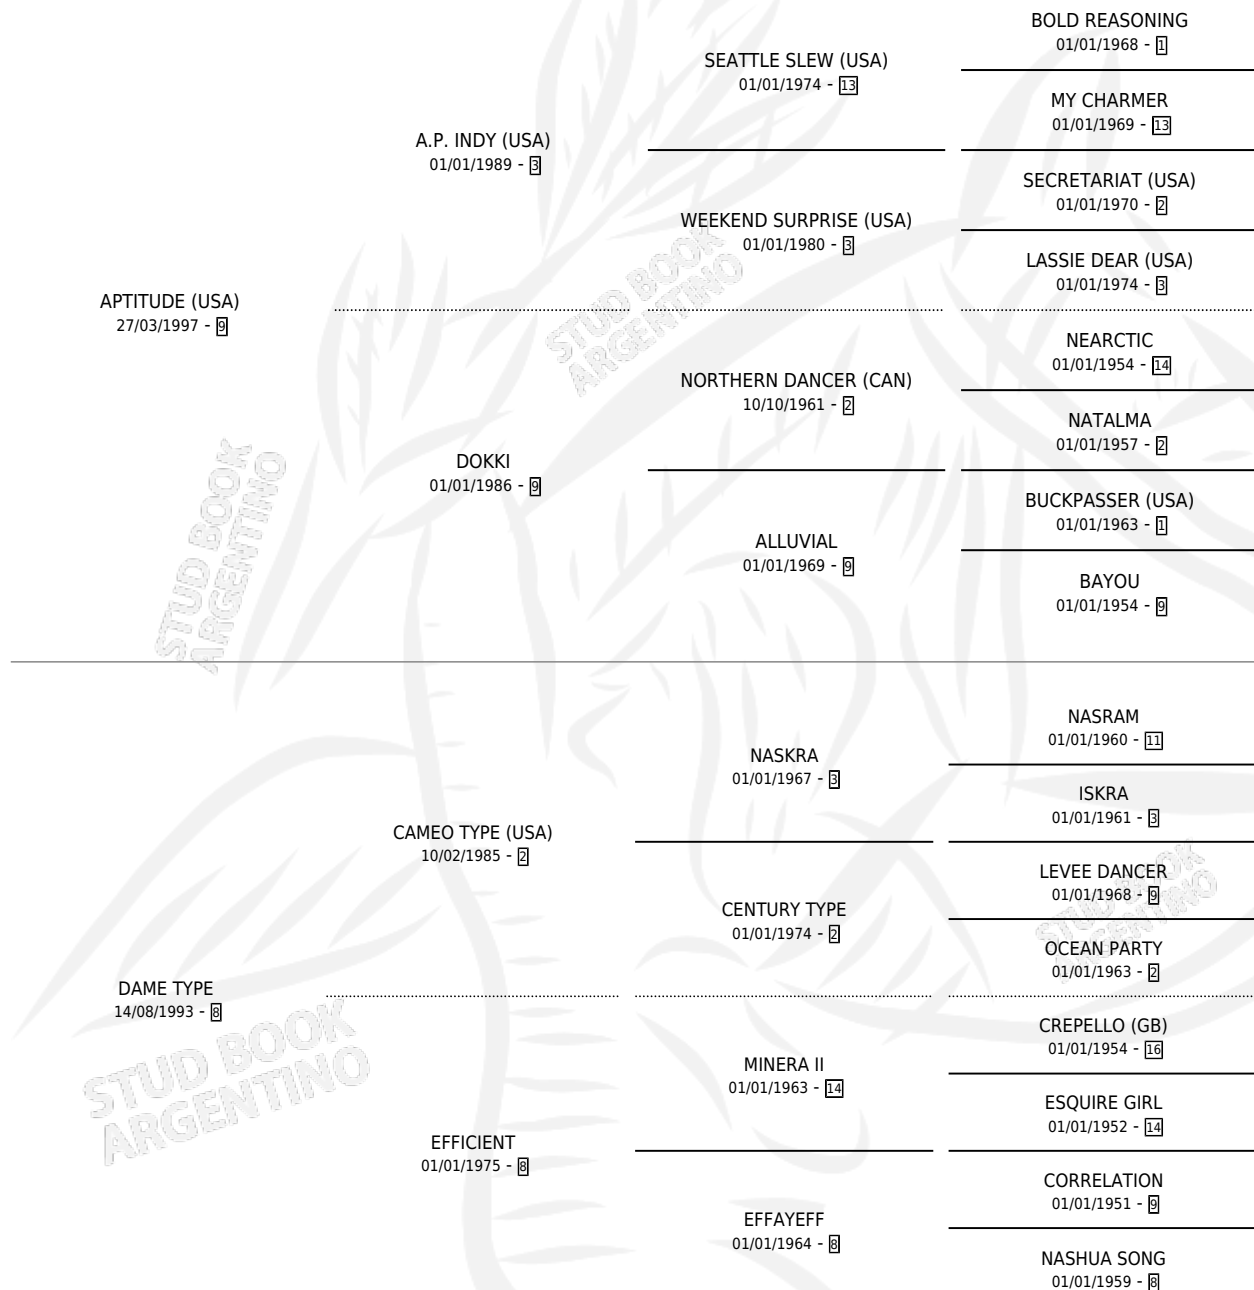

Lugar de nacimiento: Vacacion
Criador: Vacacion

~

HIJOS

	MACHOS	HEMBRAS
5 NACIERON	4	1
3 CORRIERON	2	1

SIN ACTUACIONES

PEDIGREE

CAMPAÑA

Solo carreras oficiales de Argentina