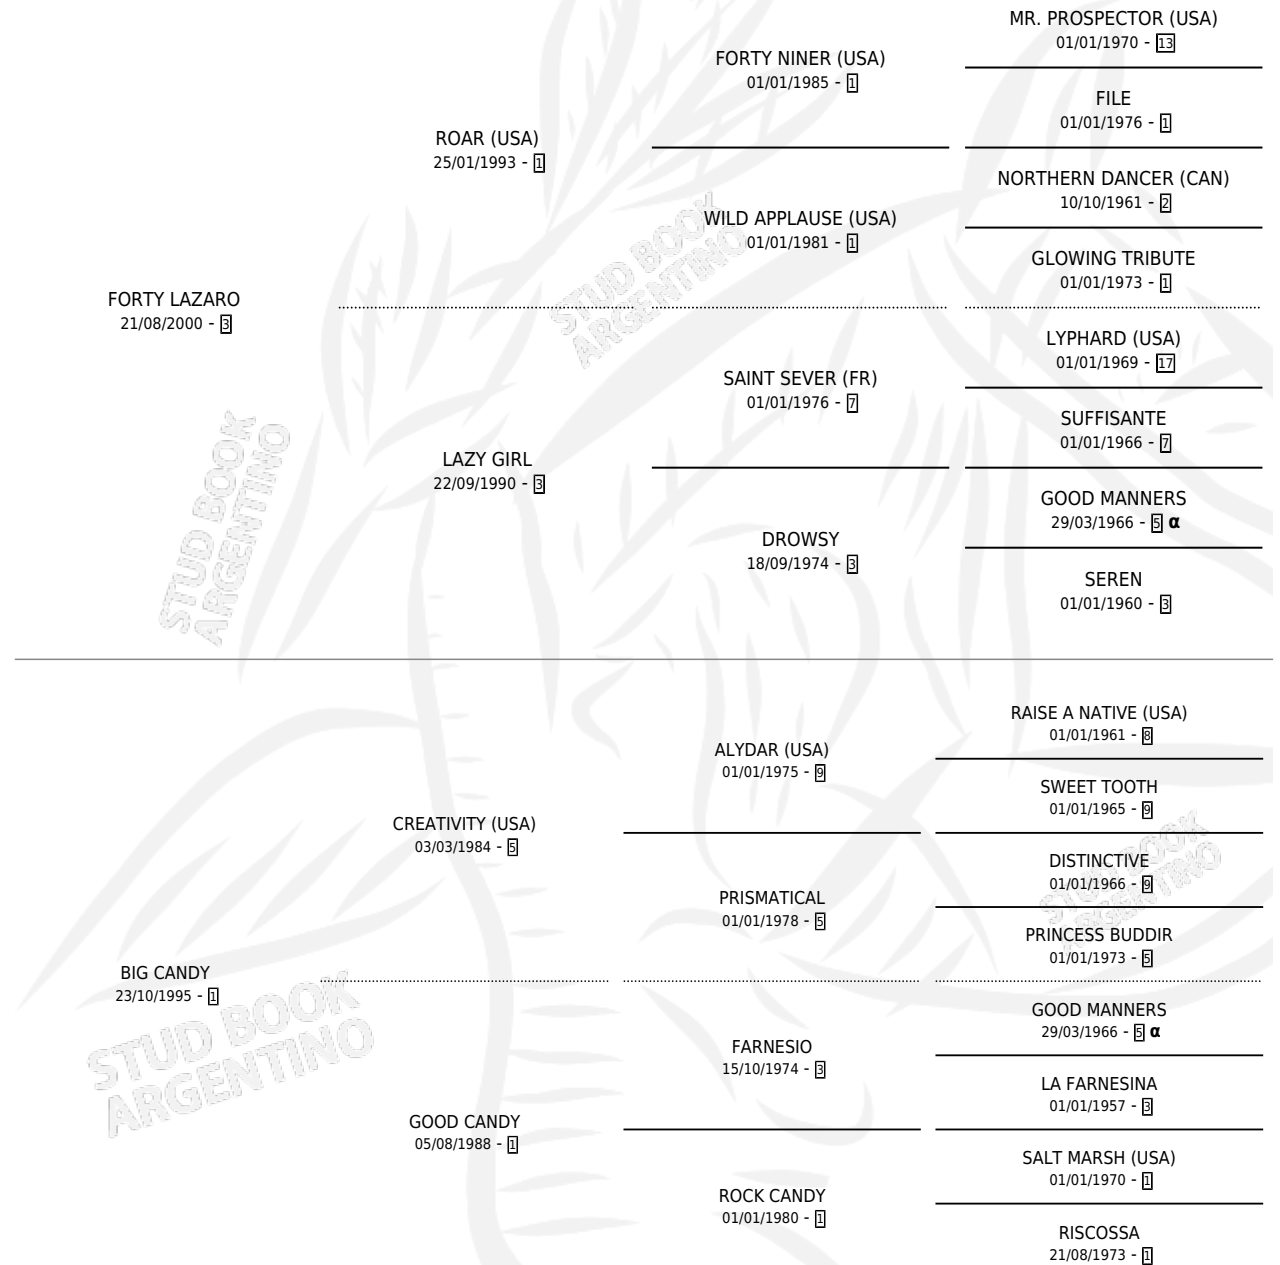

FORTY NICO

por FORTY LAZARO y BIG CANDY por CREATIVITY (USA)

Argentina · Macho · Zaino · SP · 17/11/2008

Familia 1-j · Volumen 40

ESTADO

TIPIFICACIÓN SANGUÍNEA	X
TIPIFICACIÓN POR ADN	✓
PASAPORTE	✓
IDENTIFICACIÓN POR MICROCHIP	✓
REPRODUCTOR	X

Lugar de nacimiento: Don Jacobo

Criador: Sin dato

PEDIGREE

INBREEDING : α

CAMPAÑA

Solo carreras oficiales de Argentina

POR EDAD

EDAD	CC	1°	2°	3°	4°	5°	NP	CLC	CLG	CLCG1	CLGG1	IMPORTE	GANANCIA / CC
4 AÑOS	6	0	0	0	1	1	4	0	0	0	0	\$8,860	\$1,477
5 AÑOS	7	0	0	0	0	0	7	0	0	0	0	\$5,820	\$831
6 AÑOS	2	0	0	0	0	0	2	0	0	0	0	\$2,640	\$1,320
TOTALES	15	0	0	0	1	1	13	0	0	0	0	\$17,320	\$1,155
%		0.0%	0.0%	0.0%	6.7%	6.7%	86.7%	0.0%	0.0%	0.0%	0.0%		