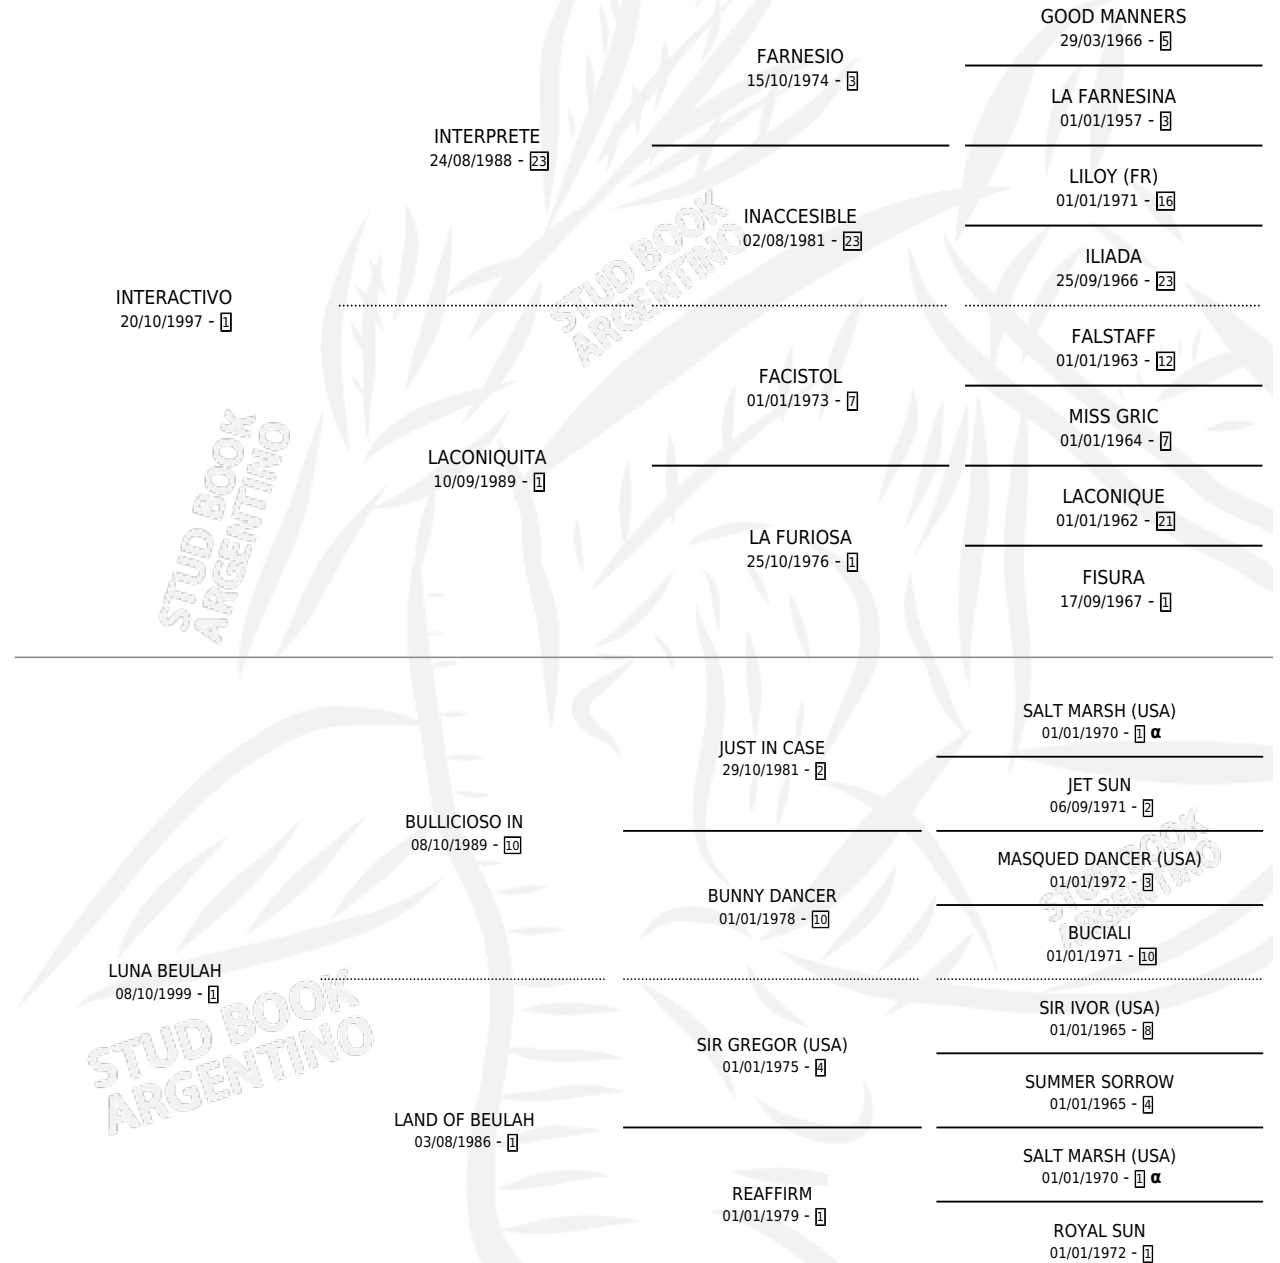

INTER LU

por INTERACTIVO y LUNA BEULAH por BULLICIOSO IN

Argentina · Macho · Zaino · SP · 14/11/2008
Familia 1-w · Volumen 40

ESTADO

TIPIFICACIÓN SANGUÍNEA	X
TIPIFICACIÓN POR ADN	✓
PASAPORTE	✓
IDENTIFICACIÓN POR MICROCHIP	✓
REPRODUCTOR	X

Lugar de nacimiento: Tiempo Record

Criador: Sin dato

PEDIGREE

INBREEDING : α

CAMPAÑA

Solo carreras oficiales de Argentina

POR EDAD

EDAD	CC	1°	2°	3°	4°	5°	NP	CLC	CLG	CLCG1	CLGG1	IMPORTE	GANANCIA / CC
3 AÑOS	4	0	0	0	0	0	4	0	0	0	0	\$0	\$0
4 AÑOS	9	0	0	0	0	0	9	0	0	0	0	\$3,216	\$357
5 AÑOS	2	0	0	0	0	0	2	0	0	0	0	\$1,200	\$600
TOTALES	15	0	0	0	0	0	15	0	0	0	0	\$4,416	\$294
%		0.0%	0.0%	0.0%	0.0%	0.0%	100%	0.0%	0.0%	0.0%	0.0%		