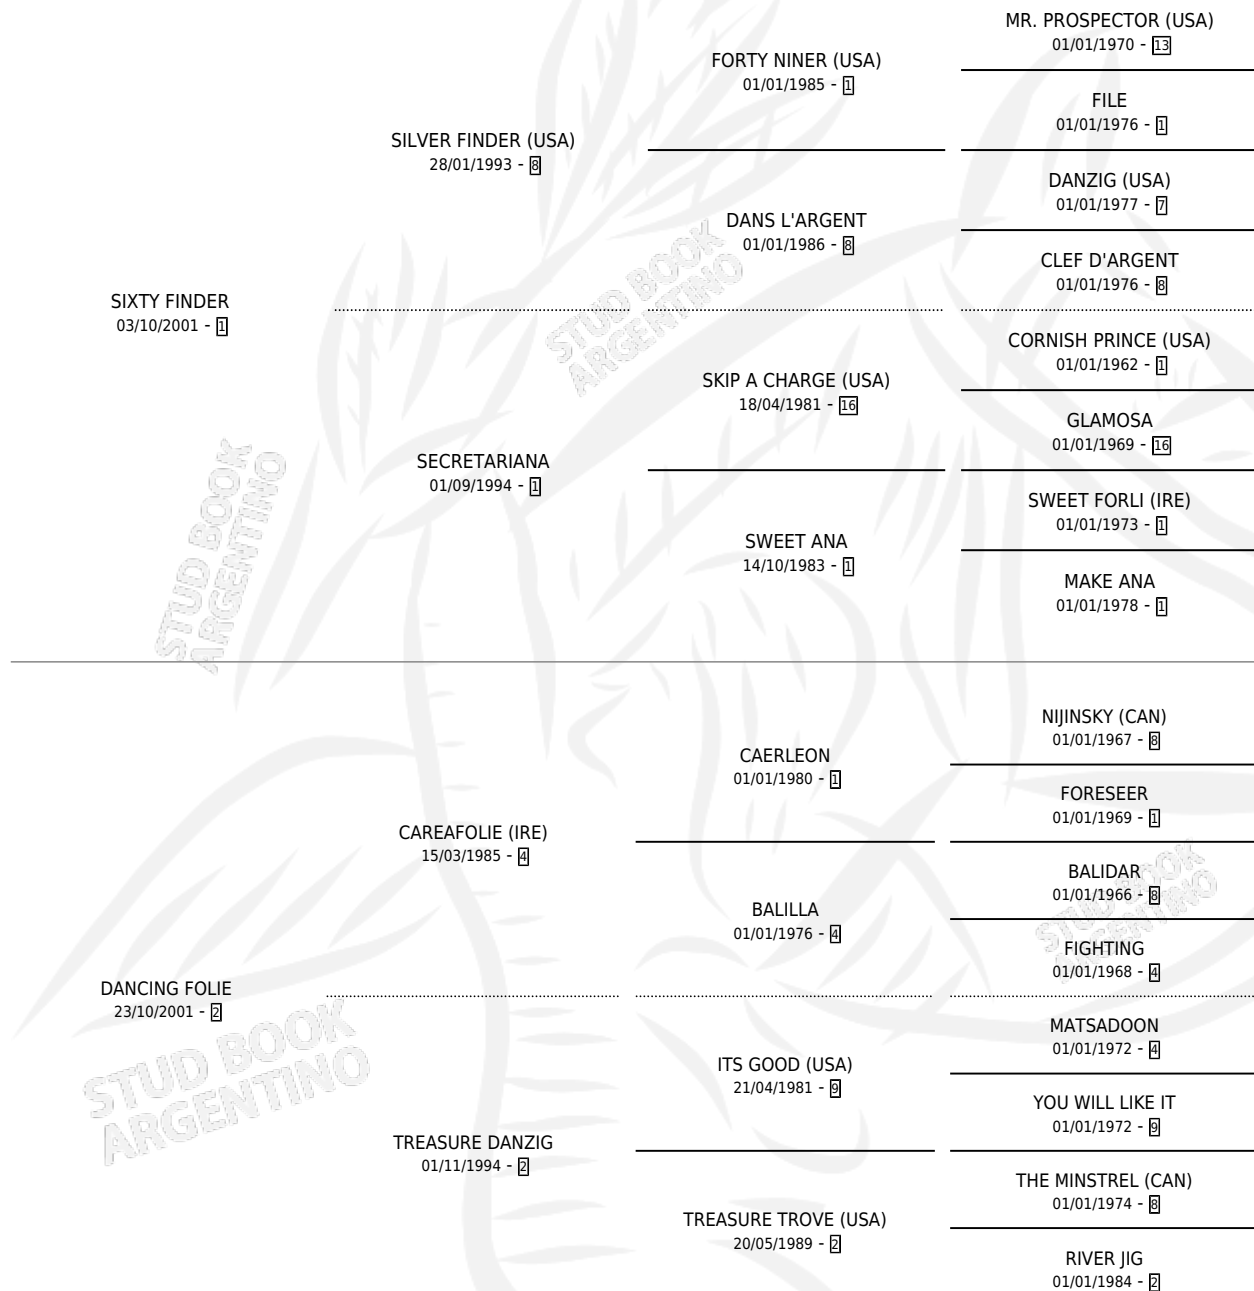

BRUJO MALO

por SIXTY FINDER y DANCING FOLIE por CAREAFOLIE (IRE)

Argentina · Macho · Zaino · SP · 31/10/2008
Familia 2-f · Volumen 40

ESTADO

TIPIFICACIÓN SANGUÍNEA	X
TIPIFICACIÓN POR ADN	✓
PASAPORTE	✓
IDENTIFICACIÓN POR MICROCHIP	✓
REPRODUCTOR	X

Lugar de nacimiento: Campo particular
Criador: Sin dato

PEDIGREE