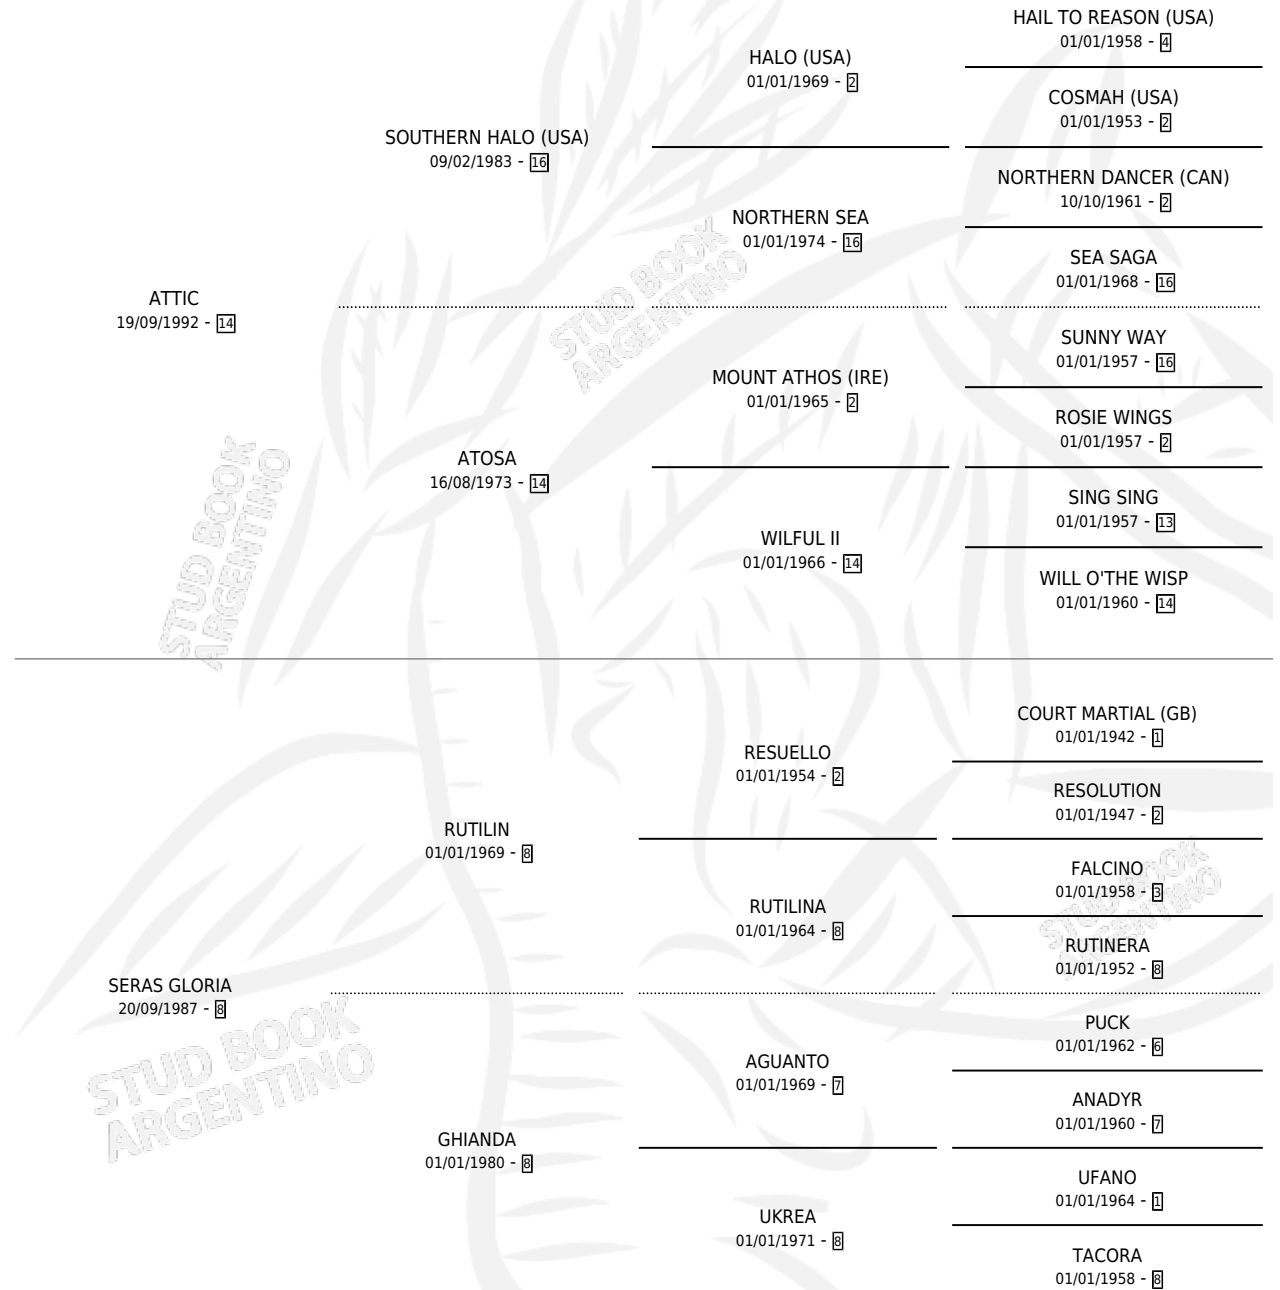

MORALEJA

por ATTIC y SERAS GLORIA por RUTILIN

Argentina · Hembra · Alazan · SP · 10/11/2008
Familia 8-g · Volumen 40

ESTADO

| | |
|------------------------------|---|
| TIPIFICACIÓN SANGUÍNEA | X |
| TIPIFICACIÓN POR ADN | X |
| PASAPORTE | X |
| IDENTIFICACIÓN POR MICROCHIP | X |
| REPRODUCTOR | X |

Lugar de nacimiento: Pichi Pull

Criador: Otero Matias Jose

PEDIGREE

MORALEJA

Datos oficiales del Stud Book Argentino

Documento generado el 07/05/2026

studbook.org.ar