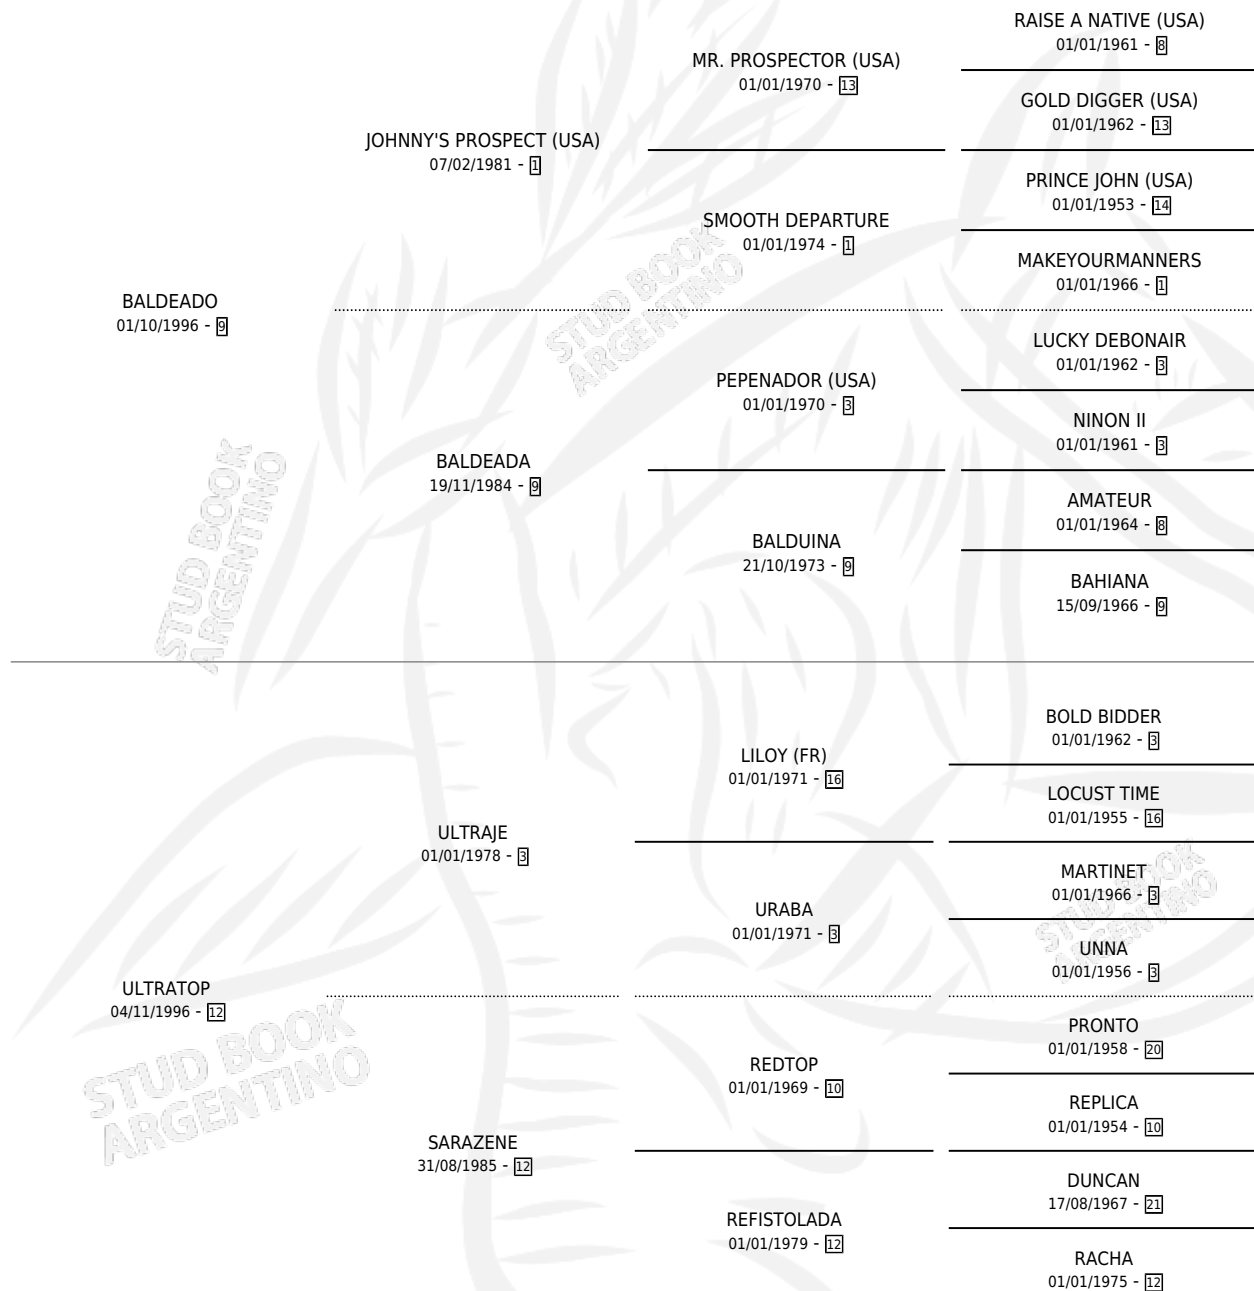

ESPERADO TOP

por **BALDEADO** y **ULTRATOP** por **ULTRAJE**

Argentina · Macho · Zaino · SP · 21/10/2008
Familia 12-d · Volumen 40

ESTADO

TIPIFICACIÓN SANGUÍNEA	X
TIPIFICACIÓN POR ADN	✓
PASAPORTE	✓
IDENTIFICACIÓN POR MICROCHIP	✓
REPRODUCTOR	X

Lugar de nacimiento: Don Goyo
Criador: Foresto Maria Beatriz

PEDIGREE

CAMPAÑA

Solo carreras oficiales de Argentina

POR EDAD

EDAD	CC	1°	2°	3°	4°	5°	NP	CLC	CLG	CLCG1	CLGG1	IMPORTE	GANANCIA / CC
4 AÑOS	3	0	0	0	0	0	3	0	0	0	0	\$0	\$0
5 AÑOS	5	0	0	0	0	0	5	0	0	0	0	\$0	\$0
TOTALES	8	0	0	0	0	0	8	0	0	0	0	\$0	\$0
%		0.0%	0.0%	0.0%	0.0%	0.0%	100%	0.0%	0.0%	0.0%	0.0%		