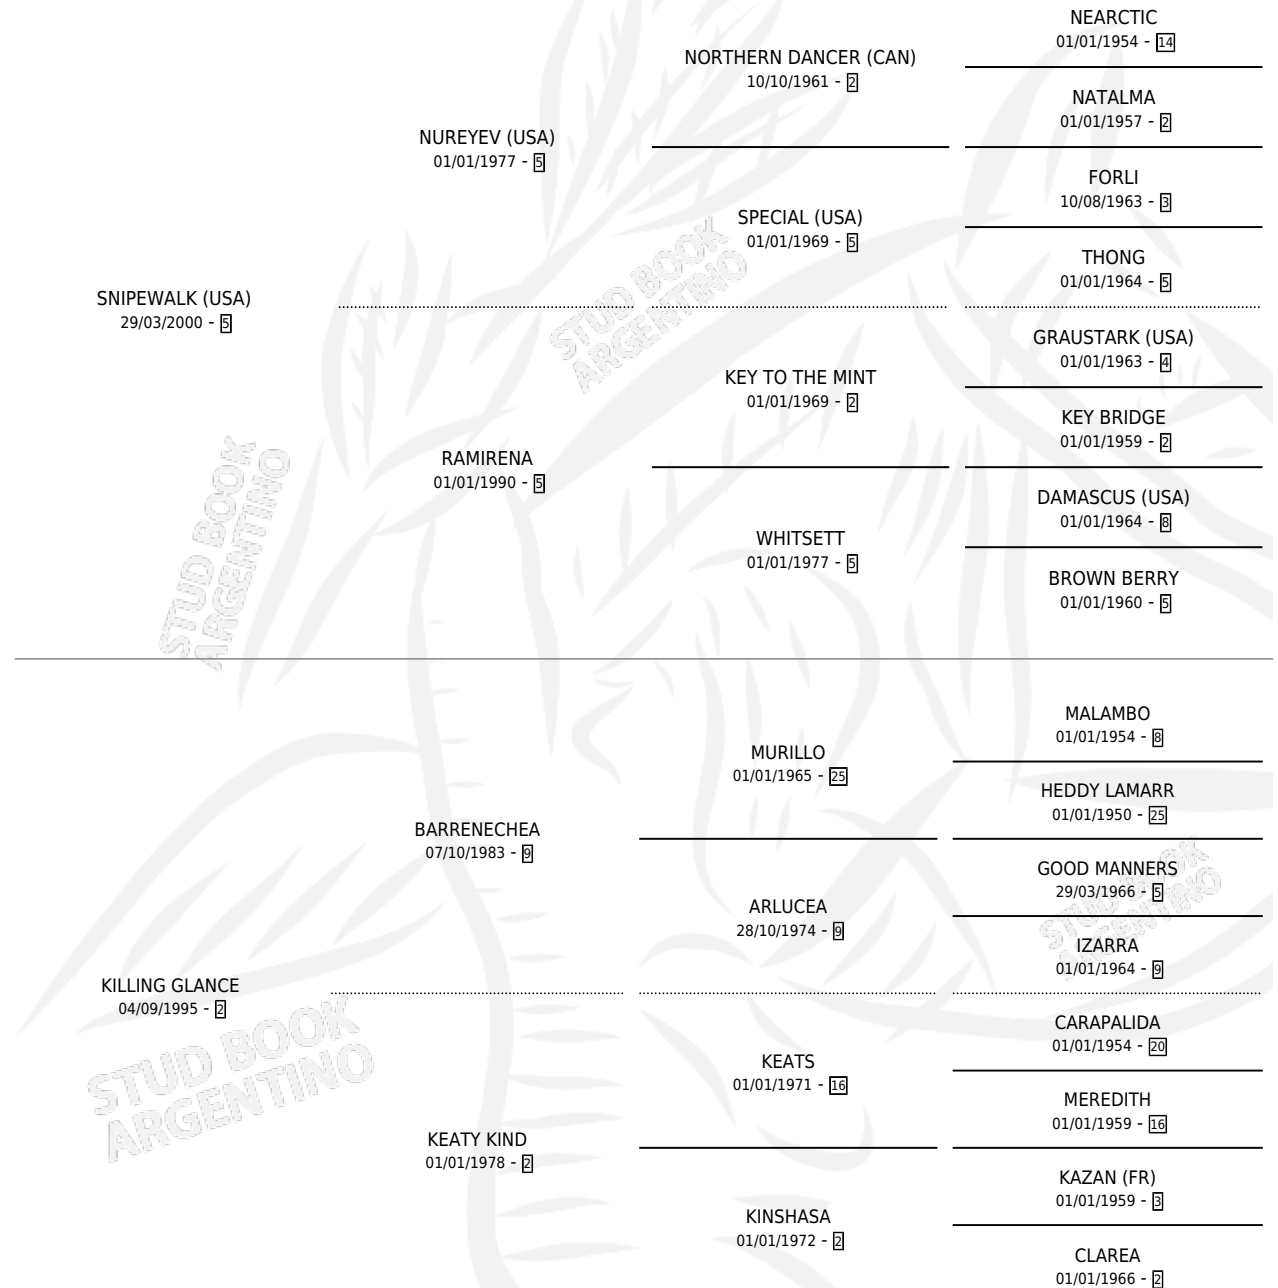

KILL KITY

por **SNIPEWALK (USA)** y **KILLING GLANCE** por
BARRENECHEA

Argentina · Hembra · Alazan · SP · 30/10/2008
Familia 2-g · Volumen 40

ESTADO

TIPIFICACIÓN SANGUÍNEA	X
TIPIFICACIÓN POR ADN	X
PASAPORTE	X
IDENTIFICACIÓN POR MICROCHIP	X
REPRODUCTOR	X

Lugar de nacimiento: Principal

Criador: Sin dato

PEDIGREE

KILL KITY

Datos oficiales del Stud Book Argentino

Documento generado el 25/04/2026

studbook.org.ar