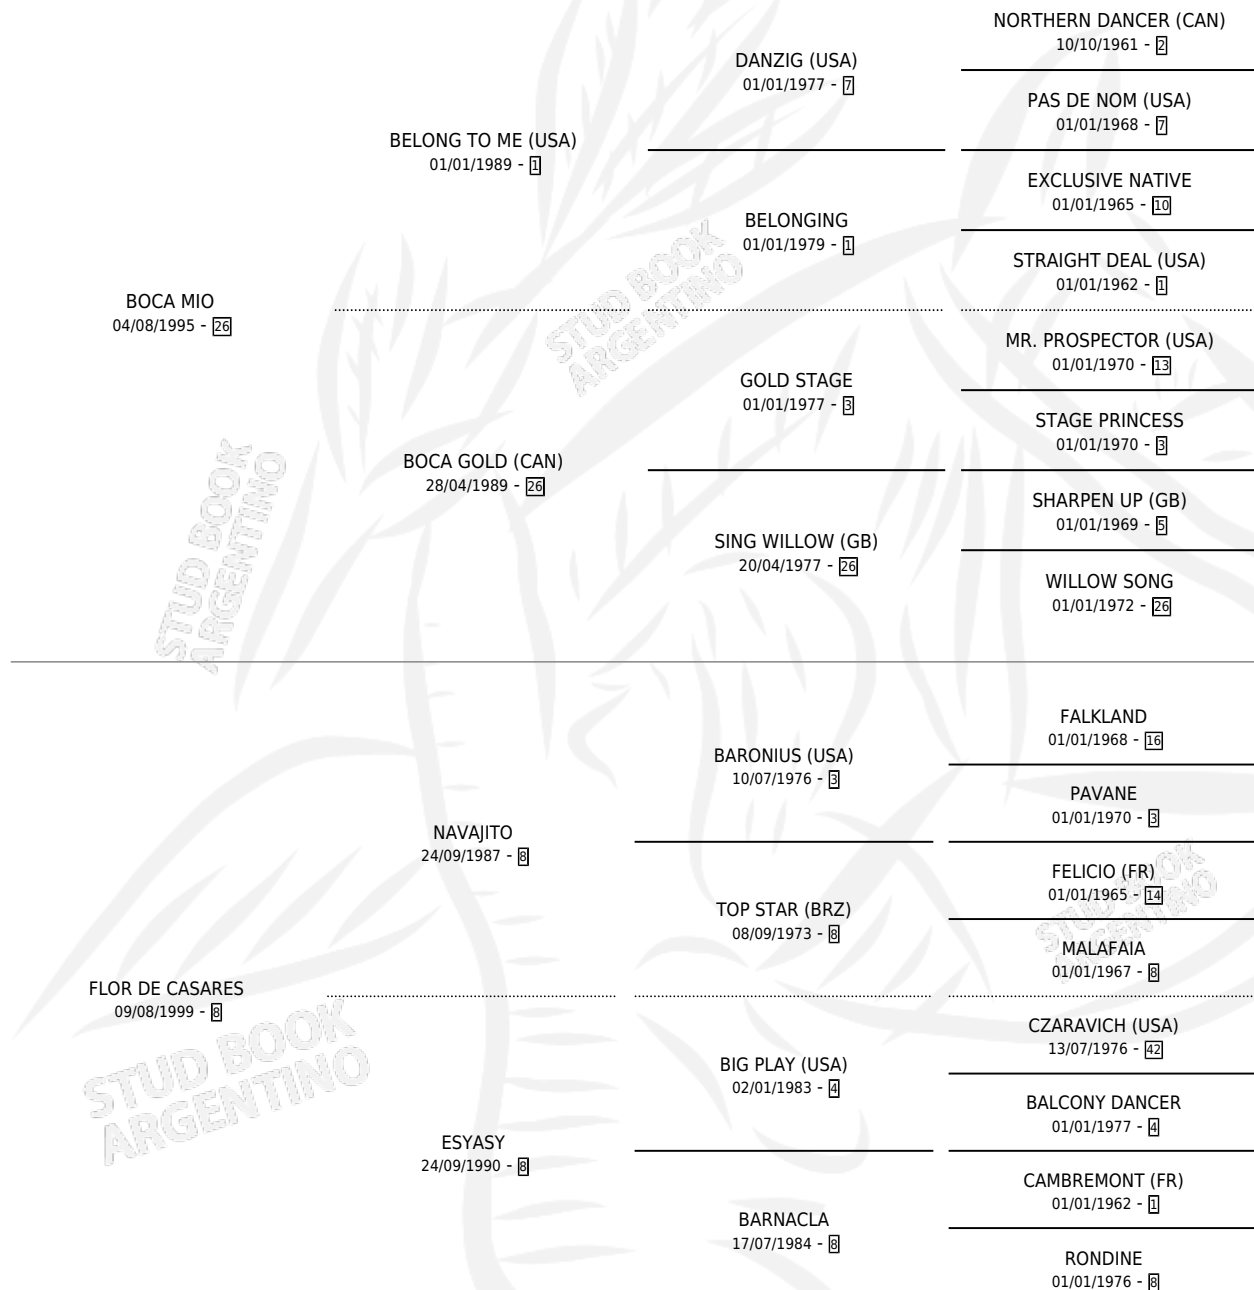

CASARES MIA

por BOCA MIO y FLOR DE CASARES por NAVAJITO

Argentina · Hembra · Zaino · SP · 28/10/2008
Familia 8-j · Volumen 40

ESTADO

TIPIFICACIÓN SANGUÍNEA	X
TIPIFICACIÓN POR ADN	✓
PASAPORTE	✓
IDENTIFICACIÓN POR MICROCHIP	✓
REPRODUCTOR	✓

Lugar de nacimiento: Linda Esperanza
Criador: Elias Pedro Nestor

~

HIJOS

	MACHOS	HEMBRAS
3 NACIERON	2	1

SIN ACTUACIONES

PEDIGREE