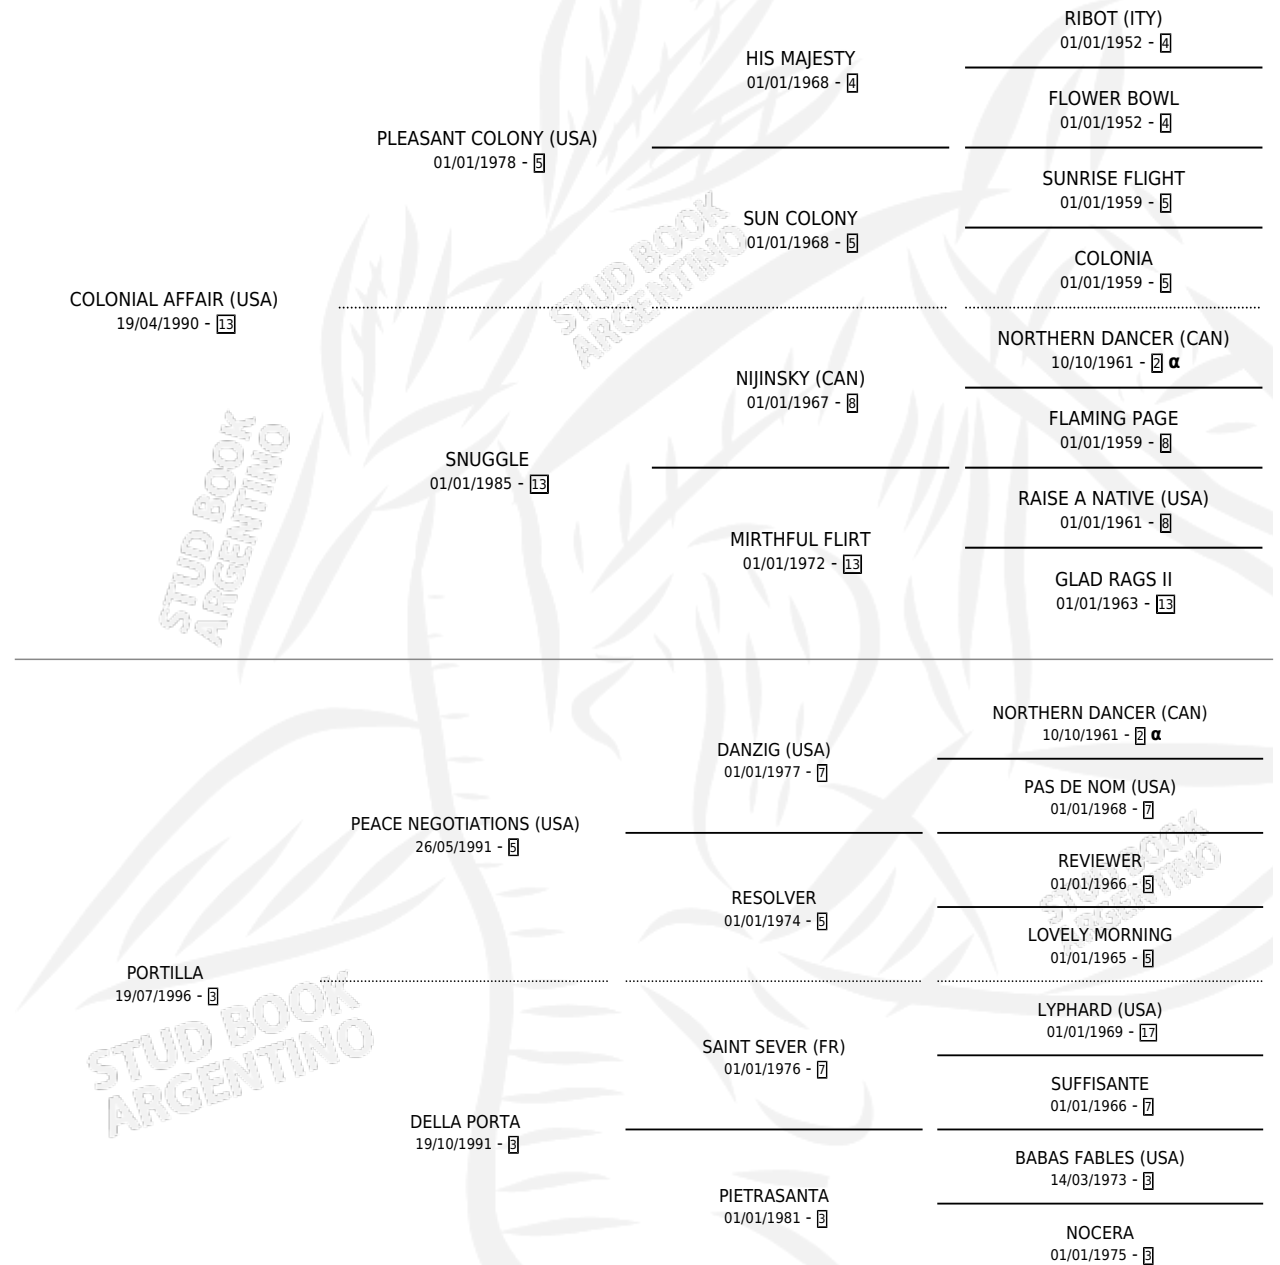

PUERTO COLONIAL

por COLONIAL AFFAIR (USA) y PORTILLA por PEACE NEGOTIATIONS (USA)

Argentina · Macho · Zaino · SP · 27/10/2008
Familia 3-b · Volumen 40

ESTADO

TIPIFICACIÓN SANGUÍNEA	X
TIPIFICACIÓN POR ADN	✓
PASAPORTE	✓
IDENTIFICACIÓN POR MICROCHIP	✓
REPRODUCTOR	X

Lugar de nacimiento: Las Retamas
Criador: Las Retamas

PEDIGREE

INBREEDING : α

CAMPAÑA

Solo carreras oficiales de Argentina

POR EDAD

EDAD	CC	1°	2°	3°	4°	5°	NP	CLC	CLG	CLCG1	CLGG1	IMPORTE	GANANCIA / CC
5 AÑOS	5	2	0	0	1	0	2	0	0	0	0	\$44,800	\$8,960
6 AÑOS	6	0	0	0	0	0	6	0	0	0	0	\$1,610	\$268
TOTALES	11	2	0	0	1	0	8	0	0	0	0	\$46,410	\$4,219
%		18.2%	0.0%	0.0%	9.1%	0.0%	72.7%	0.0%	0.0%	0.0%	0.0%		