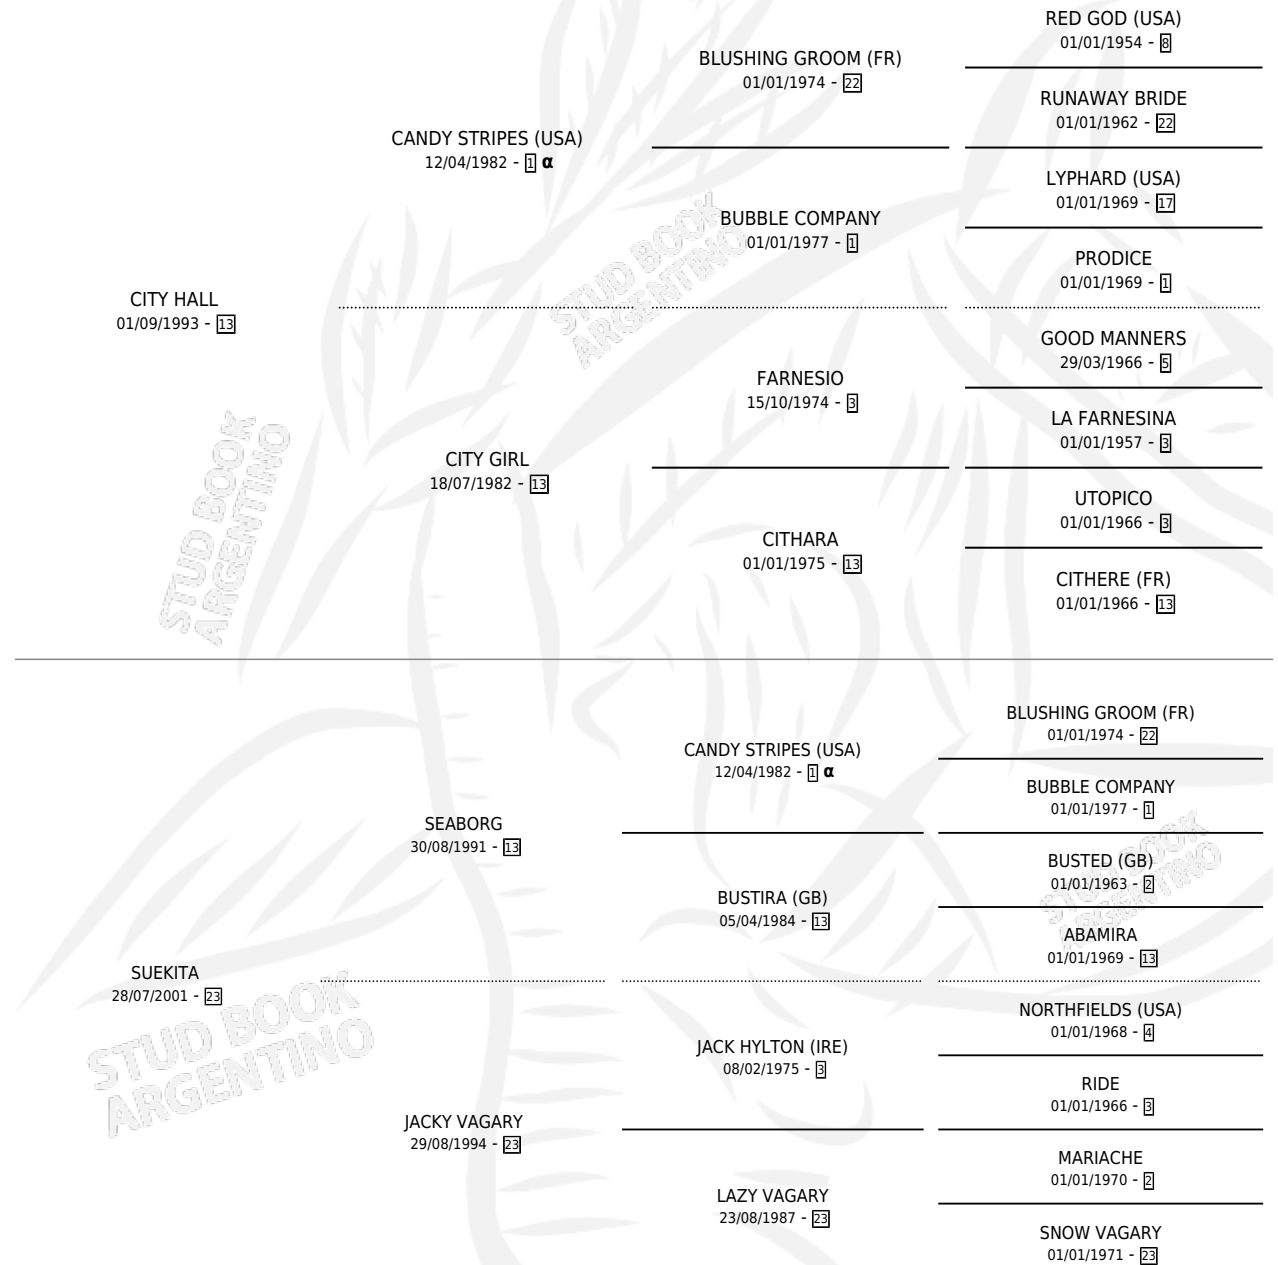

CITY ALOCADO

por CITY HALL y SUEKITA por SEABORG

Argentina · Macho · Alazan · SP · 18/11/2008
Familia 23-a · Volumen 40

ESTADO

TIPIFICACIÓN SANGUÍNEA	X
TIPIFICACIÓN POR ADN	X
PASAPORTE	X
IDENTIFICACIÓN POR MICROCHIP	X
REPRODUCTOR	X

Lugar de nacimiento: Ana Luis

Criador: Sin dato

PEDIGREE

INBREEDING : α

CITY ALOCADO

Datos oficiales del Stud Book Argentino

Documento generado el 12/06/2026

studbook.org.ar