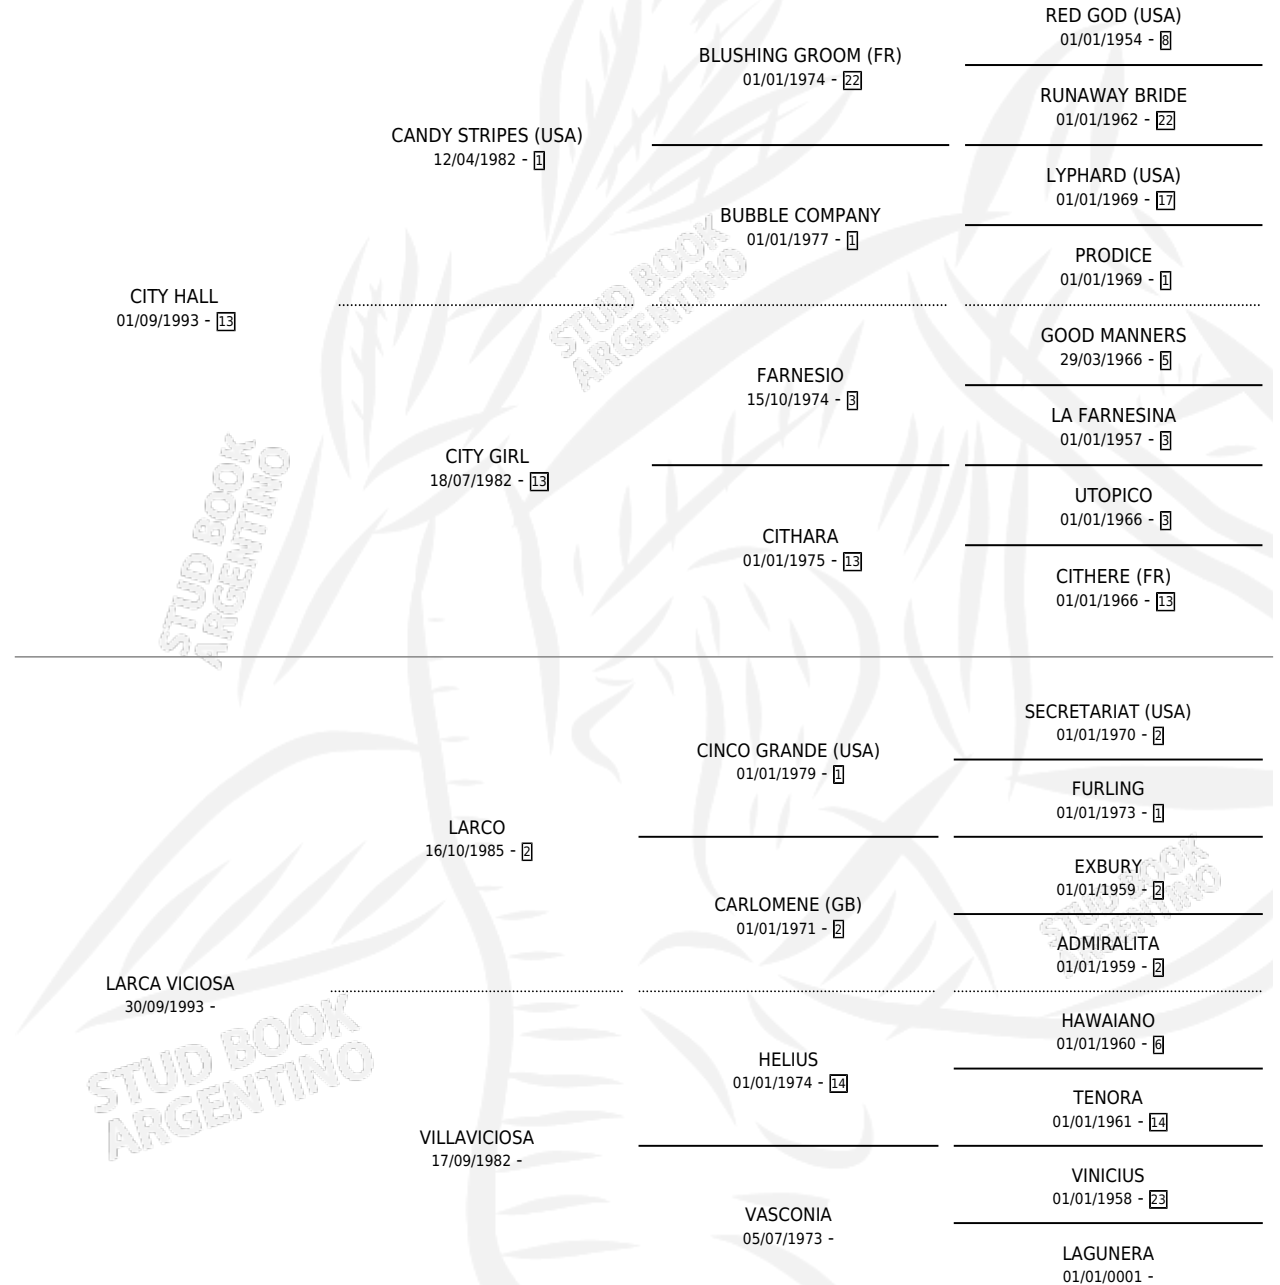

CITY LARCA

por CITY HALL y LARCA VICIOSA por LARCO

Argentina · Hembra · Alazan · SP · 26/10/2008
Familia · Volumen 40

ESTADO

TIPIFICACIÓN SANGUÍNEA	X
TIPIFICACIÓN POR ADN	✓
PASAPORTE	✓
IDENTIFICACIÓN POR MICROCHIP	✓
REPRODUCTOR	✓

Lugar de nacimiento: Ana Luis
Criador: Daguerre Reinaldo Daniel

PEDIGREE