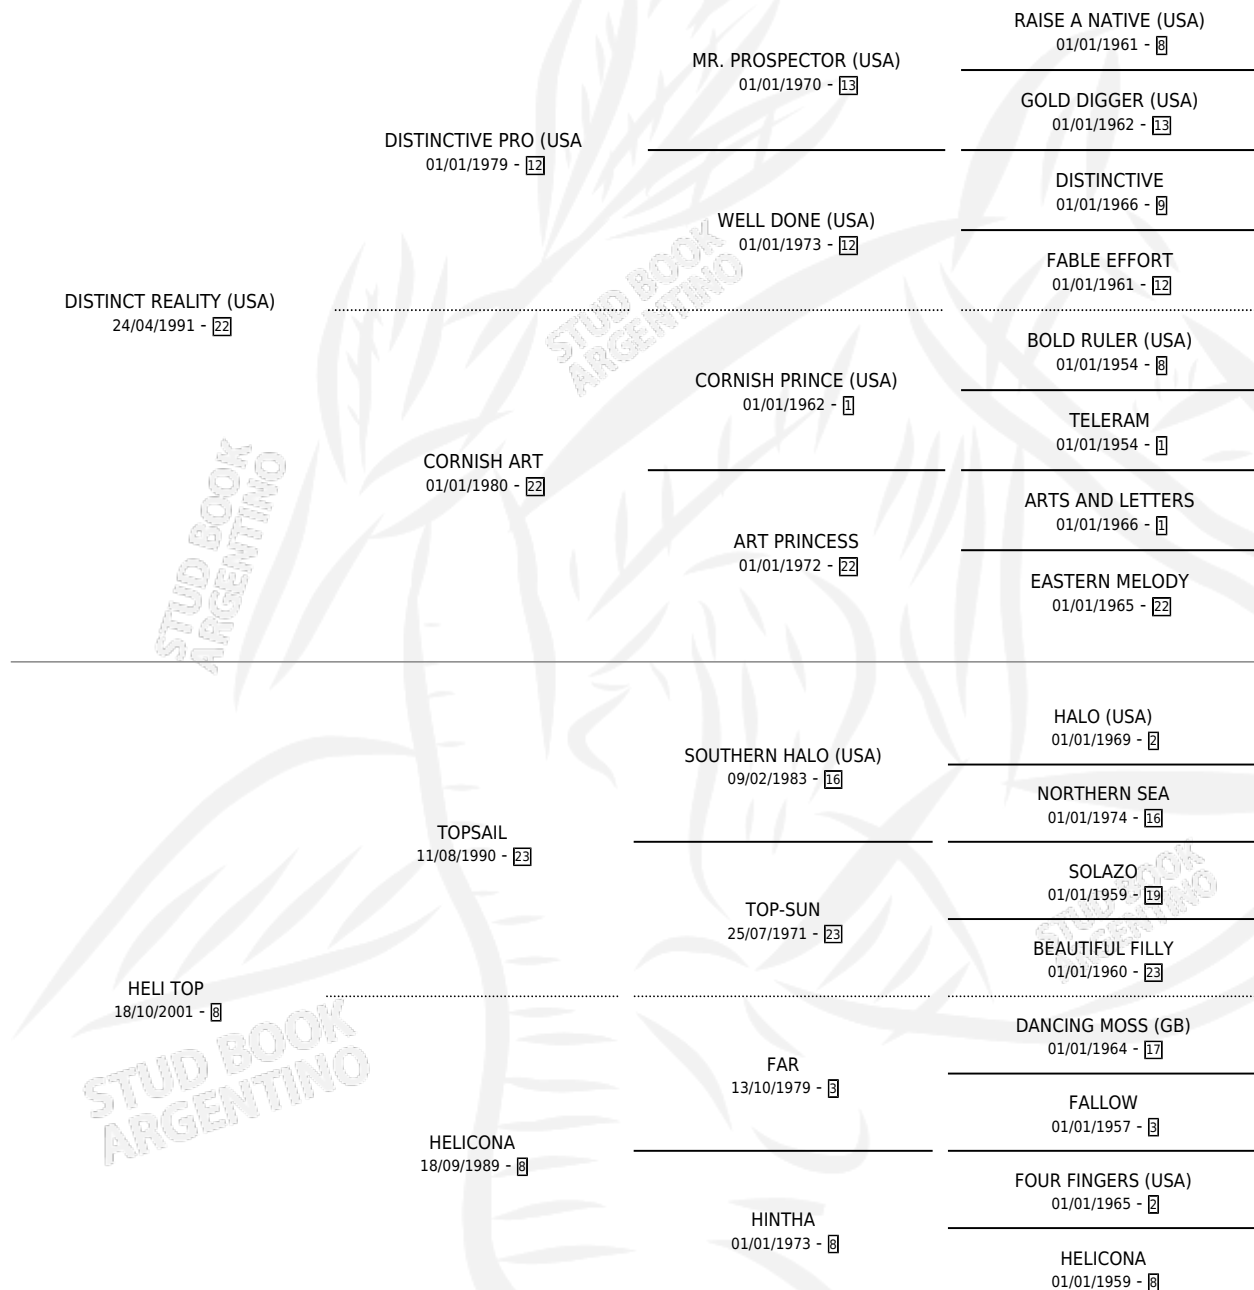

EL LUTE SEGUNDO

por **DISTINCT REALITY (USA)** y **HELI TOP** por **TOPSAIL**

Argentina · Macho · Zaino · SP · 29/10/2008
Familia 8-j · Volumen 40

ESTADO

TIPIFICACIÓN SANGUÍNEA	X
TIPIFICACIÓN POR ADN	X
PASAPORTE	X
IDENTIFICACIÓN POR MICROCHIP	X
REPRODUCTOR	X

Lugar de nacimiento: Las Camelias

Criador: Sin dato

PEDIGREE

EL LUTE SEGUNDO

Datos oficiales del Stud Book Argentino

Documento generado el 06/05/2026

studbook.org.ar