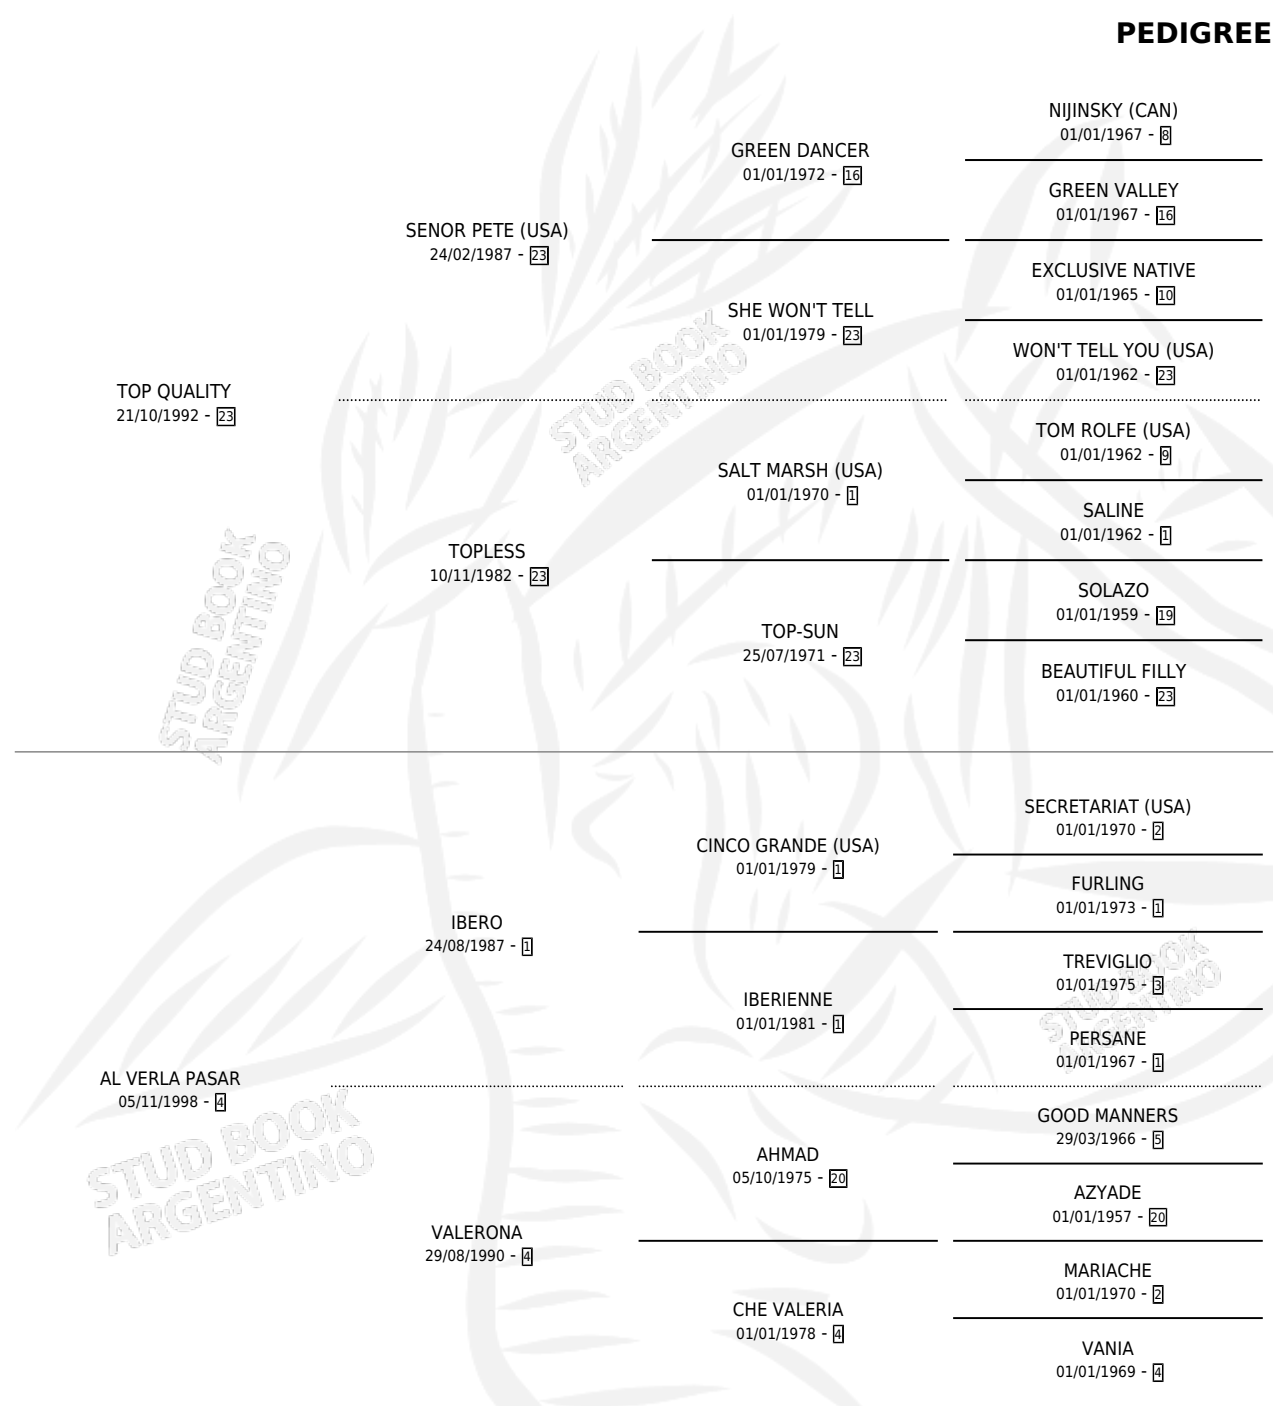

ABUELO FIDEL

por TOP QUALITY y AL VERLA PASAR por IBERO

Argentina · Macho · Zaino · SP · 04/11/2008
Familia 4-k · Volumen 40

ESTADO

TIPIFICACIÓN SANGUÍNEA	X
TIPIFICACIÓN POR ADN	✓
PASAPORTE	✓
IDENTIFICACIÓN POR MICROCHIP	✓
REPRODUCTOR	X

Lugar de nacimiento: Don Pila
Criador: Martinez Walter Vivian

PEDIGREE

CAMPAÑA

Solo carreras oficiales de Argentina

POR EDAD

EDAD	CC	1°	2°	3°	4°	5°	NP	CLC	CLG	CLCG1	CLGG1	IMPORTE	GANANCIA / CC
2 AÑOS	2	0	0	0	0	0	2	0	0	0	0	\$0	\$0
3 AÑOS	4	0	0	0	0	1	3	0	0	0	0	\$3,000	\$750
5 AÑOS	3	0	0	0	0	1	2	0	0	0	0	\$1,760	\$587
TOTALES	9	0	0	0	0	2	7	0	0	0	0	\$4,760	\$529
%		0.0%	0.0%	0.0%	0.0%	22.2%	77.8%	0.0%	0.0%	0.0%	0.0%		