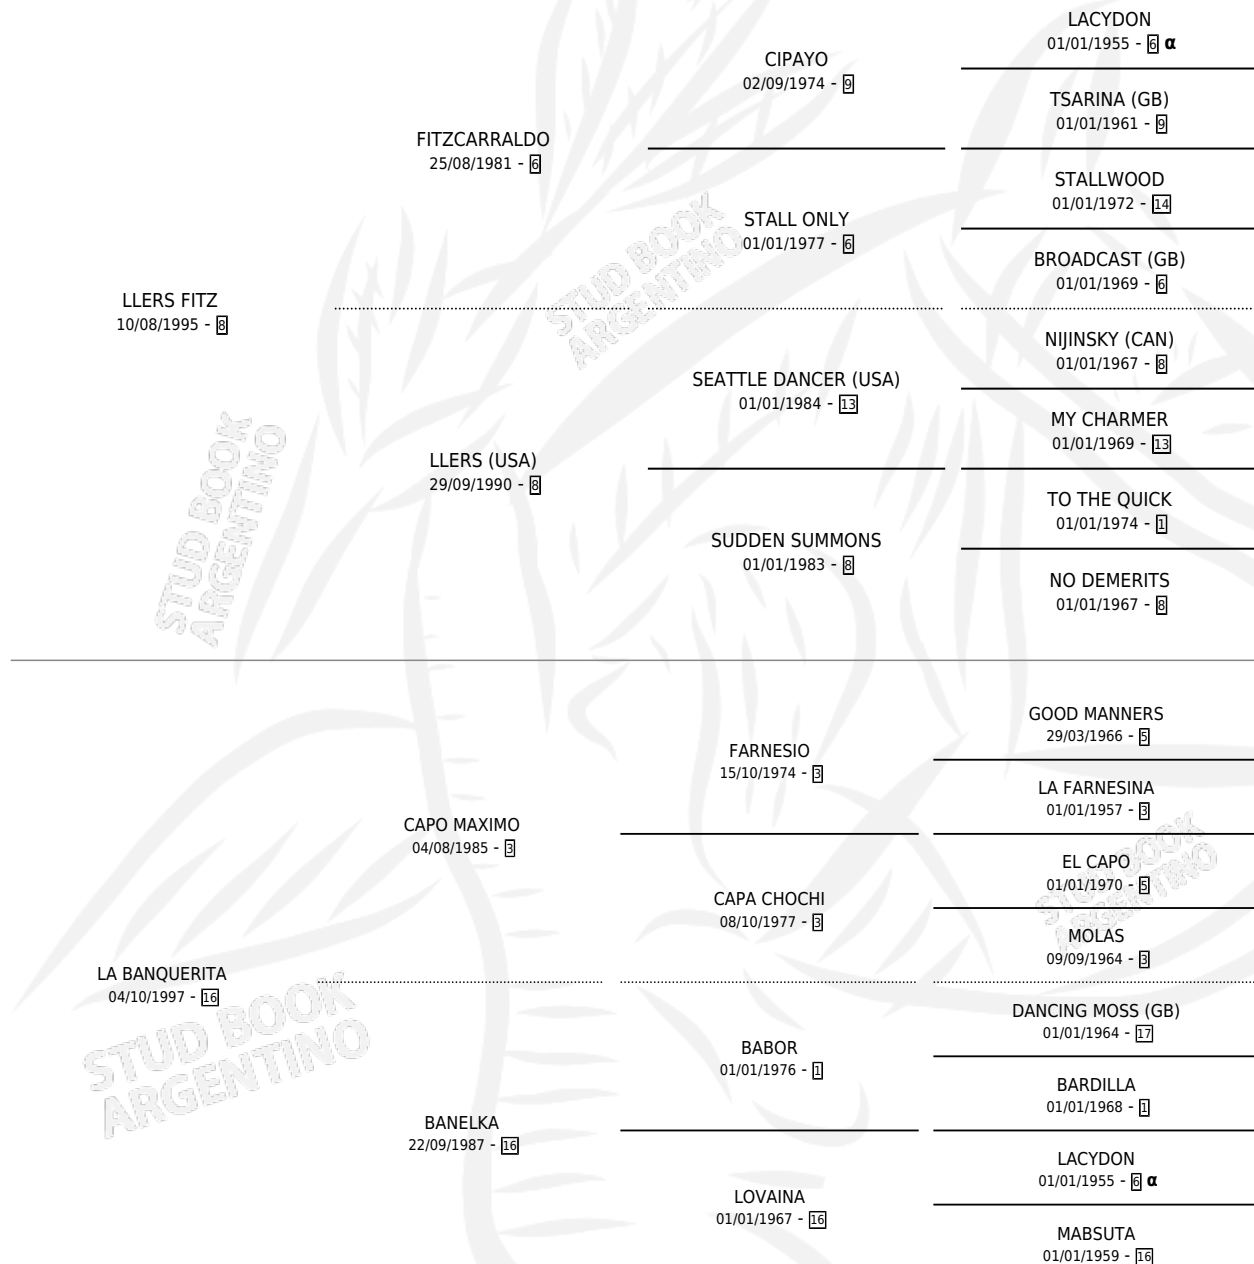

BANQUERA FITZ

por **LLERS FITZ** y **LA BANQUERITA** por **CAPO MAXIMO**

Argentina · Hembra · Alazan · SP · 29/10/2008
Familia 16-e · Volumen 40

ESTADO

TIPIFICACIÓN SANGUÍNEA	X
TIPIFICACIÓN POR ADN	✓
PASAPORTE	✓
IDENTIFICACIÓN POR MICROCHIP	✓
REPRODUCTOR	✓

Lugar de nacimiento: San Julian
Criador: Aramburu Luis Maria Sucesion

~

HIJOS

	MACHOS	HEMBRAS
3 NACIERON	2	1
SIN ACTUACIONES		

PEDIGREE

INBREEDING : α

S

mientos 3 / Efectividad 100%

PADRILLO	PRODUCTO	CRIADOR	1ER SERVICIO	ÚLTIMO SERVICIO
EL MARGOT	EL DOLAR (M ZC, 21/10/2023)	SAN JULIAN	01/11/2022	06/11/2022
EL MARGOT	MARGOT BANQUER (H Z, 15/10/2022)	ARAMBURU LUIS IGNACIO	24/10/2021	28/10/2021
EL MARGOT	EL BANQUERO (M A, 08/11/2021)	ARAMBURU LUIS MARIA SUCESION	10/12/2020	10/12/2020