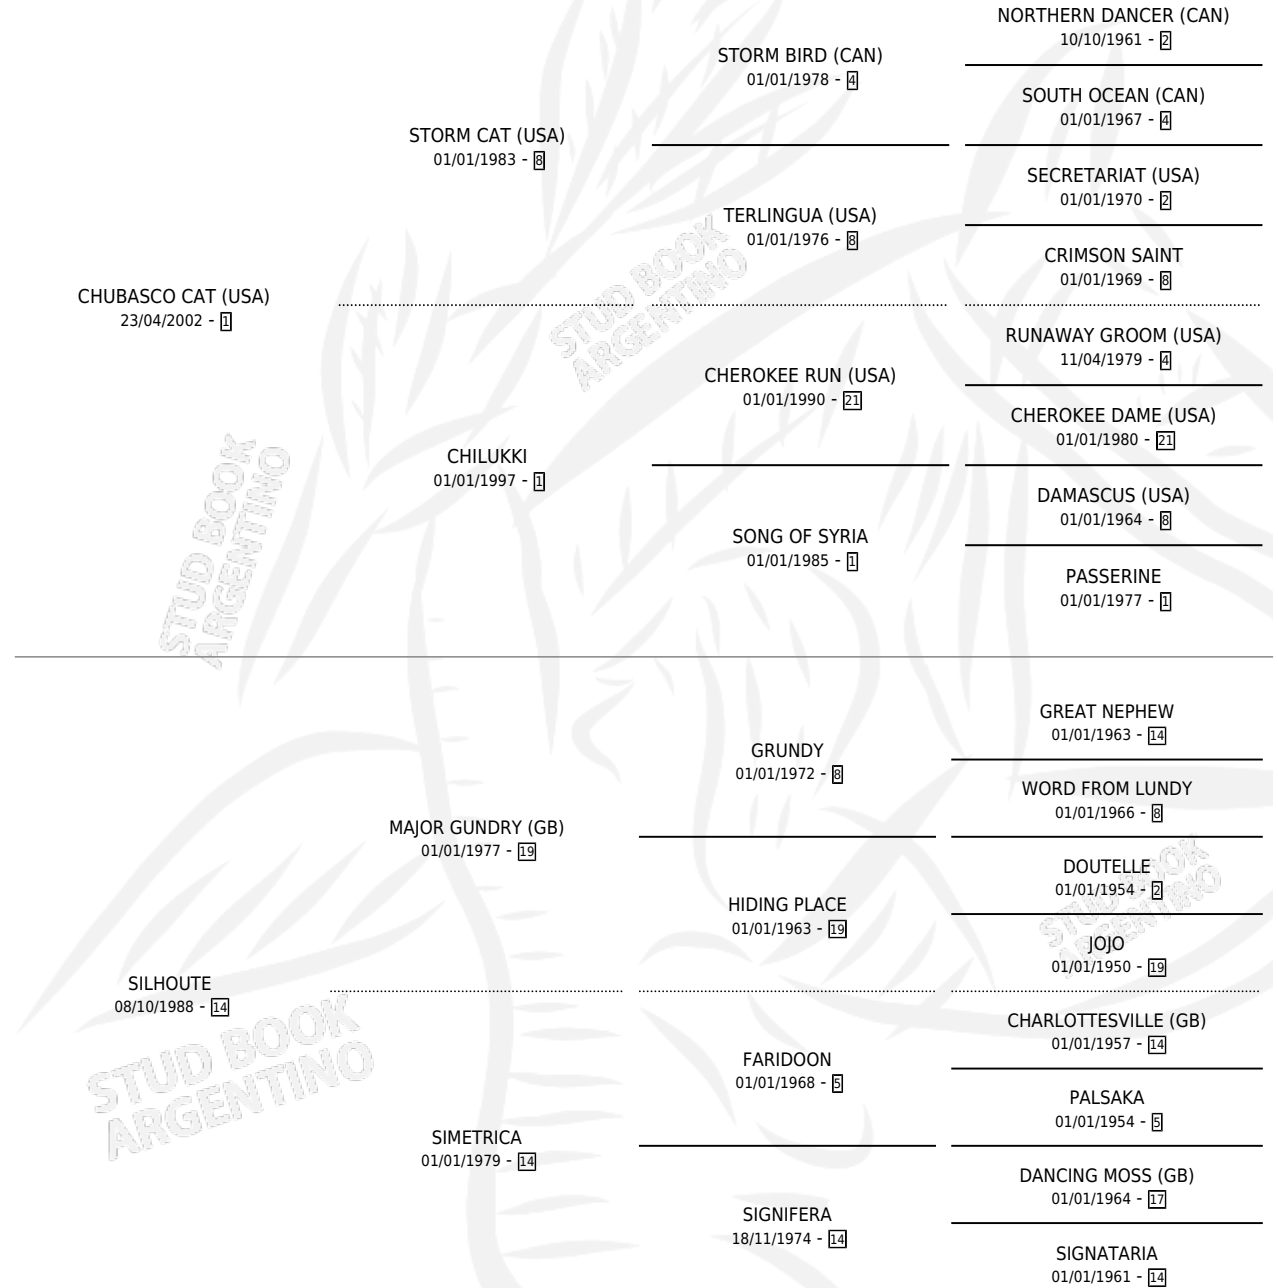

JONNY CAT

por **CHUBASCO CAT (USA)** y **SILHOUTE** por **MAJOR GUNDRY (GB)**

Argentina · Macho · Zaino · SP · 05/11/2008
Familia 14-f · Volumen 40

ESTADO

TIPIFICACIÓN SANGUÍNEA	X
TIPIFICACIÓN POR ADN	✓
PASAPORTE	✓
IDENTIFICACIÓN POR MICROCHIP	✓
REPRODUCTOR	X

Lugar de nacimiento: Don Celedonio

Criador: Don Celedonio

PEDIGREE

CAMPAÑA

Solo carreras oficiales de Argentina

POR EDAD

EDAD	CC	1°	2°	3°	4°	5°	NP	CLC	CLG	CLCG1	CLGG1	IMPORTE	GANANCIA / CC
3 AÑOS	2	1	0	0	0	0	1	0	0	0	0	\$37,500	\$18,750
4 AÑOS	2	0	0	0	0	0	2	0	0	0	0	\$0	\$0
5 AÑOS	11	0	1	2	2	1	5	0	0	0	0	\$30,630	\$2,785
6 AÑOS	5	0	0	0	0	0	5	0	0	0	0	\$0	\$0
TOTALES	20	1	1	2	2	1	13	0	0	0	0	\$68,130	\$3,407
%		5.0%	5.0%	10.0%	10.0%	5.0%	65.0%	0.0%	0.0%	0.0%	0.0%		