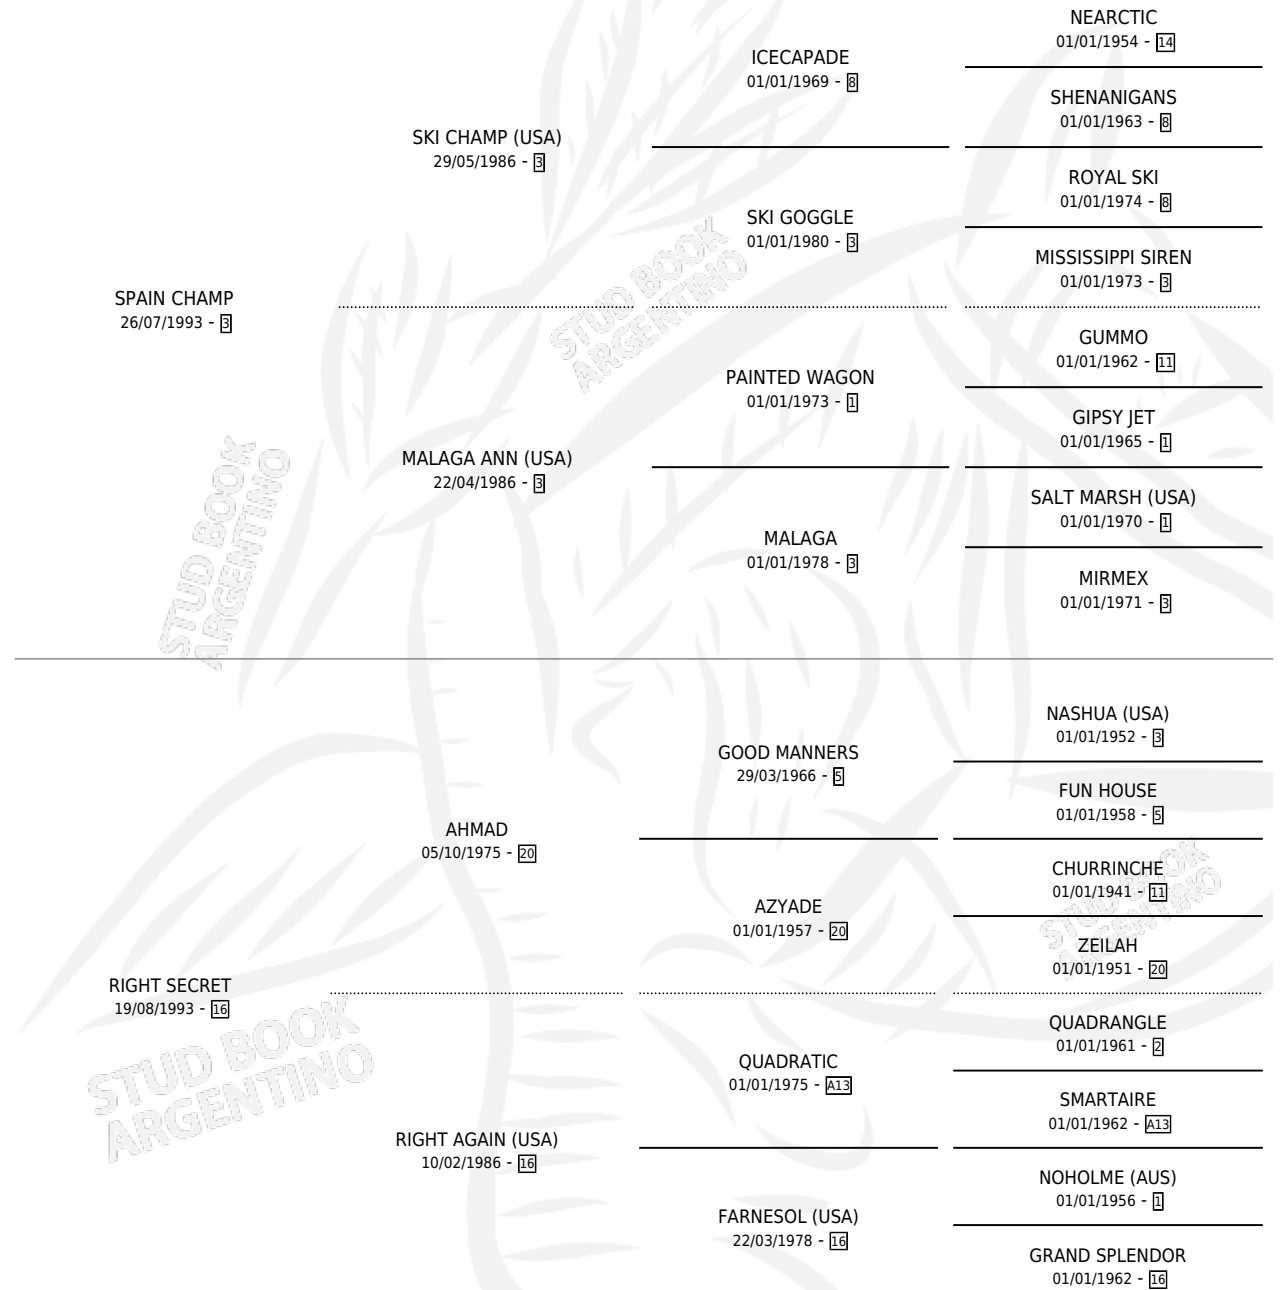

PAYARI

por SPAIN CHAMP y RIGHT SECRET por AHMAD

Argentina · Macho · Zaino · SP · 08/11/2008
Familia 16-a · Volumen 40

ESTADO

TIPIFICACIÓN SANGUÍNEA	X
TIPIFICACIÓN POR ADN	✓
PASAPORTE	✓
IDENTIFICACIÓN POR MICROCHIP	✓
REPRODUCTOR	X

Lugar de nacimiento: El Tordillo

Criador: Sin dato

PEDIGREE

PAYARI

Datos oficiales del Stud Book Argentino

Documento generado el 27/04/2026

studbook.org.ar