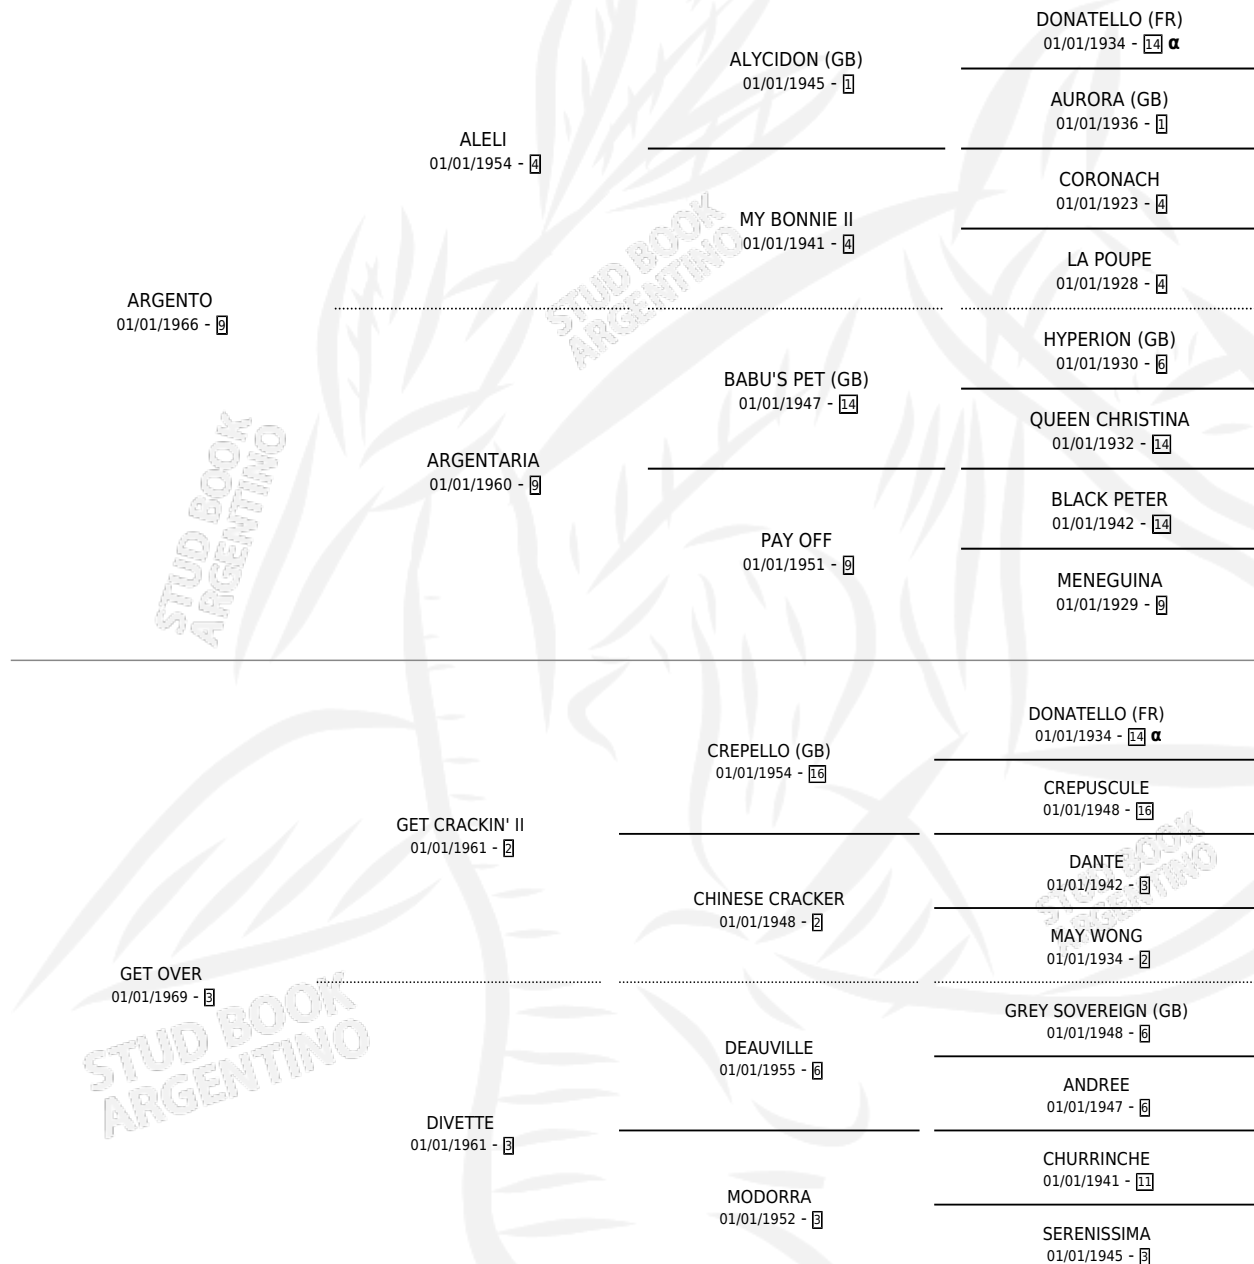

AROVERA

por ARGENTO y GET OVER por GET CRACKIN' II

Argentina · Hembra · Zaino · SP · 01/01/1975
Familia 3-b · Volumen 29

ESTADO

TIPIFICACIÓN SANGUÍNEA	X
TIPIFICACIÓN POR ADN	X
PASAPORTE	X
IDENTIFICACIÓN POR MICROCHIP	X
REPRODUCTOR	✓

Lugar de nacimiento: Campo particular

Criador: Sin dato

~

HIJOS

	MACHOS	HEMBRAS
1 NACIERON	0	1
SIN ACTUACIONES		

PEDIGREE

INBREEDING : α

CAMPAÑA

Solo carreras oficiales de Argentina

POR EDAD

EDAD	CC	1°	2°	3°	4°	5°	NP	CLC	CLG	CLCG1	CLGG1	IMPORTE	GANANCIA / CC
4 AÑOS	1	1	0	0	0	0	0	0	0	0	0	\$0	\$0
5 AÑOS	2	1	0	0	0	1	0	0	0	0	0	\$0	\$0
TOTALES	3	2	0	0	0	1	0	0	0	0	0	\$0	\$0
%		66.7%	0.0%	0.0%	0.0%	33.3%	0.0%	0.0%	0.0%	0.0%	0.0%		