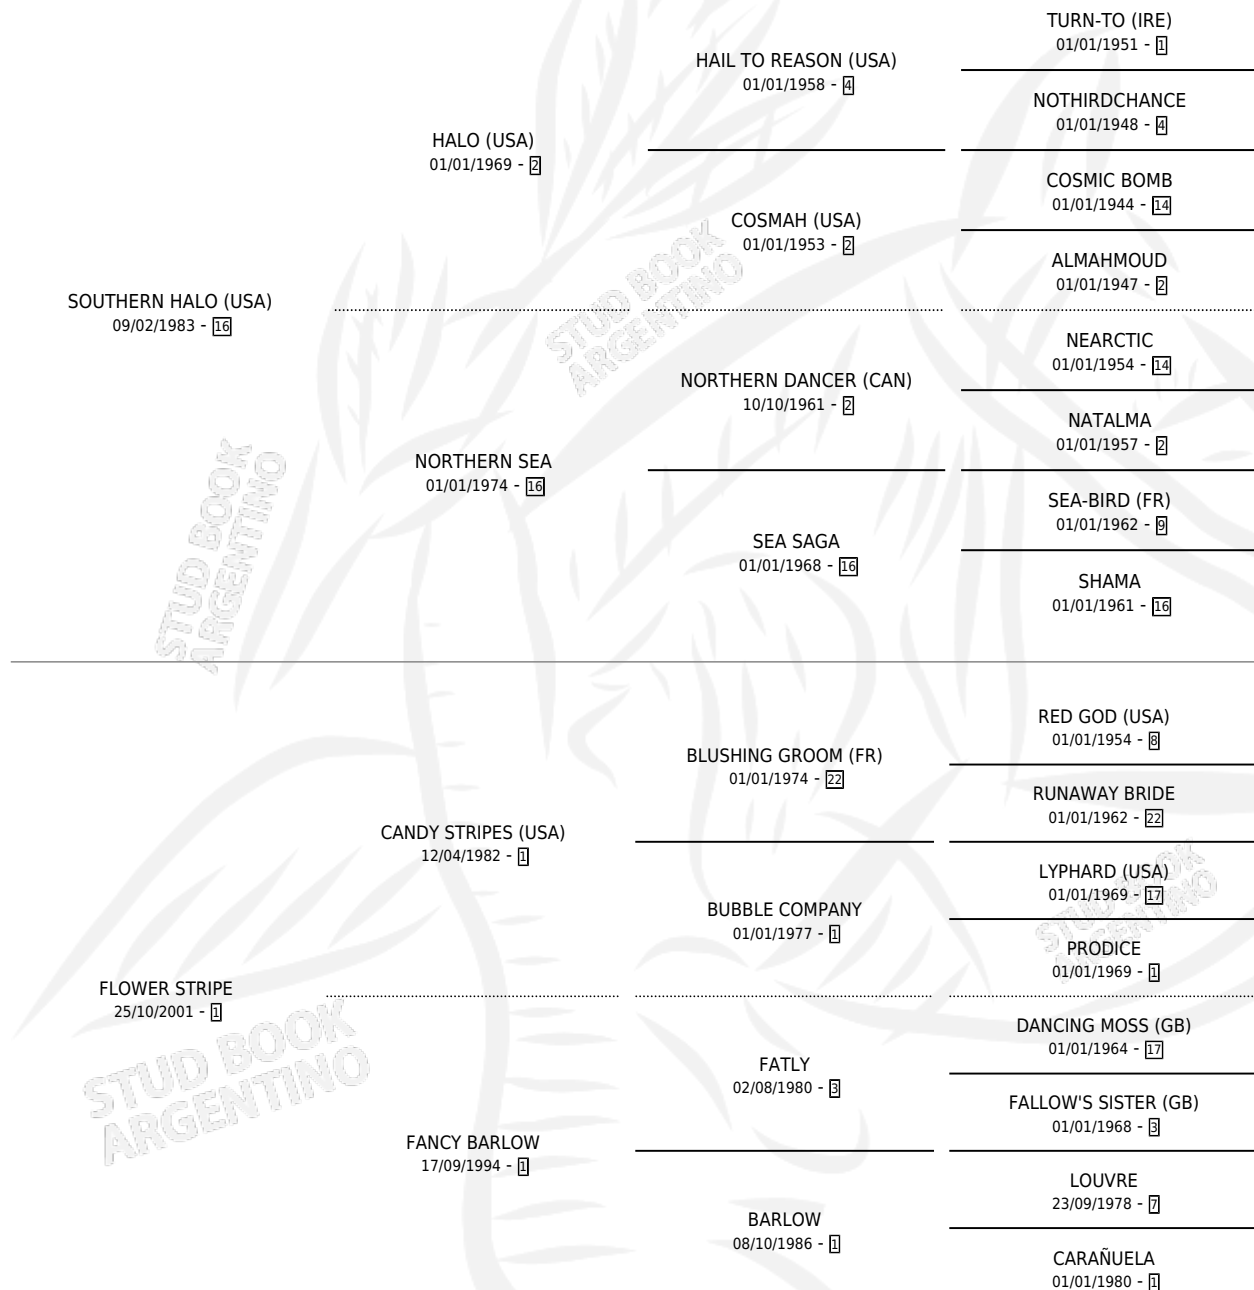

FLOR MAS BELLA

por SOUTHERN HALO (USA) y FLOWER STRIPE por
CANDY STRIPES (USA)

Argentina · Hembra · Alazan · SP · 23/10/2008
Familia 1-j · Volumen 40

ESTADO

TIPIFICACIÓN SANGUÍNEA	X
TIPIFICACIÓN POR ADN	✓
PASAPORTE	✓
IDENTIFICACIÓN POR MICROCHIP	✓
REPRODUCTOR	✓

Lugar de nacimiento: La Quebrada
Criador: La Quebrada

~

HIJOS

	MACHOS	HEMBRAS
8 NACIERON	4	4
1 CORRIERON	0	1
1 GANARON	0	1

0	0	0
GANADORES CL	GANADORES GR	GANADORES G1

PEDIGREE

CAMPAÑA

Solo carreras oficiales de Argentina

Ganadora de 4 carreras en San Isidro y Palermo - \$171,100, a los 3,4 y 5 años.

POR DISTANCIA

HIPODROMO	CC	1°	2°	3°	4°	5°	NP	CLC	CLG	CLCG1	CLGG1	IMPORTE
SAN ISIDRO	5	1	0	0	0	0	4	0	0	0	0	\$28,500
1200 MTS	3	0	0	0	0	0	3	0	0	0	0	\$1,750
1100 MTS	2	1	0	0	0	0	1	0	0	0	0	\$26,750
PALERMO	10	3	2	1	1	1	2	0	0	0	0	\$139,300
1000 MTS	6	1	2	0	0	1	2	0	0	0	0	\$51,100
1200 MTS	4	2	0	1	1	0	0	0	0	0	0	\$88,200
LA PLATA	1	0	0	0	1	0	0	0	0	0	0	\$3,300
1000 MTS	1	0	0	0	1	0	0	0	0	0	0	\$3,300

SERVICIOS

Servicios **11** / Nacimientos **8** / Efectividad **72.73%**

PADRILLO	PRODUCTO	CRIADOR	1ER SERVICIO	ÚLTIMO SERVICIO
VERIFYING (USA)	∅		29/10/2024	03/12/2024
IMPERADOR	FLODUARDO (M ZD, 02/10/2024)	DOÑA PANCHA	25/10/2023	25/10/2023
SEAHENGE (USA)	FLOR MUY BELLA (H Z, 12/09/2023)	DOÑA PANCHA	10/10/2022	10/10/2022
TETAZE	∅		30/08/2022	30/08/2022
SEAHENGE (USA)	∅		18/09/2021	18/09/2021
IN THE DARK	FLORENTINO (M A, 18/08/2021)	SANGREGORIO EUGENIO ECHEVERZ JUAN CARLOS	03/09/2020	03/09/2020
IN THE DARK	FLOR BELLA (H A, 03/11/2019) •MURIÓ EL 12/03/2020•	SANGREGORIO EUGENIO ECHEVERZ JUAN CARLOS	11/10/2018	09/12/2018
CALIDOSCOPIO	FIGURE PIU BELLA (H Z, 05/09/2018)	SANGREGORIO EUGENIO ECHEVERZ JUAN CARLOS	27/09/2017	29/09/2017
GRAND REWARD (USA)	FIGURELLA (H A, 14/09/2017)	SANGREGORIO EUGENIO ECHEVERZ JUAN CARLOS	12/10/2016	12/10/2016
ENDORSEMENT (USA)	PICK A FLOWER (M A, 27/09/2016)	LA QUEBRADA	28/10/2015	28/10/2015
ENDORSEMENT (USA)	LE FLORIDIEN (M A, 24/09/2015)	LA QUEBRADA	04/10/2014	22/10/2014