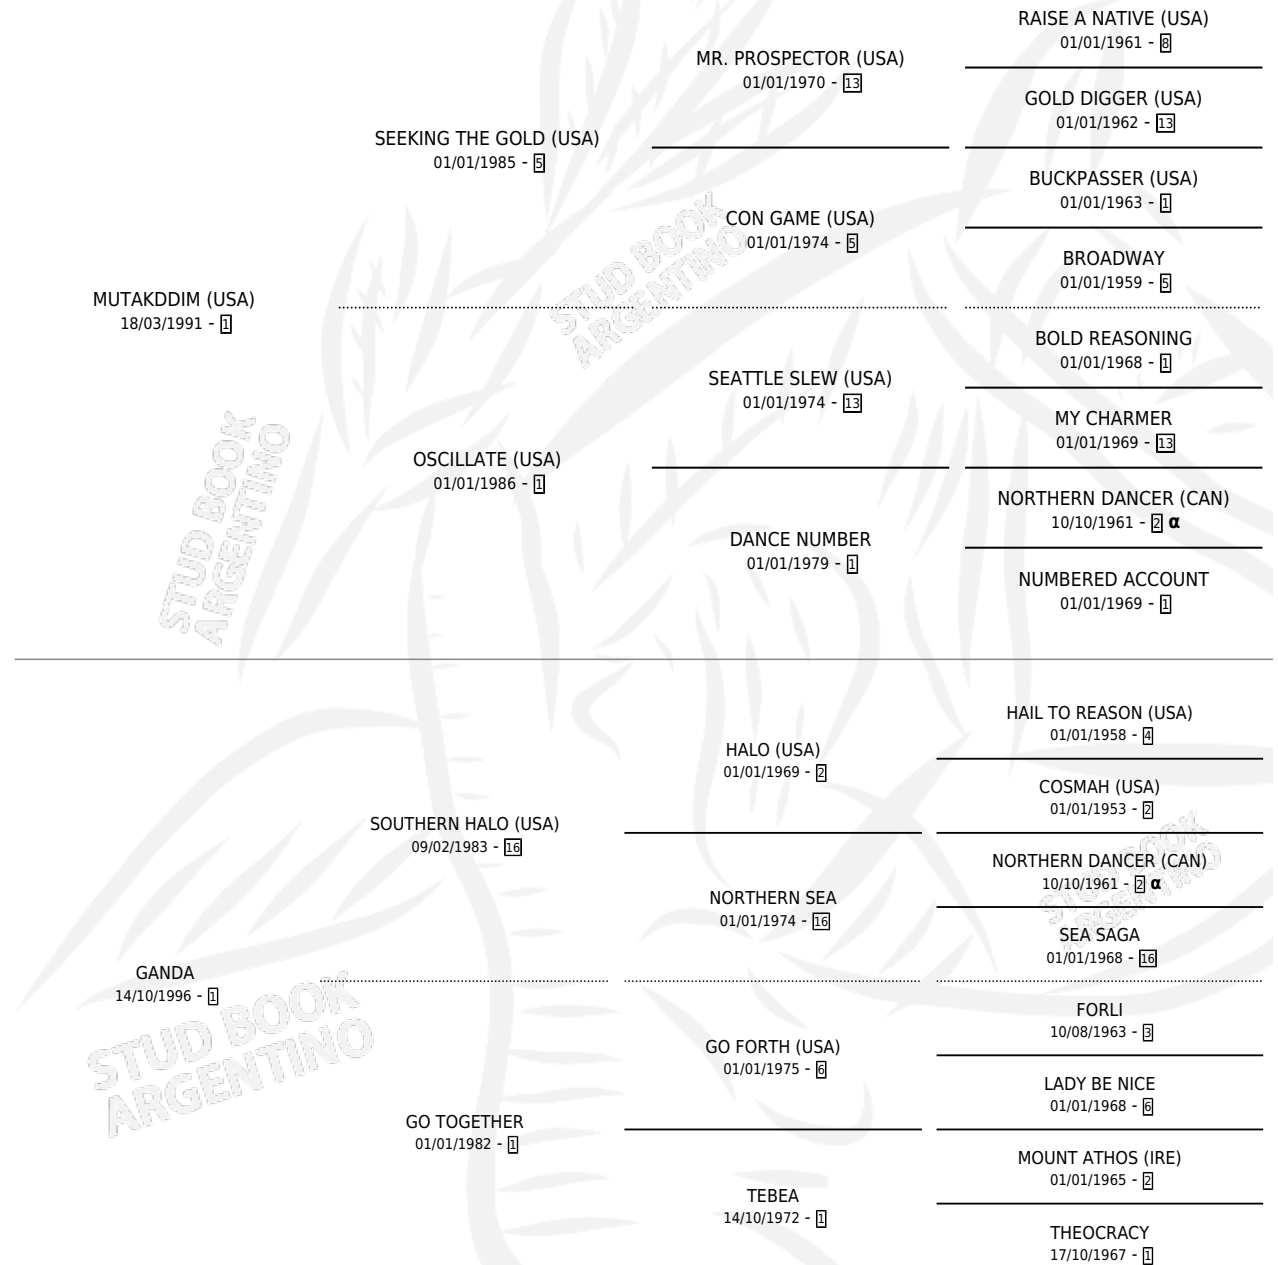

GAMBETAZO

por **MUTAKDDIM (USA)** y **GANDA** por **SOUTHERN HALO (USA)**

Argentina · Macho · Alazan · SP · 21/10/2008
Familia 1-w · Volumen 40

ESTADO

TIPIFICACIÓN SANGUÍNEA	X
TIPIFICACIÓN POR ADN	✓
PASAPORTE	✓
IDENTIFICACIÓN POR MICROCHIP	✓
REPRODUCTOR	X

Lugar de nacimiento: La Quebrada
Criador: La Quebrada

PEDIGREE

INBREEDING : α

CAMPAÑA

Solo carreras oficiales de Argentina

POR EDAD

EDAD	CC	1°	2°	3°	4°	5°	NP	CLC	CLG	CLCG1	CLGG1	IMPORTE	GANANCIA / CC
3 AÑOS	1	0	0	0	0	0	1	0	0	0	0	\$0	\$0
4 AÑOS	3	1	1	0	1	0	0	0	0	0	0	\$56,440	\$18,813
5 AÑOS	7	3	0	1	1	1	1	0	0	0	0	\$87,250	\$12,464
6 AÑOS	5	2	2	0	0	1	0	0	0	0	0	\$82,650	\$16,530
TOTALES	16	6	3	1	2	2	2	0	0	0	0	\$226,340	\$14,146
%		37.5%	18.8%	6.3%	12.5%	12.5%	12.5%	0.0%	0.0%	0.0%	0.0%		