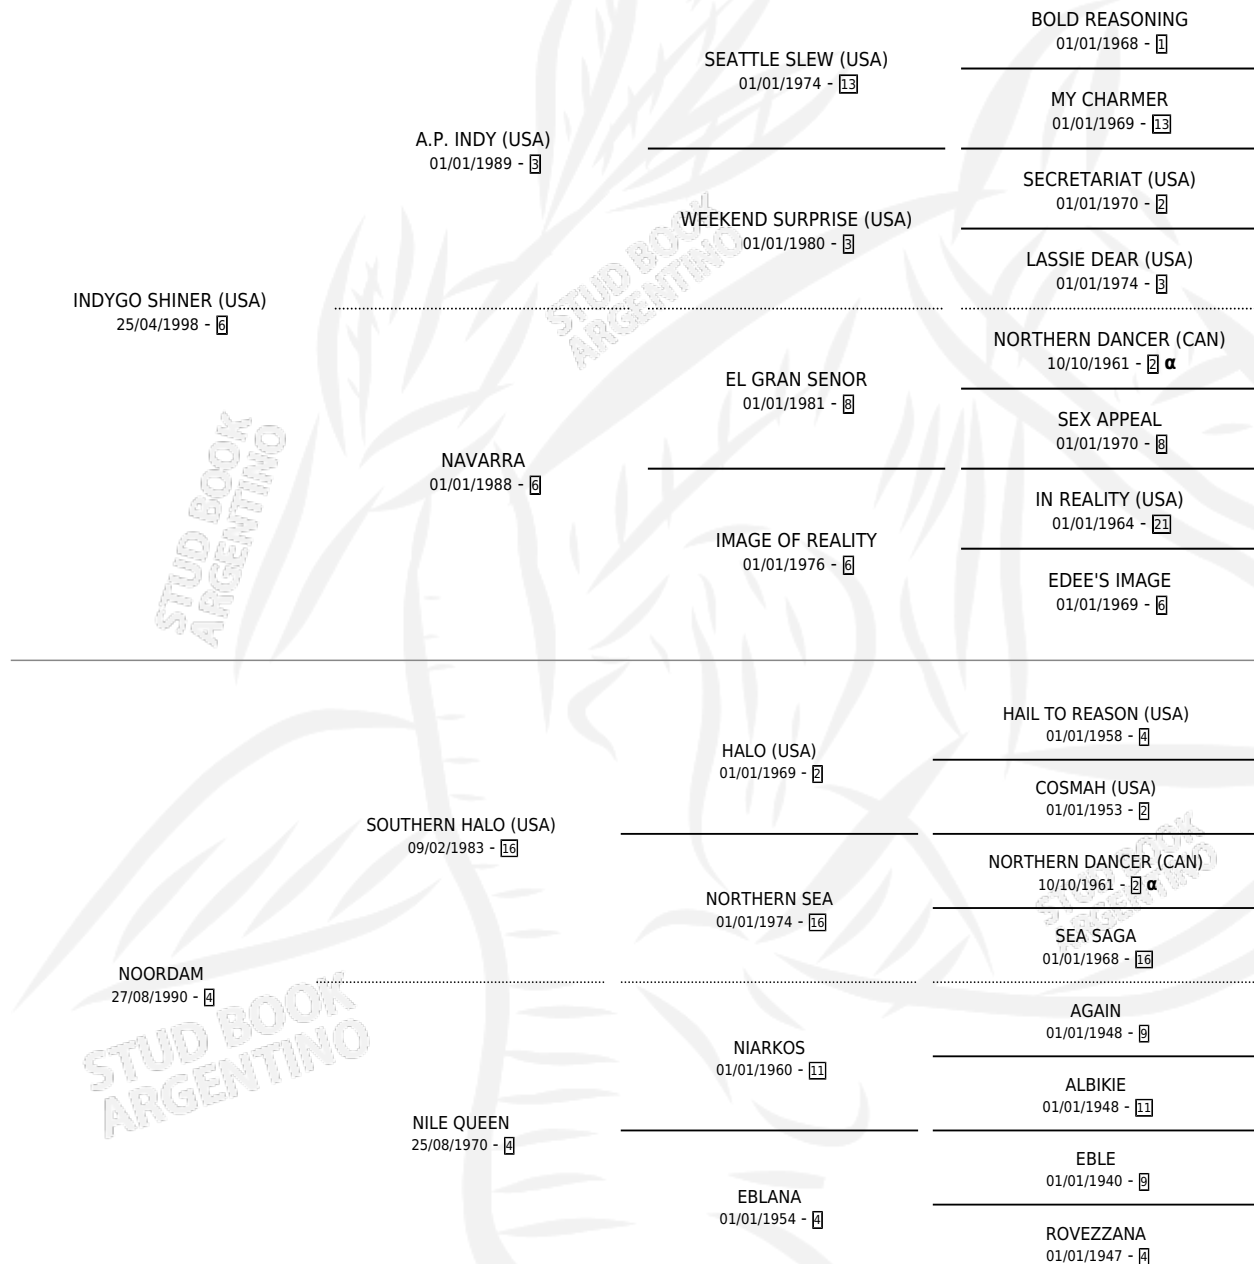

NUBILIS

por **INDYGO SHINER (USA)** y **NOORDAM** por **SOUTHERN HALO (USA)**

Argentina · Hembra · Alazan · SP · 20/10/2008
Familia 4-I · Volumen 40

ESTADO

TIPIFICACIÓN SANGUÍNEA	X
TIPIFICACIÓN POR ADN	✓
PASAPORTE	✓
IDENTIFICACIÓN POR MICROCHIP	✓
REPRODUCTOR	✓

Lugar de nacimiento: La Quebrada
Criador: La Quebrada

~

HIJOS

	MACHOS	HEMBRAS
8 NACIERON	4	4
3 CORRIERON	2	1
1 GANARON	0	1
0 GANADORES CL	0 GANADORES GR	0 GANADORES G1

PEDIGREE

INBREEDING : α

S

cimientos 8 / Efectividad 61.54%

PADRILLO	PRODUCTO	CRIADOR	1ER SERVICIO	ÚLTIMO SERVICIO
NIÑO RICHARD	∅		19/10/2025	19/10/2025
NUBILIS	NIÑA CHELI (H Z, 06/12/2024)	TURIN RAUL DARIO	02/12/2023	02/12/2023
Datos oficiales del Stud Book Argentino	CIMA DE TRIOMPHE (IRE)		07/12/2022	07/12/2022
Documentó generado el 03/05/2026	HOMAGE (USA)	LUJAN MILAGROS (H Z, 01/10/2022)	LDR	13/10/2021
studbook.org.ar	HOMAGE (USA)		09/11/2020	09/11/2020
HOMAGE (USA)	NICCOLINO (M ZC, 16/10/2020)	LDR	24/10/2019	24/10/2019
HOMAGE (USA)	∅		01/09/2018	01/09/2018
HORSE GREELEY (USA)	NAVARRO (M A, 21/08/2018)	C. I. T. A. I. ARGENTINA S. A.	15/09/2017	15/09/2017
STRATEGIC PRINCE (GB)	NEOMAN (M A, 13/08/2017)	C. I. T. A. I. ARGENTINA S. A.	17/09/2016	17/09/2016
MOST IMPROVED (IRE)	NICHOLSON (M Z, 21/08/2016)	C. I. T. A. I. ARGENTINA S. A.	13/09/2015	13/09/2015
GRAND REWARD (USA)	NAVARRETTA (H Z, 04/09/2015)	C. I. T. A. I. ARGENTINA S. A.	29/09/2014	29/09/2014
THE LEOPARD (USA)	RIVELLA (H A, 03/09/2014)	C. I. T. A. I. ARGENTINA S. A.	05/10/2013	05/10/2013
GRAND REWARD (USA)	∅		05/10/2012	05/10/2012