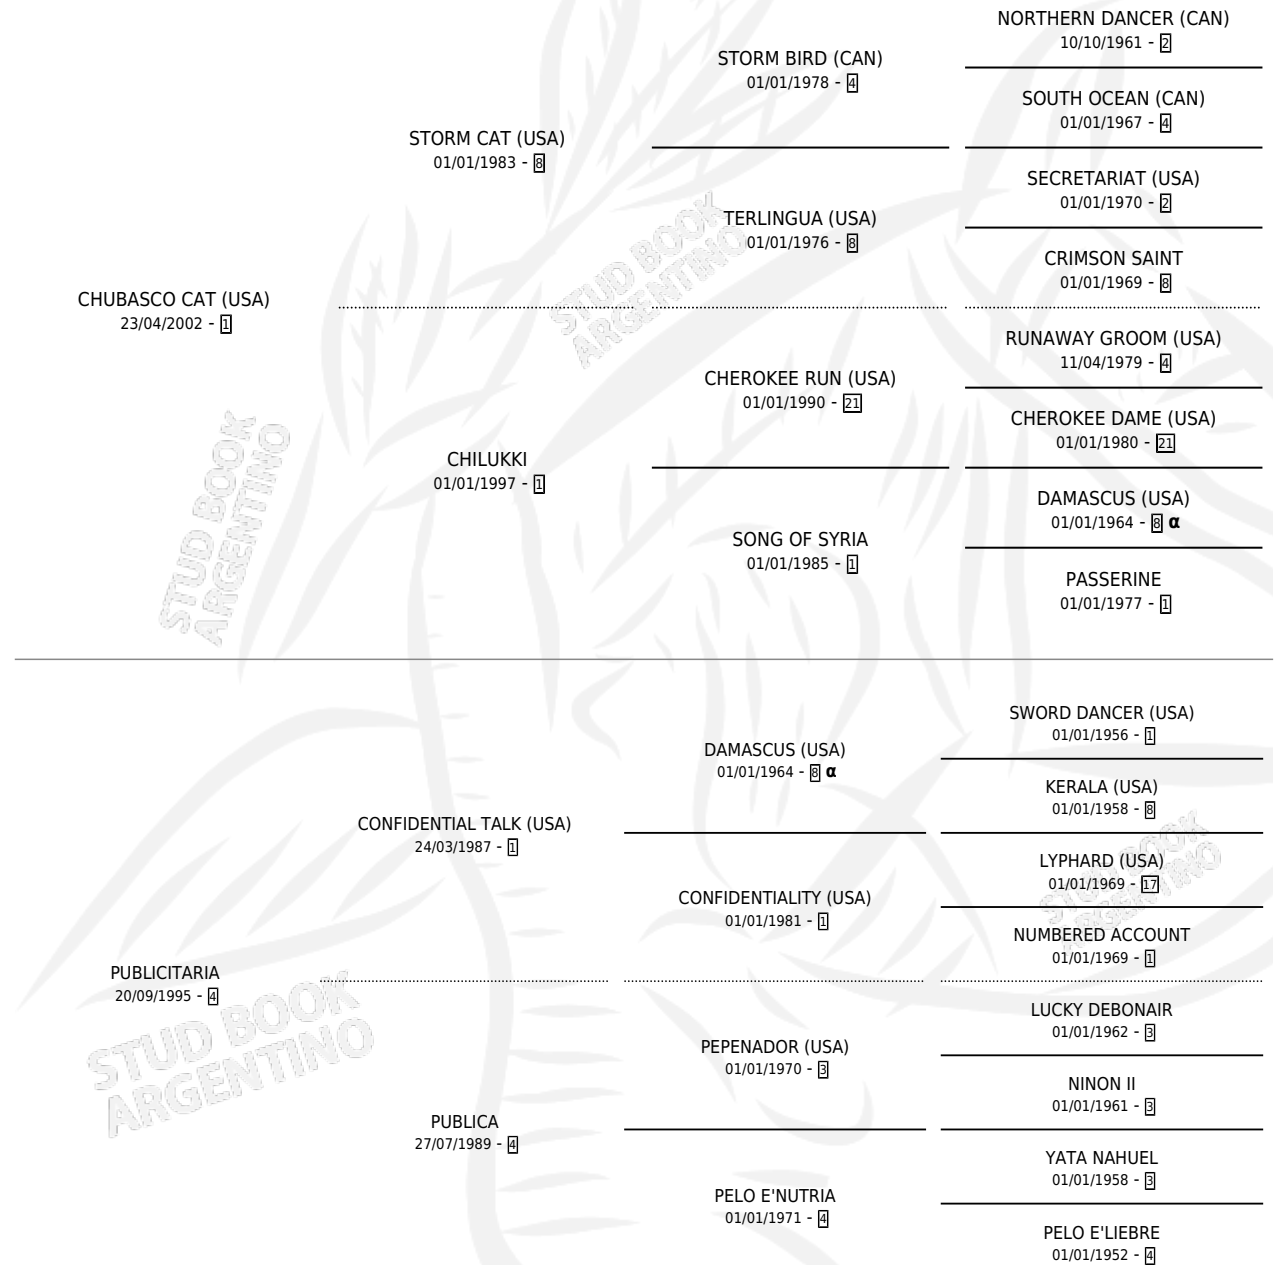

CHUBASQUEANDO

por CHUBASCO CAT (USA) y PUBLICITARIA por
CONFIDENTIAL TALK (USA)

Argentina · Macho · Zaino · SP · 08/11/2008
Familia 4-p · Volumen 40

ESTADO

TIPIFICACIÓN SANGUÍNEA	X
TIPIFICACIÓN POR ADN	✓
PASAPORTE	✓
IDENTIFICACIÓN POR MICROCHIP	✓
REPRODUCTOR	X

Lugar de nacimiento: Don Teo
Criador: Don Teo

PEDIGREE

INBREEDING : α