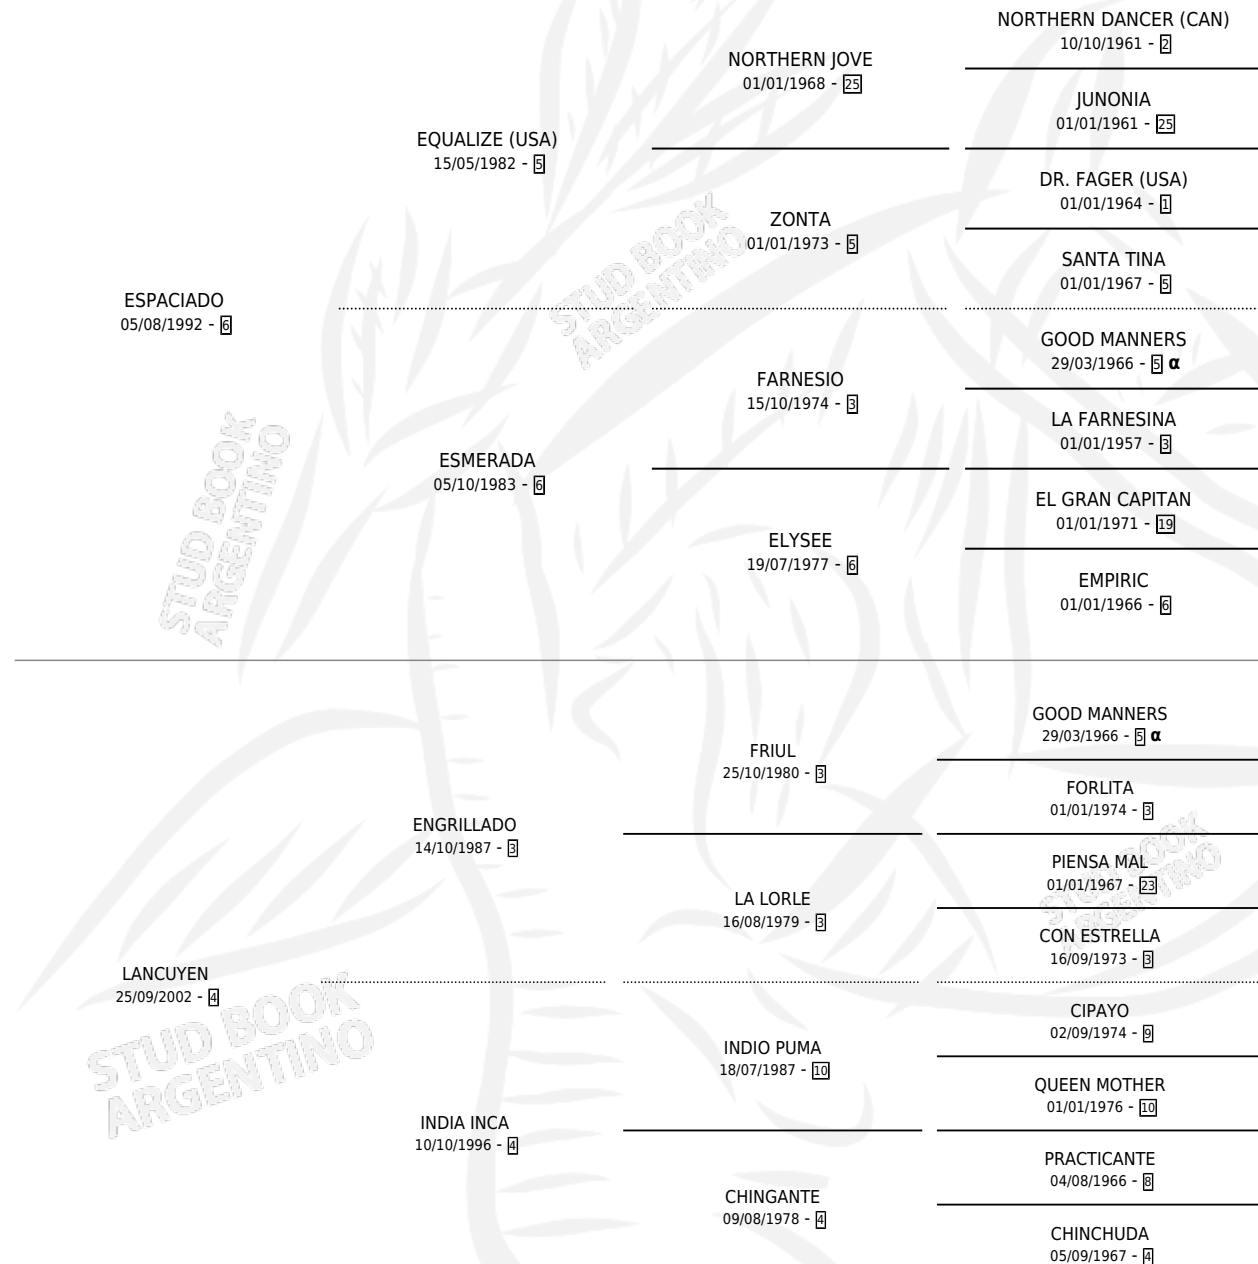

ACTIVADO

por **ESPACIADO** y **LANCUYEN** por **ENGRILLADO**

Argentina · Macho · Alazan Tostado · SP · 15/11/2008
Familia 4-p · Volumen 40

ESTADO

TIPIFICACIÓN SANGUÍNEA	X
TIPIFICACIÓN POR ADN	✓
PASAPORTE	✓
IDENTIFICACIÓN POR MICROCHIP	✓
REPRODUCTOR	X

Lugar de nacimiento: Campo Particular

Criador: Sin dato

PEDIGREE

INBREEDING : α

CAMPAÑA

Solo carreras oficiales de Argentina

POR EDAD

EDAD	CC	1°	2°	3°	4°	5°	NP	CLC	CLG	CLCG1	CLGG1	IMPORTE	GANANCIA / CC
4 AÑOS	3	0	0	0	0	0	3	0	0	0	0	\$0	\$0
TOTALES	3	0	0	0	0	0	3	0	0	0	0	\$0	\$0
%		0.0%	0.0%	0.0%	0.0%	0.0%	100%	0.0%	0.0%	0.0%	0.0%		