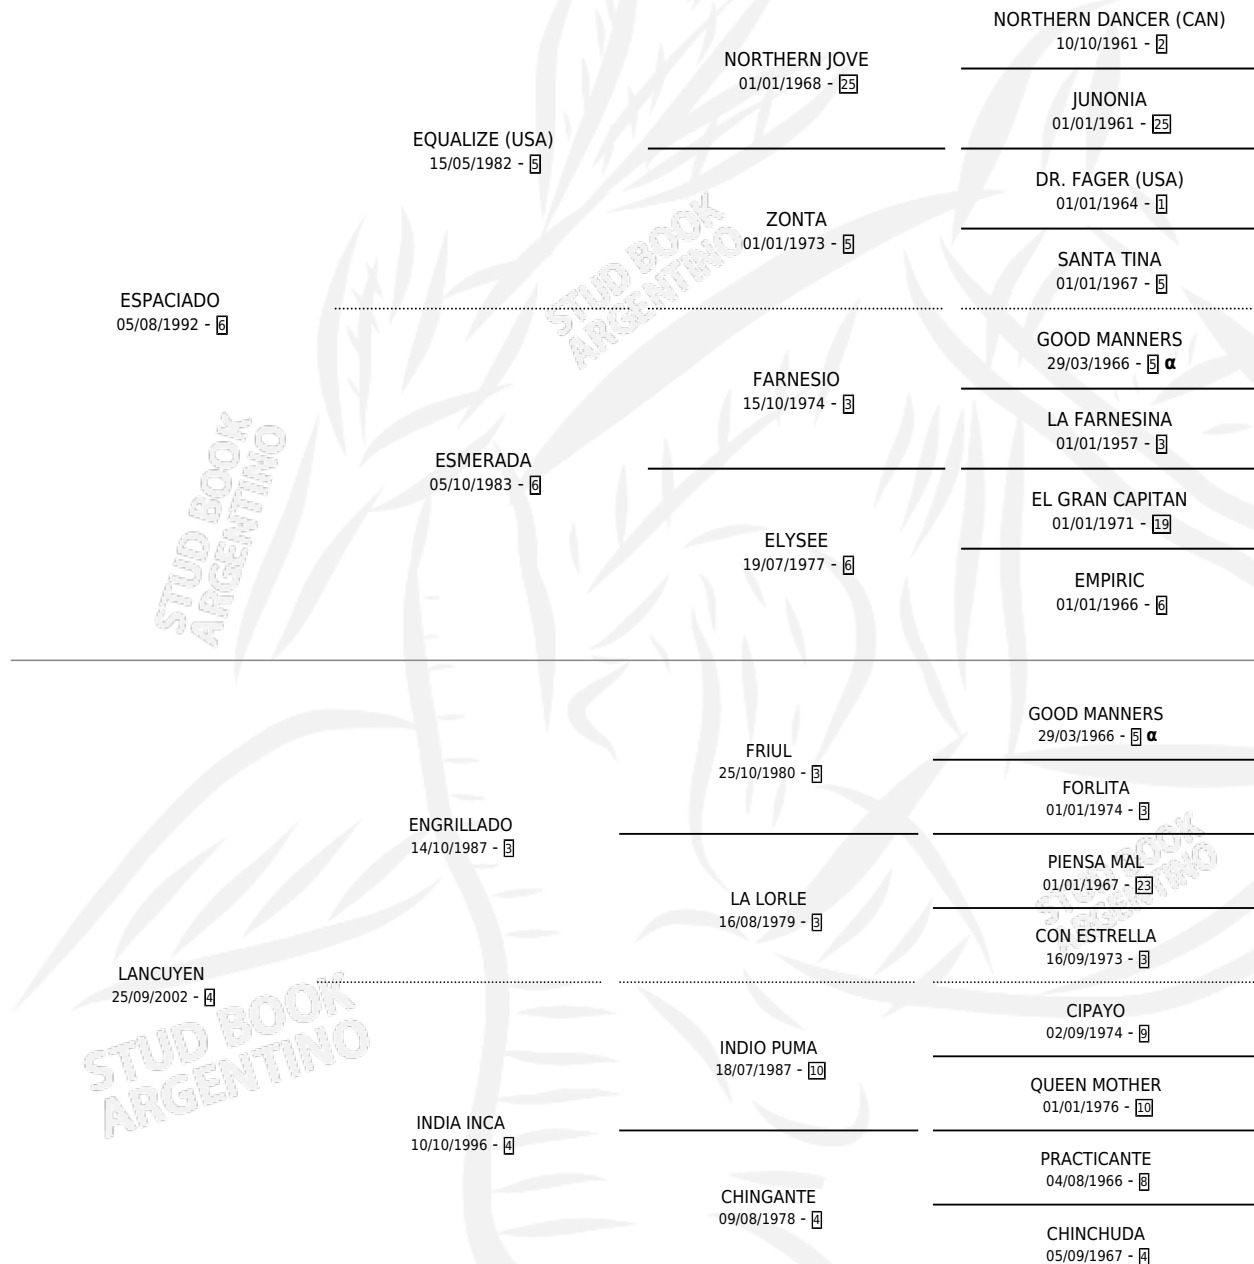

ACTIVADO

por **ESPACIADO** y **LANCUYEN** por **ENGRILLADO**

Argentina · Macho · Alazan Tostado · SP · 15/11/2008
Familia 4-p · Volumen 40

ESTADO

TIPIFICACIÓN SANGUÍNEA	X
TIPIFICACIÓN POR ADN	✓
PASAPORTE	✓
IDENTIFICACIÓN POR MICROCHIP	✓
REPRODUCTOR	X

Lugar de nacimiento: Campo particular

Criador: Sin dato

PEDIGREE

INBREEDING : α

CAMPAÑA

Solo carreras oficiales de Argentina

POR EDAD

EDAD	CC	1°	2°	3°	4°	5°	NP	CLC	CLG	CLCG1	CLGG1	IMPORTE	GANANCIA / CC
4 AÑOS	3	0	0	0	0	0	3	0	0	0	0	\$0	\$0
TOTALES	3	0	0	0	0	0	3	0	0	0	0	\$0	\$0
%		0.0%	0.0%	0.0%	0.0%	0.0%	100%	0.0%	0.0%	0.0%	0.0%		