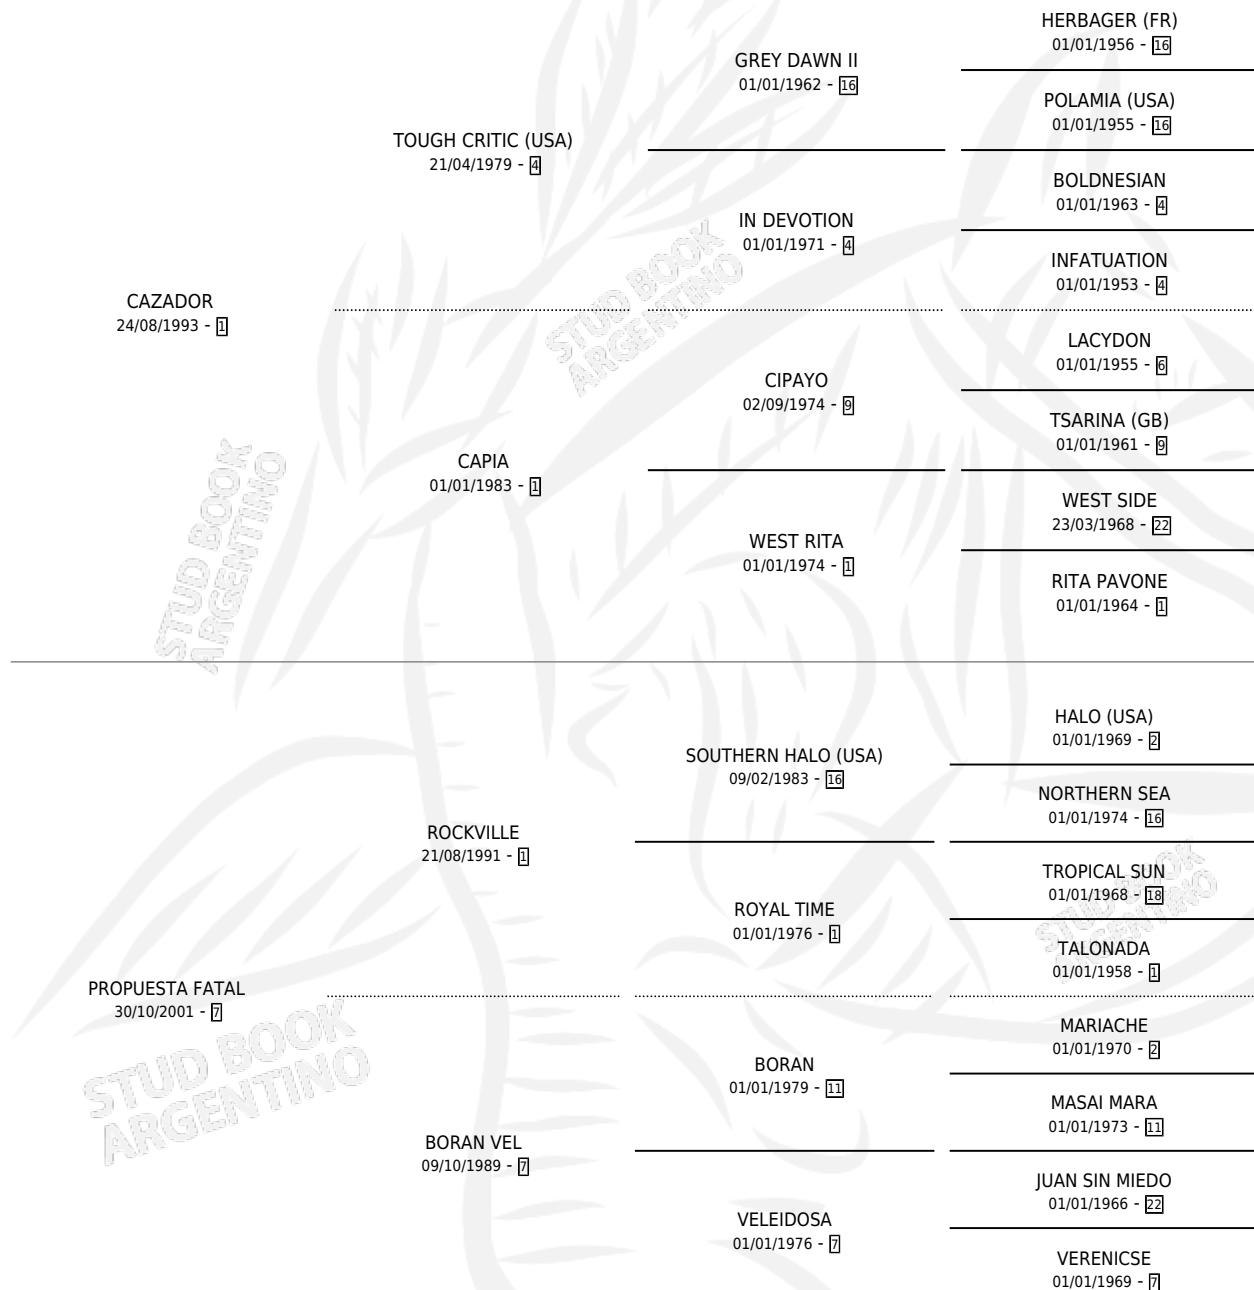

TOUGH DEVOTION

por CAZADOR y PROPUESTA FATAL por ROCKVILLE

Argentina · Macho · Alazan · SP · 17/11/2008
Familia 7-d · Volumen 40

ESTADO

TIPIFICACIÓN SANGUÍNEA	X
TIPIFICACIÓN POR ADN	✓
PASAPORTE	✓
IDENTIFICACIÓN POR MICROCHIP	✓
REPRODUCTOR	X

Lugar de nacimiento: Campo particular
Criador: Mastrangelo Carlos Gustavo

PEDIGREE

TOUGH DEVOTION

Datos oficiales del Stud Book Argentino

Documento generado el 07/05/2026

studbook.org.ar