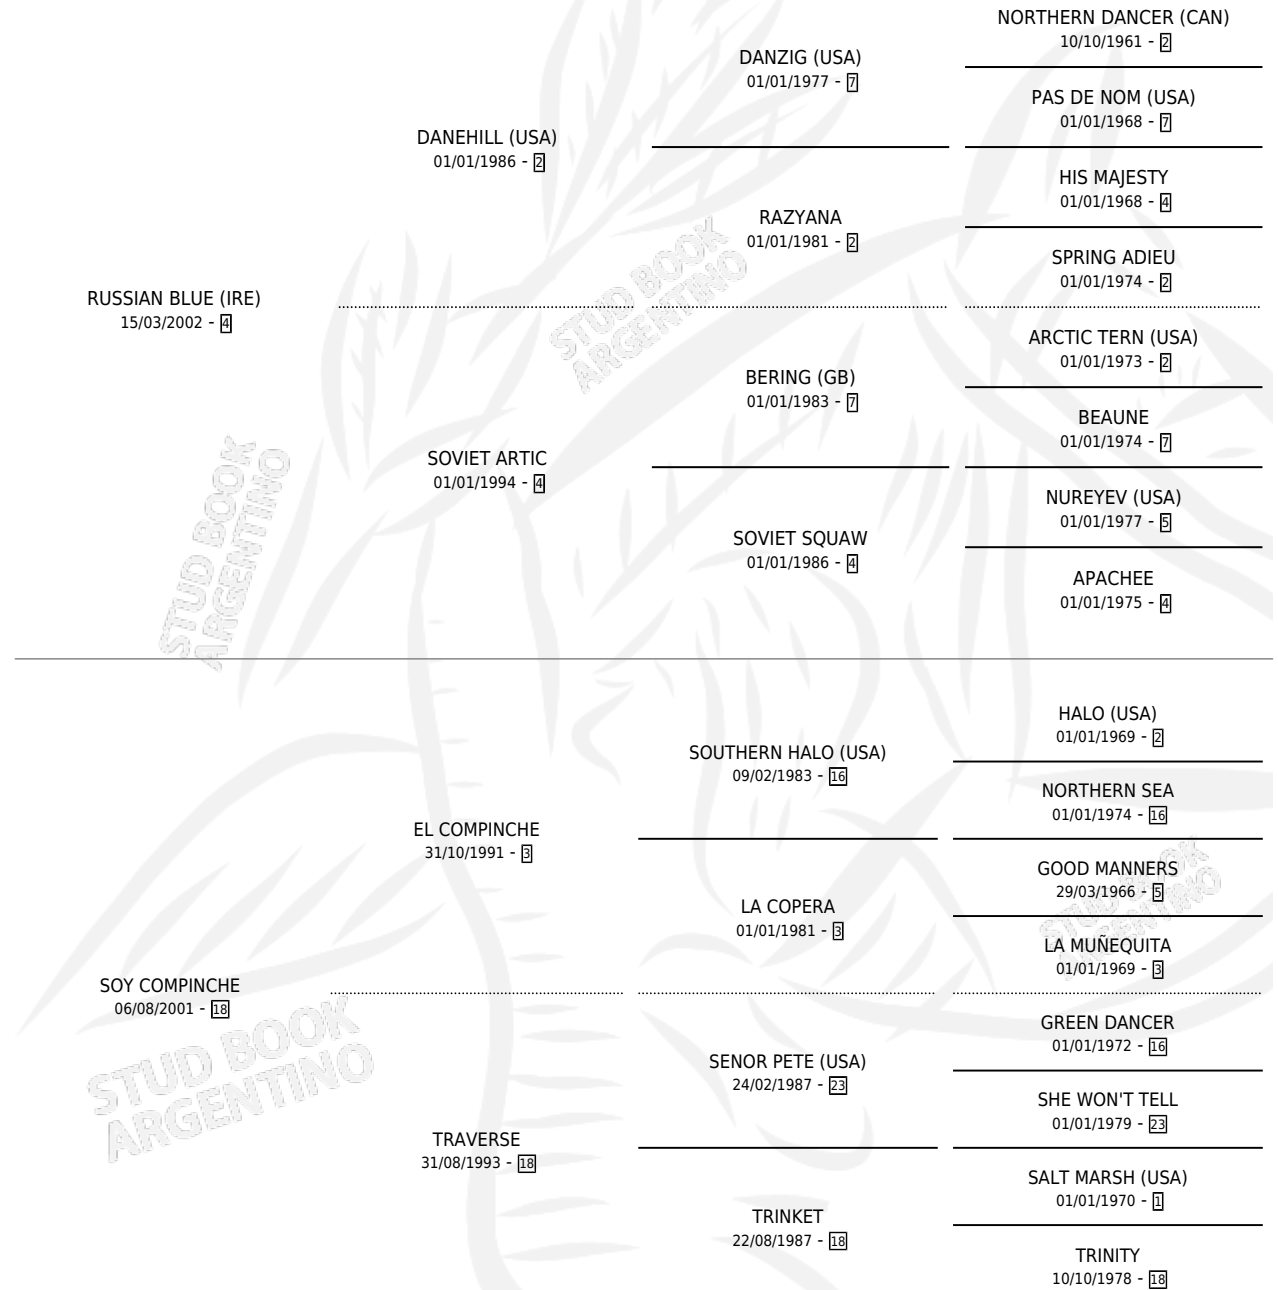

RELAMPAGO BLUE

por **RUSSIAN BLUE (IRE)** y **SOY COMPINCHE** por **EL COMPINCHE**

Argentina · Macho · Zaino · SP · 01/11/2008
Familia 18-a · Volumen 40

ESTADO

TIPIFICACIÓN SANGUÍNEA	X
TIPIFICACIÓN POR ADN	✓
PASAPORTE	X
IDENTIFICACIÓN POR MICROCHIP	✓
REPRODUCTOR	X

Lugar de nacimiento: La Yuli
Criador: Quercia Silvana Beatriz

PEDIGREE

RELAMPAGO BLUE

Datos oficiales del Stud Book Argentino

Documento generado el 11/06/2026

studbook.org.ar