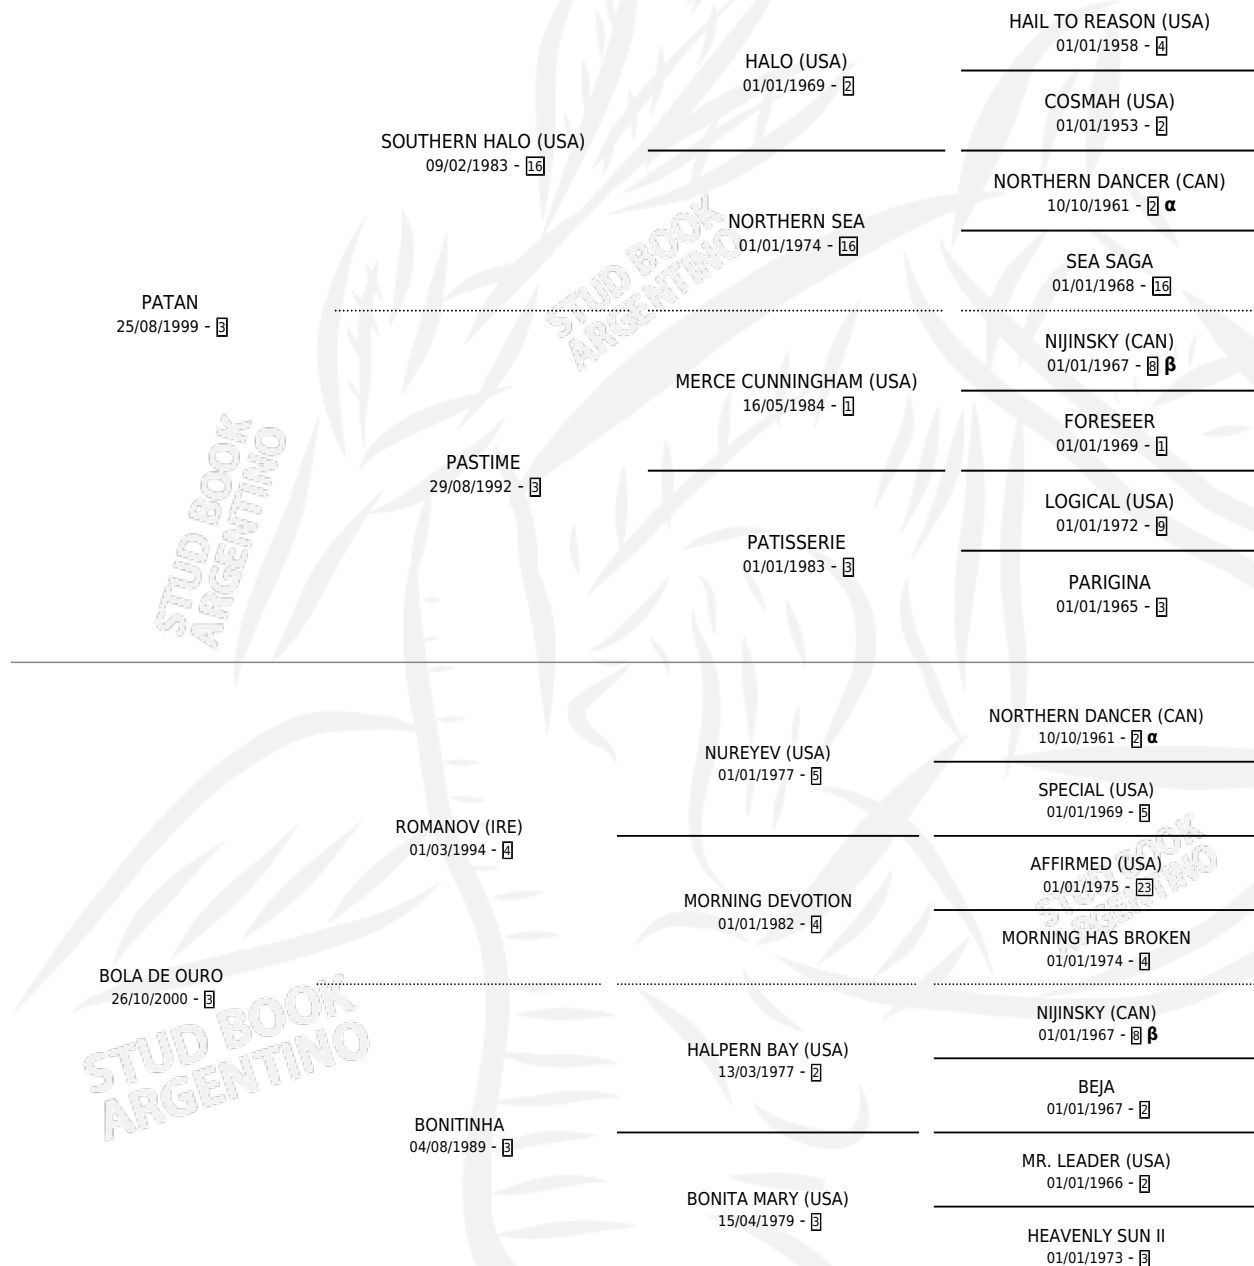

PATANOV

por **PATAN** y **BOLA DE OURO** por **ROMANOV (IRE)**

Argentina · Macho · Zaino · SP · 04/11/2008
Familia 3-h · Volumen 40

ESTADO

TIPIFICACIÓN SANGUÍNEA	X
TIPIFICACIÓN POR ADN	✓
PASAPORTE	✓
IDENTIFICACIÓN POR MICROCHIP	✓
REPRODUCTOR	X

Lugar de nacimiento: Don Jesus

Criador: Don Jesus

PEDIGREE

INBREEDING : **α,β**

CAMPAÑA

Solo carreras oficiales de Argentina

POR EDAD

EDAD	CC	1°	2°	3°	4°	5°	NP	CLC	CLG	CLCG1	CLGG1	IMPORTE	GANANCIA / CC
3 AÑOS	1	0	0	0	0	0	1	1	0	0	0	\$0	\$0
TOTALES	1	0	0	0	0	0	1	1	0	0	0	\$0	\$0
%		0.0%	0.0%	0.0%	0.0%	0.0%	100%	100%	0.0%	0.0%	0.0%		