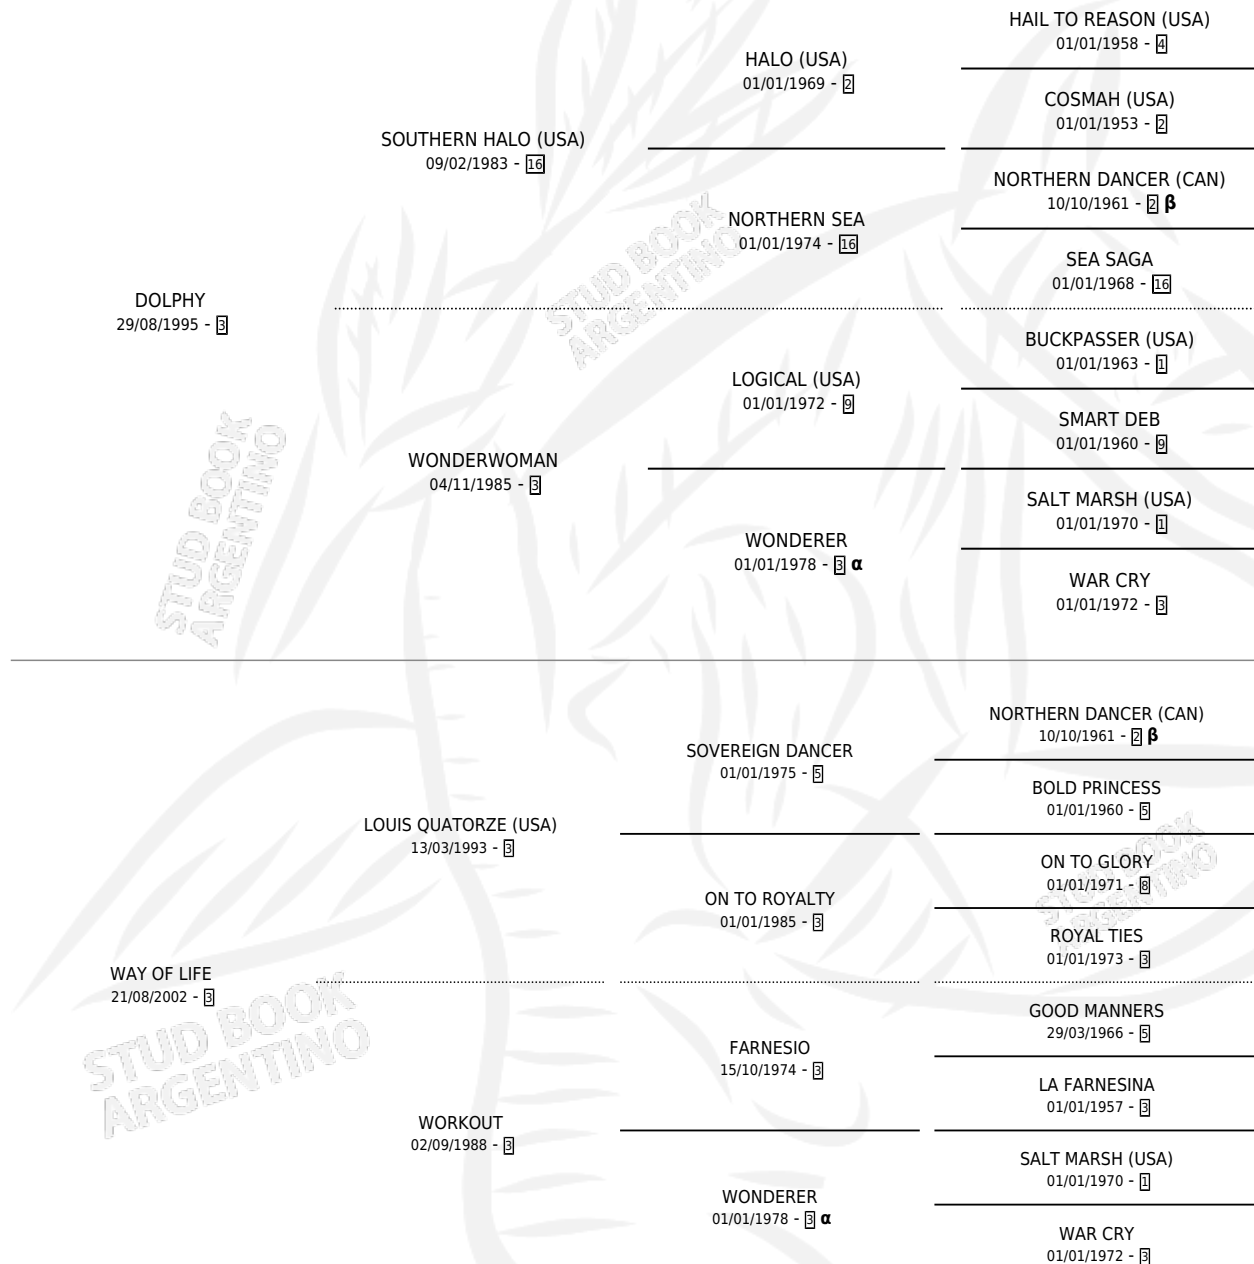

POR WANDA

por DOLPHY y WAY OF LIFE por LOUIS QUATORZE (USA)

Argentina · Hembra · Zaino · SP · 08/11/2008
Familia 3-e · Volumen 40

ESTADO

TIPIFICACIÓN SANGUÍNEA	X
TIPIFICACIÓN POR ADN	✓
PASAPORTE	X
IDENTIFICACIÓN POR MICROCHIP	✓
REPRODUCTOR	X

Lugar de nacimiento: Tattersall
Criador: Haras Fortin Del Sueño Srl

PEDIGREE

INBREEDING : α, β

POR WANDA

Datos oficiales del Stud Book Argentino

Documento generado el 08/05/2026

studbook.org.ar